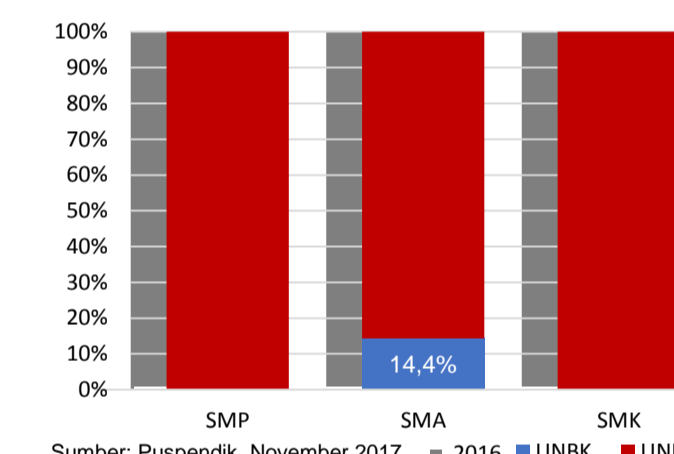

BAHASA DAERAH 2

Sumber: BPPB, November 2017

RASIO PENDIDIKAN

GURU:SISWA			
SD	SMP	SMA	SMK
1:11	1:12	1:15	1:11

GURU PNS:SISWA			
SD	SMP	SMA	SMK
1:14	1:14	1:19	1:17

ROMBEL:SISWA			
SD	SMP	SMA	SMK
1:16	1:23	1:25	1:19

Sumber: PDSPK, November 2017

KUALIFIKASI GURU

Sumber: Ditjen GTK, 2017

Sumber: Ditjen GTK, 2016

PERSENTASE PESERTA UNBK PER JENJANG

Sumber: Puspendik, November 2017

KONDISI RUANG KELAS

Sumber: PDSPK, November 2017

SEKOLAH RINTISAN PELAKSANA PPK

SD	SMP	TOTAL
1	4	5

Sumber: Kemendikbud, September 2017

GURU KEAHLIAN GANDA

4

GURU GARIS DEPAN

0

Sumber: Ditjen GTK, November 2017