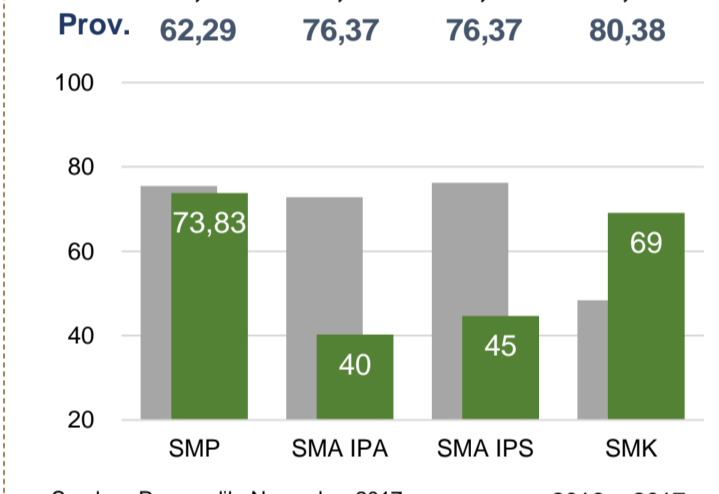

SKOR IIUN

Sumber: Puspendik, November 2017