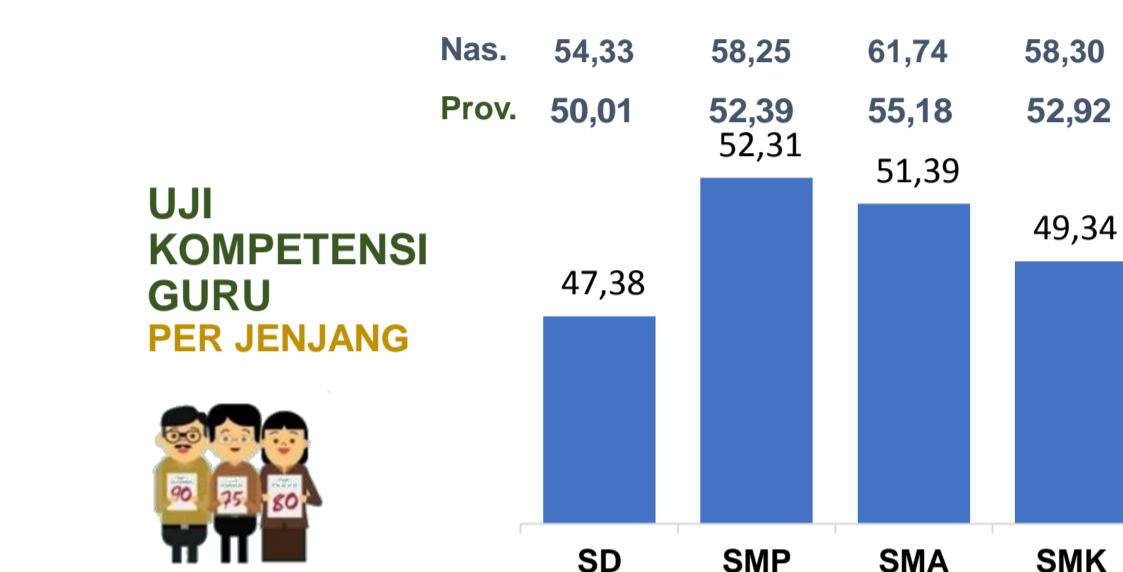

BAHASA DAERAH 2

Sumber: BPPB, November 2017

RASIO PENDIDIKAN

GURU:SISWA			
SD	SMP	SMA	SMK
1:11	1:12	1:15	1:11

GURU PNS:SISWA			
SD	SMP	SMA	SMK
1:14	1:14	1:19	1:17

ROMBEL:SISWA			
SD	SMP	SMA	SMK
1:16	1:23	1:25	1:19

Sumber: PDSPK, November 2017

KUALIFIKASI GURU

Sumber: Ditjen GTK, 2017

Sumber: Ditjen GTK, 2016

PERSENTASE PESERTA UNBK PER JENJANG

Sumber: Puspendik, November 2017

KONDISI RUANG KELAS

Sumber: PDSPK, November 2017