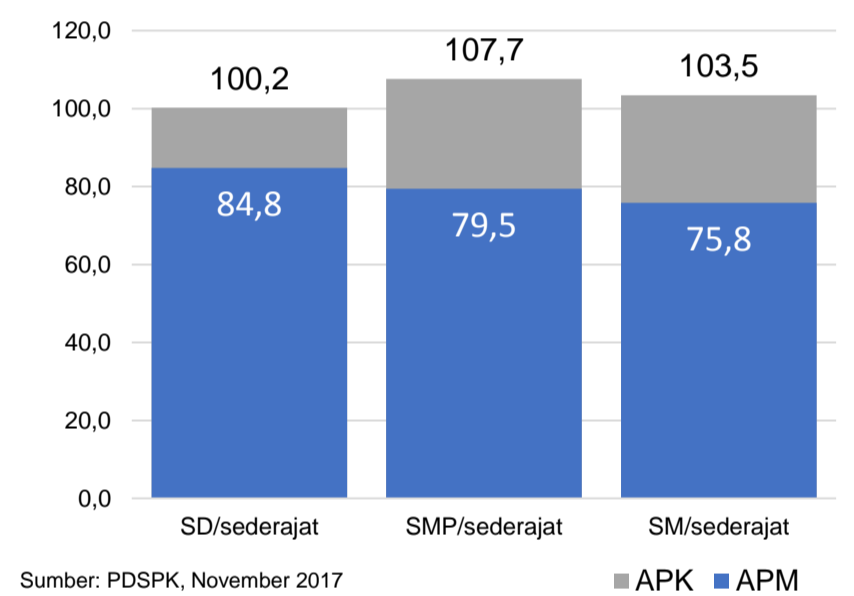

APK DAN APM 2016/2017 (persentase)

Sumber: PDSPK, November 2017

KEBUDAYAAN

JENIS	JUMLAH
Cagar Budaya	0
Desa Adat	0
Museum	0
Rumah Budaya Nusantara	0
Sanggar dan Komunitas	1
Warisan Budaya Tak Benda	0

Sumber: Ditjen Kebudayaan, November 2017

BAHASA DAERAH 2

Sumber: BPPB, November 2017

RASIO PENDIDIKAN

GURU:SISWA			
SD	SMP	SMA	SMK
1:11	1:12	1:15	1:11

GURU PNS:SISWA			
SD	SMP	SMA	SMK
1:14	1:14	1:19	1:17

ROMBEL:SISWA			
SD	SMP	SMA	SMK
1:16	1:23	1:25	1:19

Sumber: PDSPK, November 2017