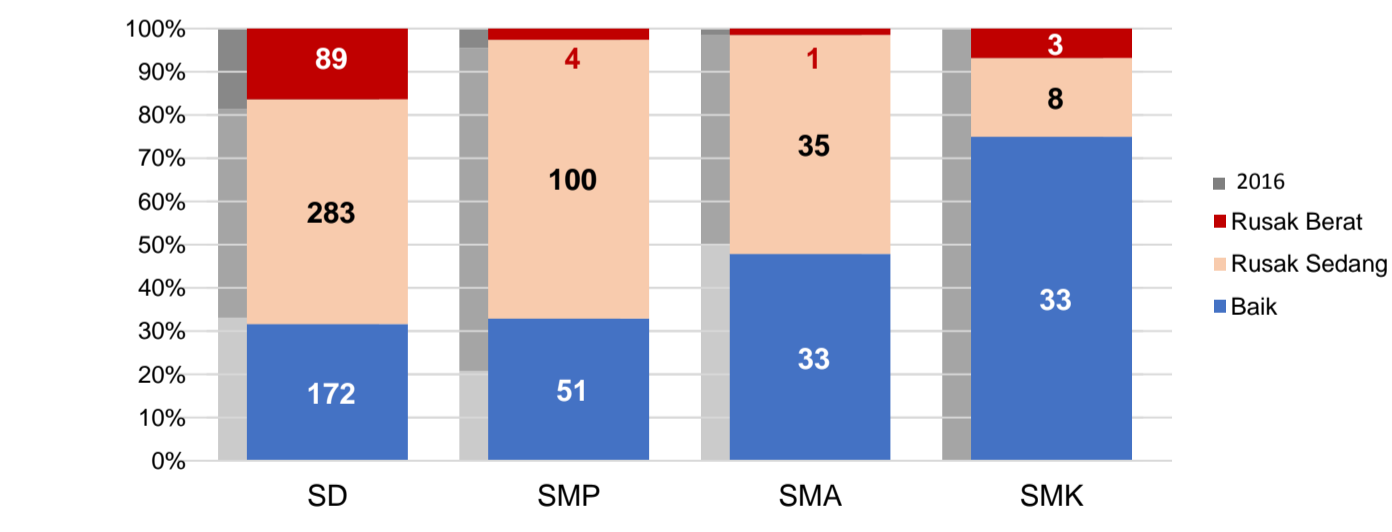

BAHASA DAERAH 2

Sumber: BPPB, November 2017

RASIO PENDIDIKAN

GURU:SISWA			
SD	SMP	SMA	SMK
1:11	1:12	1:15	1:11

GURU PNS:SISWA			
SD	SMP	SMA	SMK
1:14	1:14	1:19	1:17

ROMBEL:SISWA			
SD	SMP	SMA	SMK
1:16	1:23	1:25	1:19

Sumber: PDSPK, November 2017

KUALIFIKASI GURU

Sumber: Ditjen GTK, 2017

Sumber: Ditjen GTK, 2016

PERSENTASE PESERTA UNBK PER JENJANG

Sumber: Puspendik, November 2017

KONDISI RUANG KELAS

Sumber: PDSPK, November 2017

SEKOLAH RINTISAN PELAKSANA PPK

SD	SMP	TOTAL
1	4	5

Sumber: Kemendikbud, September 2017

GURU KEAHLIAN GANDA

4

GURU GARIS DEPAN

0

Sumber: Ditjen GTK, November 2017