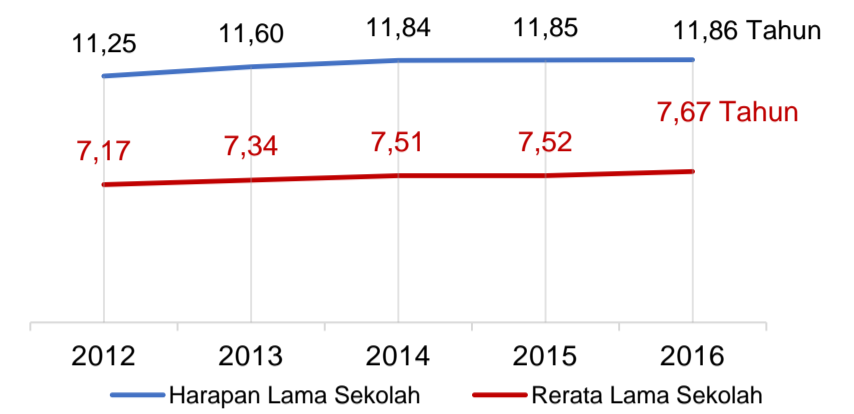

Trend Alokasi Anggaran Pendidikan dalam APBD

	2015	2016	2017
	13,8%	10,7%	9,4%

ALOKASI ANGGARAN BANTUAN PEMERINTAH (APBN)

PAUD-DIKMAS	0,2 M
SD	5,2 M
SMP	2,3 M
GTK	0,9 M
Total	8,5 M

PERSENTASE REALISASI PROGRAM INDONESIA PINTAR

	SD	SMP	SMA	SMK
Penerima	69,8%	47,4%	73,0%	60,8%
Anggaran	74,4%	53,2%	80,6%	64,0%

Sumber: sipintar.web.id, Desember 2017

INDEKS PEMBANGUNAN MANUSIA 2016

65,2 SULAWESI UTARA 71,1 NASIONAL 70,18

Sumber: BPS, Oktober 2017