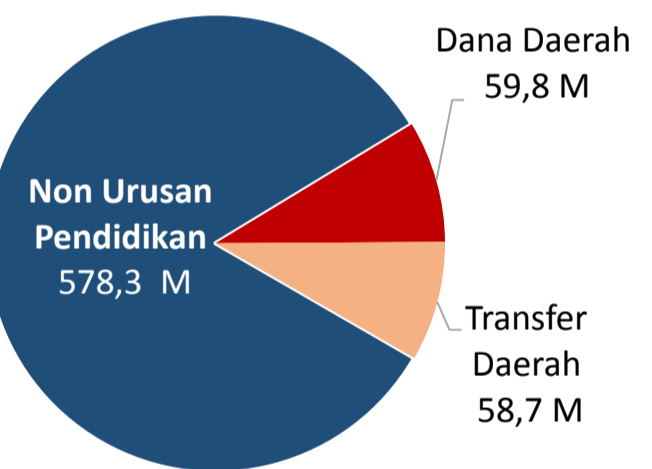

NERACA PENDIDIKAN DAERAH 2017

KAB. BOLAANG MONGONDOW UTARA SULAWESI UTARA

DATA PENDIDIKAN DAERAH

Satuan Pendidikan	302	Peserta Didik	18.878
PAUD →	183	PAUD →	3.941
SD →	91	SD →	8.448
SMP →	20	SMP →	3.607
SMA →	4	SMA →	1.854
SMK →	4	SMK →	1.028
SLB →	-	SLB →	-
Ruang Kelas	812	Guru	1.455
SD →	544	PAUD →	185
SMP →	155	SD →	751
SMA →	69	SMP →	302
SMK →	44	SMA →	123
SLB →	-	SMK →	94
		SLB →	-

PENDANAAN PENDIDIKAN

APBD 2017 Rp696,8 M

Rincian Dana Transfer Daerah Bidang pendidikan	
DAK Fisik	3,5 M
TPG	18,0 M
Tamsil	0,7 M
Tunjangan Khusus Guru	0,3 M
DAU (Gaji GTK PNSD)	34,6 M
BOP PAUD	1,7 M