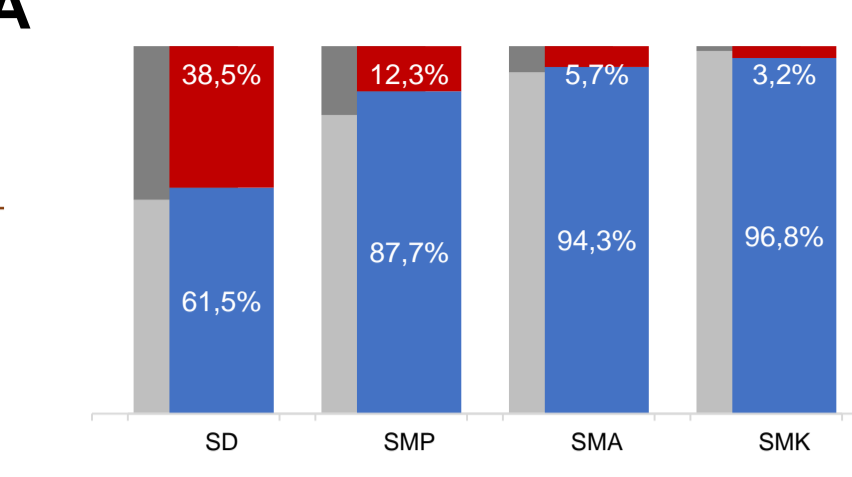

APK DAN APM 2016/2017 (persentase)

Sumber: PDSPK, November 2017

KEBUDAYAAN

JENIS	JUMLAH
Cagar Budaya	0
Desa Adat	0
Museum	0
Rumah Budaya Nusantara	0
Sanggar dan Komunitas	1
Warisan Budaya Tak Benda	0

Sumber: Ditjen Kebudayaan, November 2017

BAHASA DAERAH 2

Sumber: BPPB, November 2017

RASIO PENDIDIKAN

GURU:SISWA			
SD	SMP	SMA	SMK
1:11	1:12	1:15	1:11

GURU PNS:SISWA			
SD	SMP	SMA	SMK
1:14	1:14	1:19	1:17

ROMBEL:SISWA			
SD	SMP	SMA	SMK
1:16	1:23	1:25	1:19

Sumber: PDSPK, November 2017

KUALIFIKASI GURU

Sumber: Ditjen GTK, 2017

Sumber: Ditjen GTK, 2016

PERSENTASE PESERTA UNBK PER JENJANG

Sumber: Puspendik, November 2017

KONDISI RUANG KELAS

Sumber: PDSPK, November 2017