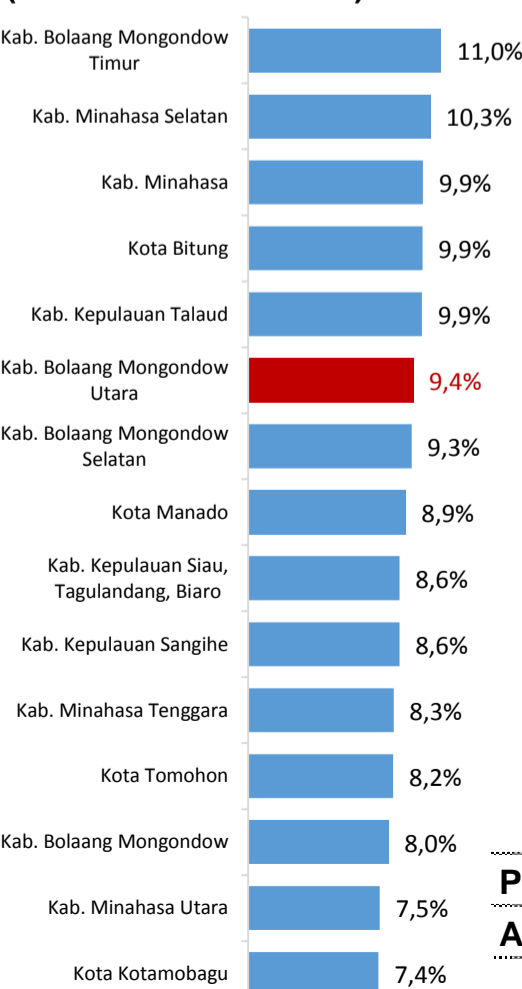

NERACA PENDIDIKAN DAERAH 2017

KAB. BOLAANG MONGONDOW UTARA SULAWESI UTARA

DATA PENDIDIKAN DAERAH

Satuan Pendidikan	302	Peserta Didik	18.878
PAUD →	183	PAUD →	3.941
SD →	91	SD →	8.448
SMP →	20	SMP →	3.607
SMA →	4	SMA →	1.854
SMK →	4	SMK →	1.028
SLB →	-	SLB →	-
Ruang Kelas	812	Guru	1.455
SD →	544	PAUD →	185
SMP →	155	SD →	751
SMA →	69	SMP →	302
SMK →	44	SMA →	123
SLB →	-	SMK →	94
		SLB →	-

PENDANAAN PENDIDIKAN

APBD 2017 Rp696,8 M

Rincian Dana Transfer Daerah Bidang pendidikan	
DAK Fisik	3,5 M
TPG	18,0 M
Tamsil	0,7 M
Tunjangan Khusus Guru	0,3 M
DAU (Gaji GTK PNSD)	34,6 M
BOP PAUD	1,7 M

Persentase urusan pendidikan (di luar transfer daerah)