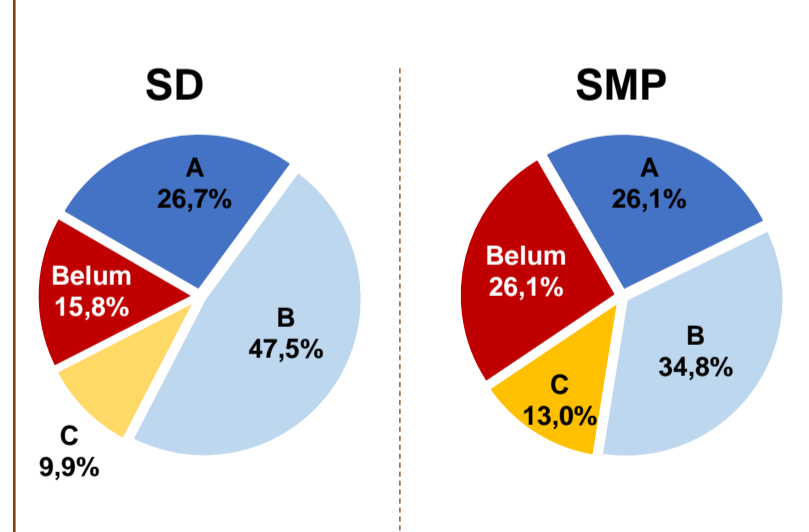

AKREDITASI S/M