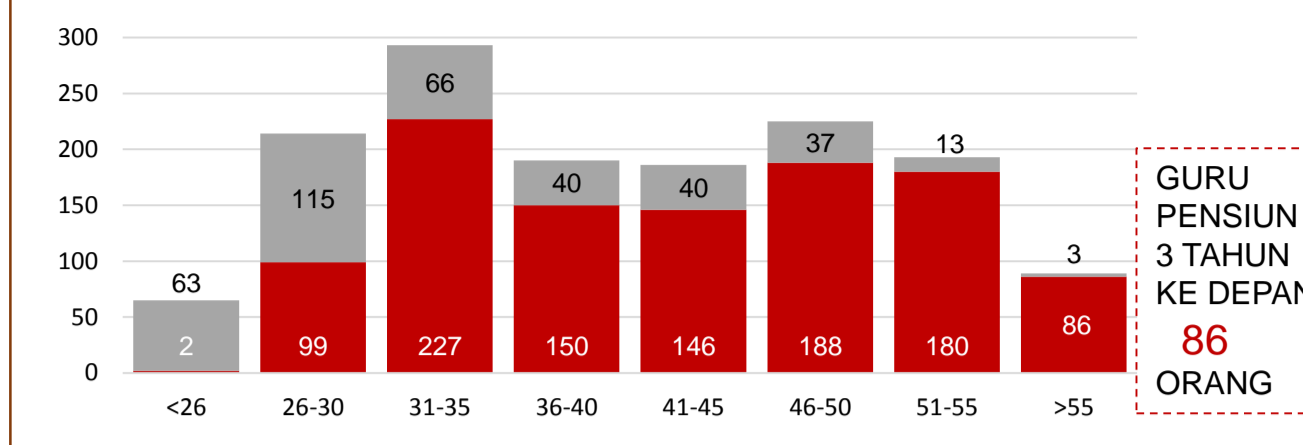

Sumber: PDSPK, November 2017

KUALIFIKASI GURU

Sumber: Ditjen GTK, 2017

Sumber: Ditjen GTK, 2016

PERSENTASE PESERTA UNBK PER JENJANG

Sumber: Puspendik, November 2017

KONDISI RUANG KELAS

Sumber: PDSPK, November 2017

SEKOLAH RINTISAN PELAKSANA PPK

SD	SMP	TOTAL
1	4	5

Sumber: Kemendikbud, September 2017

GURU KEAHLIAN GANDA

4

GURU GARIS DEPAN

0

Sumber: Ditjen GTK, November 2017

GURU MENURUT USIA KAB. BOLAANG MONGONDOW UTARA

Sumber: Ditjen GTK, November 2017

SISWA PUTUS SEKOLAH DAN MENGULANG

	SD	SMP	SMA	SMK
PUTUS SEKOLAH	17	8	11	1
MENGULANG	113	11	1	11

Sumber: PDSPK, November 2017