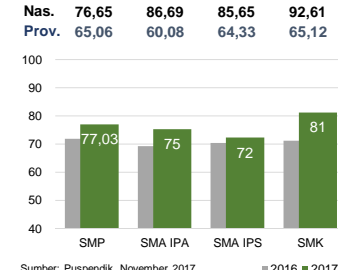

KONDISI RUANG KELAS

Sumber: PDSPK, November 2017

SEKOLAH RINTISAN PELAKSANA PPK

	SD	SMP	TOTAL
	1	3	4

Sumber: Kemendikbud, September 2017

GURU KEAHLIAN GANDA 27

GURU GARIS DEPAN 0

Sumber: Ditjen GTK, November 2017

GURU MENURUT USIA

Sumber: Ditjen GTK, November 2017

SISWA PUTUS SEKOLAH DAN MENGULANG

	SD	SMP	SMA	SMK
PUTUS SEKOLAH	57	20	53	36
MENGULANG	345	25	4	14

Sumber: PDSPK, November 2017

PRESTASI SISWA

OLIMPIADE NASIONAL	1
OLIMPIADE INTERNASIONAL	0

Sumber: Ditjen Dikdasmen, November 2017

HASIL UN

Sumber: Puspendik, November 2017

SKOR IIUN

Sumber: Puspendik, November 2017

AKREDITASI S/M

Sumber: BAN-S/M, Desember 2017

AKREDITASI PNF