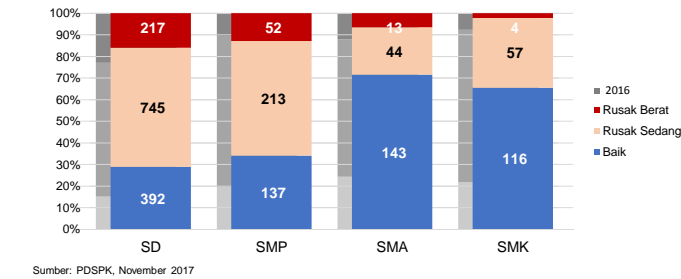

Sumber: Ditjen Kebudayaan, November 2017

BAHASA DAERAH 5

Sumber: BPPB, November 2017

RASIO PENDIDIKAN

GURU:SISWA	SD	SMP	SMA	SMK
	1:12	1:12	1:15	1:10

GURU PNS:SISWA

	SD	SMP	SMA	SMK
	1:23	1:23	1:21	1:17

ROMBEL:SISWA

	SD	SMP	SMA	SMK
	1:20	1:25	1:29	1:21

Sumber: PDSPK, November 2017

KUALIFIKASI GURU

Sumber: Ditjen GTK, 2017

UJI KOMPETENSI GURU PER JENJANG

Sumber: Ditjen GTK, 2016

PERSENTASE PESERTA UNBK PER JENJANG

Sumber: Puspendik, November 2017

KONDISI RUANG KELAS

Sumber: PDSPK, November 2017

SEKOLAH RINTISAN PELAKSANA PPK

	SD	SMP	TOTAL
	1	3	4

Sumber: Kemendikbud, September 2017

GURU KEAHLIAN GANDA 27

GURU GARIS DEPAN 0

Sumber: Ditjen GTK, November 2017