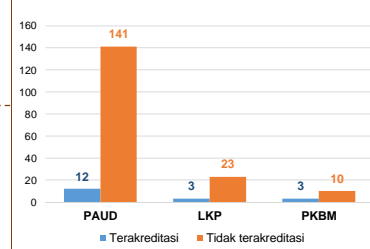

GURU MENURUT USIA

Sumber: Ditjen GTK, November 2017

SISWA PUTUS SEKOLAH DAN MENGULANG

	SD	SMP	SMA	SMK
PUTUS SEKOLAH	57	20	53	36
MENGULANG	345	25	4	14

Sumber: PDSPK, November 2017

PRESTASI SISWA

OLIMPIADE NASIONAL	1
OLIMPIADE INTERNASIONAL	0

Sumber: Ditjen Dikdasmen, November 2017

HASIL UN

Sumber: Puspendik, November 2017

SKOR IIUN

Sumber: Puspendik, November 2017

AKREDITASI S/M

Sumber: BAN-S/M, Desember 2017

AKREDITASI PNF