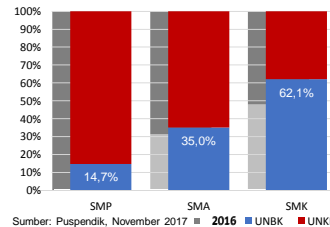

Sumber: Ditjen Kebudayaan, November 2017

BAHASA DAERAH 5

Sumber: BPPB, November 2017

RASIO PENDIDIKAN

GURU:SISWA	SD	SMP	SMA	SMK
	1:12	1:12	1:15	1:10

GURU PNS:SISWA

	SD	SMP	SMA	SMK
	1:23	1:23	1:21	1:17

ROMBEL:SISWA

	SD	SMP	SMA	SMK
	1:20	1:25	1:29	1:21

Sumber: PDSPK, November 2017

KUALIFIKASI GURU

Sumber: Ditjen GTK, 2017

UJI KOMPETENSI GURU PER JENJANG

Sumber: Ditjen GTK, 2016

PERSENTASE PESERTA UNBK PER JENJANG

Sumber: Puspendik, November 2017