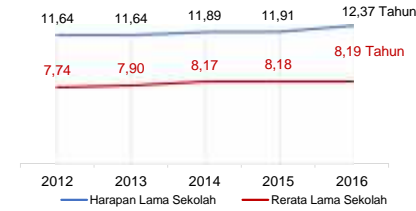

Trend Alokasi Anggaran Pendidikan dalam APBD

	2015	2016	2017
	9,9%	7,0%	9,0%

ALOKASI ANGGARAN BANTUAN PEMERINTAH (APBN)

PAUD-DIKMAS	1 M
SD	1,7 M
SMP	7,8 M
GTK	4,4 M
Total	14,9 M

PERSENTASE REALISASI PROGRAM INDONESIA PINTAR

	SD	SMP	SMA	SMK
Penerima	61,4%	54,3%	74,9%	63,8%
Anggaran	65,1%	64,2%	77,5%	66,5%

Sumber: sipintar.web.id, Desember 2017

Sumber: Kemdagri, November 2017

INDEKS PEMBANGUNAN MANUSIA 2016

71,1 SULAWESI TENGGARA **69,3** NASIONAL **70,18**