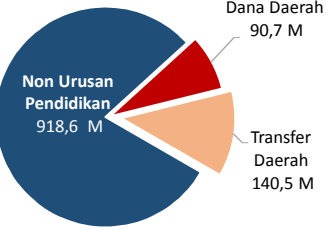

NERACA PENDIDIKAN DAERAH 2017

KAB. KOLAKA SULAWESI TENGGARA

DATA PENDIDIKAN DAERAH

Satuan Pendidikan 423	Peserta Didik 53.539
PAUD → 153	PAUD → 6.358
SD → 182	SD → 27.940
SMP → 52	SMP → 9.640
SMA → 12	SMA → 5.453
SMK → 14	SMK → 3.737
SLB → 10	SLB → 411
Ruang Kelas 2.192	Guru 4.483
SD → 1.354	PAUD → 459
SMP → 402	SD → 2.416
SMA → 200	SMP → 787
SMK → 177	SMA → 354
SLB → 59	SMK → 390
	SLB → 77

PENDANAAN PENDIDIKAN

APBD 2017 Rp1.149,8 M

Rincian Dana Transfer Daerah Bidang pendidikan

DAK Fisik	5,3 M
TPG	56,4 M
Tamsil	1,5 M
Tunjangan Khusus Guru	1,4 M
DAU (Gaji GTK PNSD)	72,4 M
BOP PAUD	3,4 M