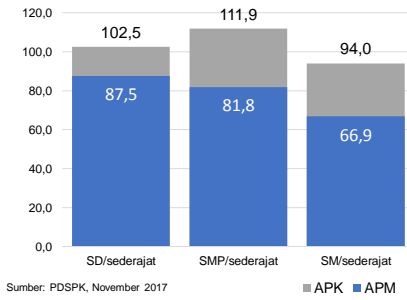

APK DAN APM 2016/2017 (persentase)

Sumber: PDSPK, November 2017

KEBUDAYAAN

JENIS	JUMLAH
Cagar Budaya	0
Desa Adat	0
Museum	0
Rumah Budaya Nusantara	0
Sanggar dan Komunitas	4
Warisan Budaya Tak Benda	0

Sumber: Ditjen Kebudayaan, November 2017

BAHASA DAERAH 5

Sumber: BPPB, November 2017

RASIO PENDIDIKAN

GURU:SISWA	SD	SMP	SMA	SMK
	1:12	1:12	1:15	1:10

GURU PNS:SISWA

	SD	SMP	SMA	SMK
	1:23	1:23	1:21	1:17

ROMBEL:SISWA

	SD	SMP	SMA	SMK
	1:20	1:25	1:29	1:21

Sumber: PDSPK, November 2017