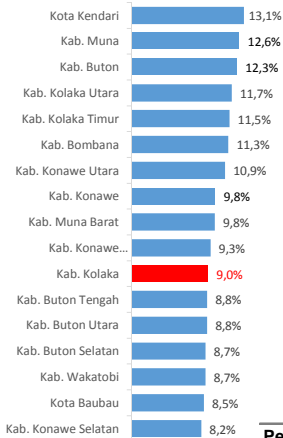

Persentase urusan pendidikan (di luar transfer daerah)

Trend Alokasi Anggaran Pendidikan dalam APBD

	2015	2016	2017
	9,9%	7,0%	9,0%

ALOKASI ANGGARAN BANTUAN PEMERINTAH (APBN)

PAUD-DIKMAS	1 M
SD	1,7 M
SMP	7,8 M
GTK	4,4 M
Total	14,9 M

PERSENTASE REALISASI PROGRAM INDONESIA PINTAR

	SD	SMP	SMA	SMK
Penerima	61,4%	54,3%	74,9%	63,8%
Anggaran	65,1%	64,2%	77,5%	66,5%

Sumber: sipintar.web.id, Desember 2017

Sumber: Kemdagri, November 2017