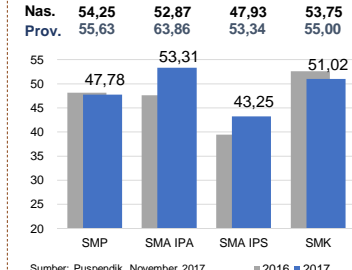

HASIL UN

Sumber: Puspendik, November 2017