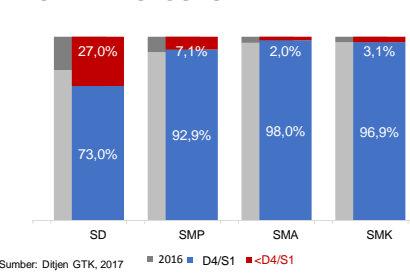

Sumber: Ditjen Kebudayaan, November 2017

BAHASA DAERAH 5

Sumber: BPPB, November 2017

RASIO PENDIDIKAN

GURU:SISWA	SD	SMP	SMA	SMK
	1:12	1:12	1:15	1:10

GURU PNS:SISWA

	SD	SMP	SMA	SMK
	1:23	1:23	1:21	1:17

ROMBEL:SISWA

	SD	SMP	SMA	SMK
	1:20	1:25	1:29	1:21

Sumber: PDSPK, November 2017

KUALIFIKASI GURU

Sumber: Ditjen GTK, 2017

UJI KOMPETENSI GURU PER JENJANG

Sumber: Ditjen GTK, 2016

PERSENTASE PESERTA UNBK PER JENJANG

Sumber: Puspendik, November 2017