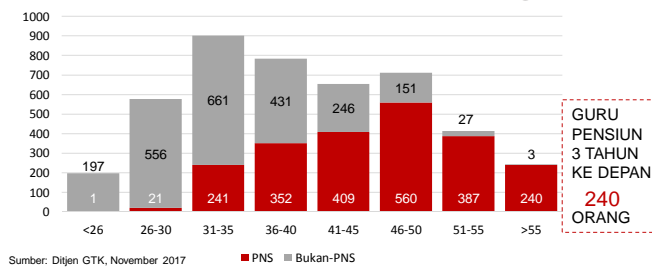

	SD	SMP	SMA	SMK
	1:20	1:25	1:29	1:21

Sumber: PDSPK, November 2017

KUALIFIKASI GURU

Sumber: Ditjen GTK, 2017

UJI KOMPETENSI GURU PER JENJANG

Sumber: Ditjen GTK, 2016

PERSENTASE PESERTA UNBK PER JENJANG

Sumber: Puspendik, November 2017

KONDISI RUANG KELAS

Sumber: PDSPK, November 2017

SEKOLAH RINTISAN PELAKSANA PPK

	SD	SMP	TOTAL
	1	3	4

Sumber: Kemendikbud, September 2017

GURU KEAHLIAN GANDA 27

GURU GARIS DEPAN 0

Sumber: Ditjen GTK, November 2017

GURU MENURUT USIA

Sumber: Ditjen GTK, November 2017

SISWA PUTUS SEKOLAH DAN MENGULANG

	SD	SMP	SMA	SMK
PUTUS SEKOLAH	57	20	53	36
MENGULANG	345	25	4	14

Sumber: PDSPK, November 2017

PRESTASI SISWA

OLIMPIADE NASIONAL	1
OLIMPIADE INTERNASIONAL	0