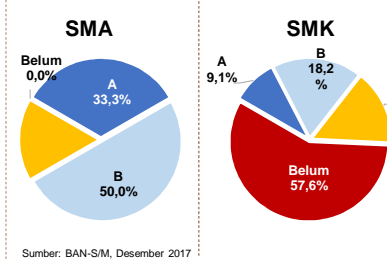

GURU MENURUT USIA

Sumber: Ditjen GTK, November 2017

SISWA PUTUS SEKOLAH DAN MENGULANG

	SD	SMP	SMA	SMK
PUTUS SEKOLAH	57	20	53	36
MENGULANG	345	25	4	14

Sumber: PDSPK, November 2017

PRESTASI SISWA

OLIMPIADE NASIONAL	1
OLIMPIADE INTERNASIONAL	0

Sumber: Ditjen Dikdasmen, November 2017

HASIL UN

Sumber: Puspendik, November 2017

SKOR IIUN

Sumber: Puspendik, November 2017

AKREDITASI S/M

Sumber: BAN-S/M, Desember 2017

AKREDITASI PNF