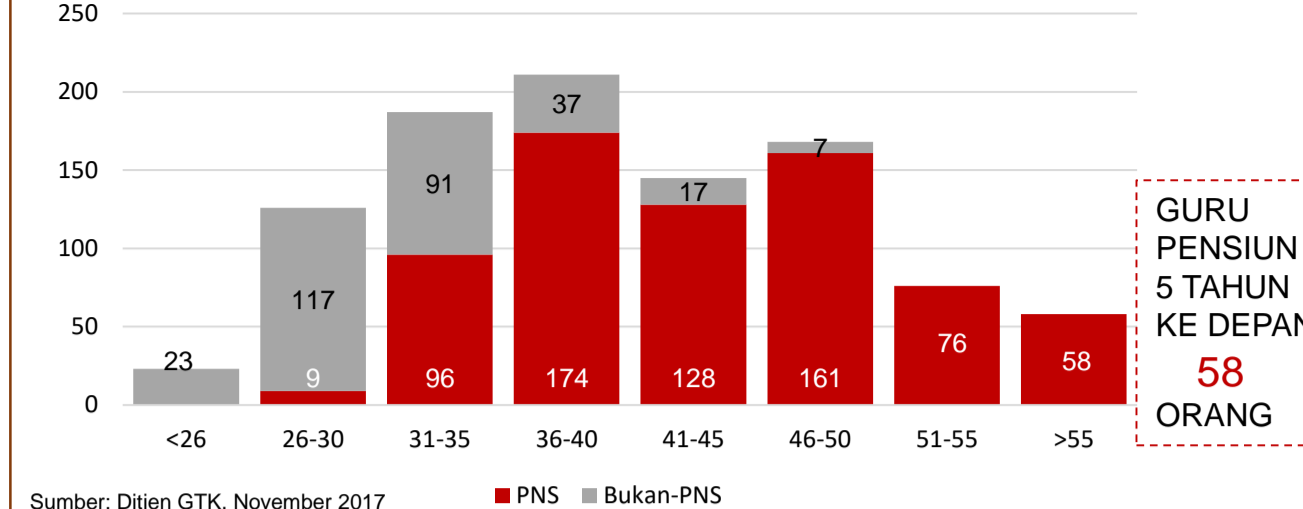

Sumber: PDSPK, November 2017

KUALIFIKASI GURU

Sumber: Ditjen GTK, 2017

UJI KOMPETENSI GURU PER JENJANG

Sumber: Ditjen GTK, 2016

PERSENTASE PESERTA UNBK PER JENJANG

Sumber: Puspendik, November 2017

KONDISI RUANG KELAS

Sumber: PDSPK, November 2017

SEKOLAH RINTISAN PELAKSANA PPK

SD	SMP	TOTAL
2	1	3

Sumber: Kemendikbud, September 2017

GURU KEAHLIAN GANDA

4

GURU GARIS DEPAN

0

Sumber: Ditjen GTK, November 2017

GURU MENURUT USIA

Sumber: Ditjen GTK, November 2017

SISWA PUTUS SEKOLAH DAN MENGULANG

	SD	SMP	SMA	SMK
PUTUS SEKOLAH	6	2	-	-
MENGULANG	45	4	-	2

Sumber: PDSPK, November 2017