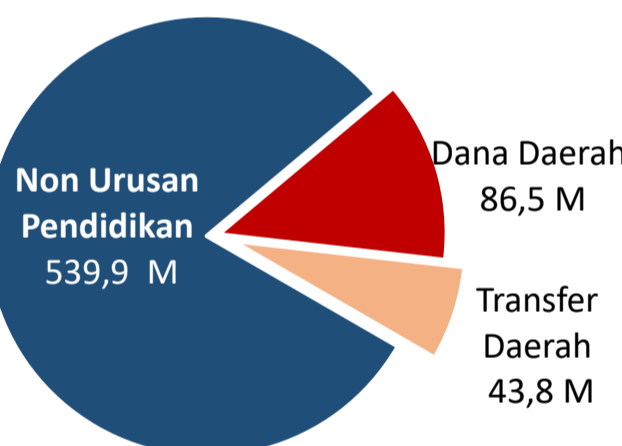

NERACA PENDIDIKAN DAERAH 2017

KOTA SABANG ACEH

DATA PENDIDIKAN DAERAH

Satuan Pendidikan	86	Peserta Didik	8.090
PAUD →	46	PAUD →	1.406
SD →	25	SD →	3.829
SMP →	9	SMP →	1.551
SMA →	3	SMA →	1.035
SMK →	1	SMK →	226
SLB →	2	SLB →	43
Ruang Kelas	332	Guru	994
SD →	184	PAUD →	102
SMP →	74	SD →	435
SMA →	42	SMP →	251
SMK →	19	SMA →	142
SLB →	13	SMK →	46
		SLB →	18

PENDANAAN PENDIDIKAN

APBD 2017 Rp670,1 M

Rincian Dana Transfer Daerah Bidang pendidikan	
DAK Fisik	0,8 M
TPG	16,3 M
Tamsil	0,8 M
Tunjangan Khusus Guru	0,0 M
DAU (Gaji GTK PNSD)	24,6 M
BOP PAUD	1,2 M