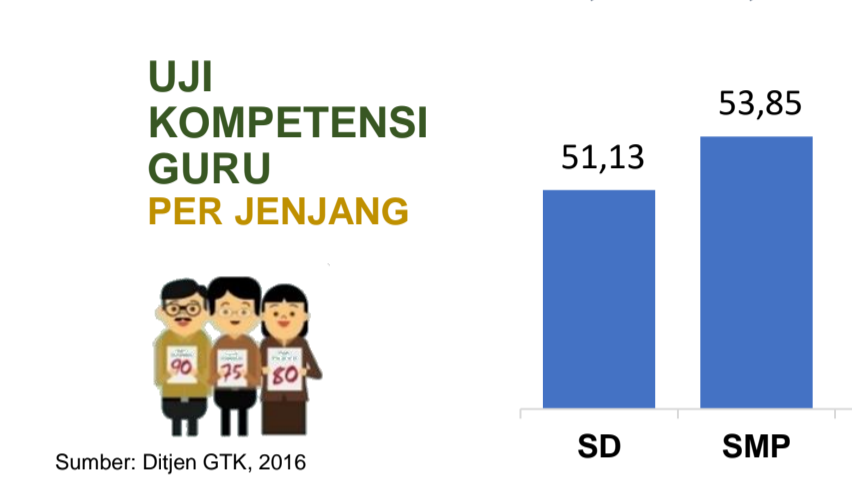

UJI KOMPETENSI GURU PER JENJANG

Sumber: Ditjen GTK, 2016