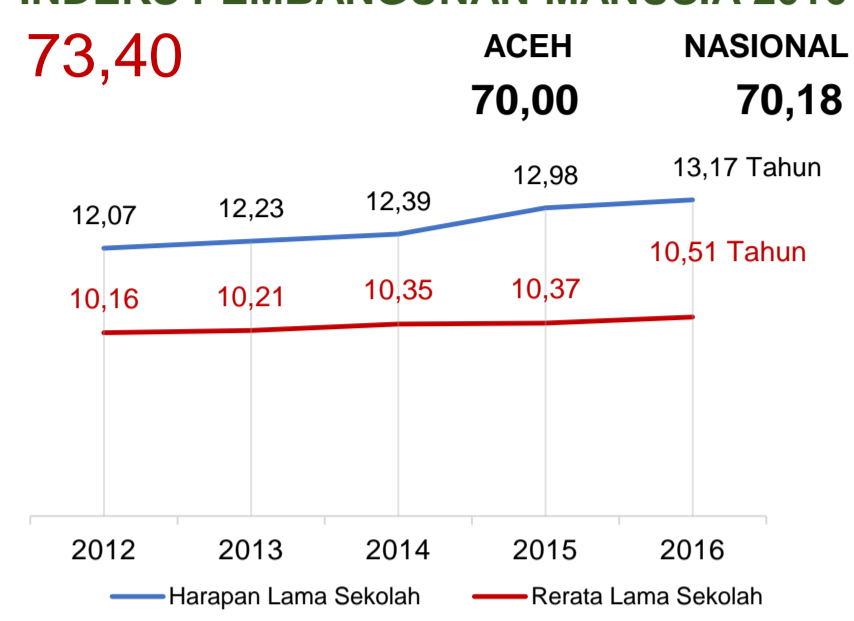

Trend Alokasi Anggaran Pendidikan dalam APBD

	2015	2016	2017
	17,0%	13,6%	13,8%

ALOKASI ANGGARAN BANTUAN PEMERINTAH (APBN)

PAUD-DIKMAS	0,2 M
SD	0 M
SMP	0,1 M
GTK	0,5 M
Total	0,7 M

PERSENTASE REALISASI PROGRAM INDONESIA PINTAR

	SD	SMP	SMA	SMK
Penerima	34,6%	40,0%	39,3%	63,8%
Anggaran	36,2%	44,0%	42,6%	63,1%

Sumber: Kemdagri, November 2017

INDEKS PEMBANGUNAN MANUSIA 2016

Sumber: BPS, Oktober 2017

APK DAN APM 2016/2017 (persentase)