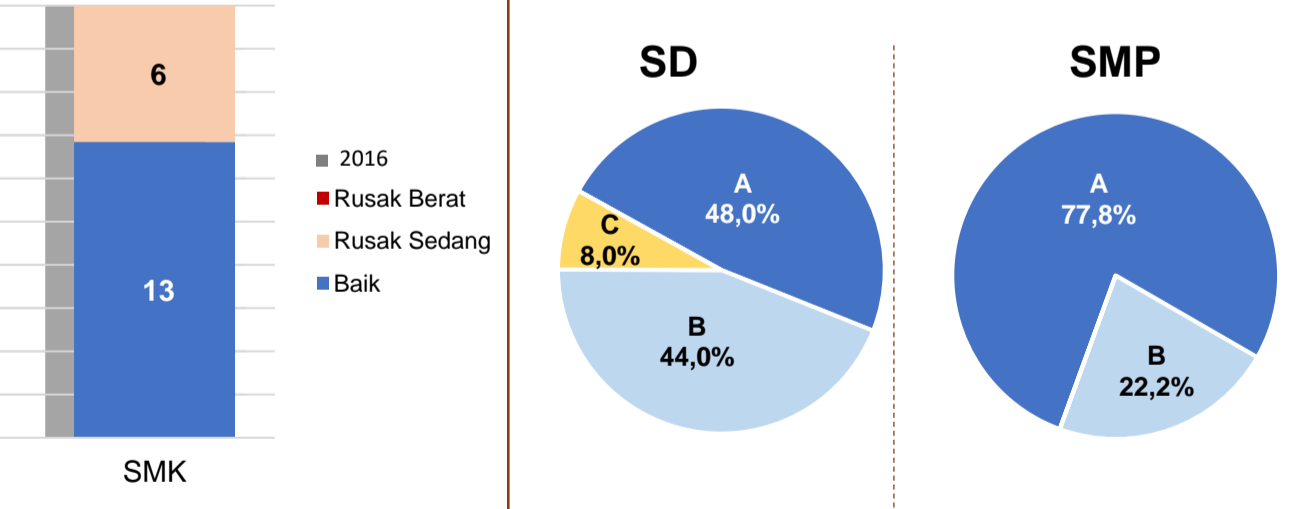

Sumber: Ditjen GTK, November 2017

GURU MENURUT USIA

Sumber: Ditjen GTK, November 2017

SISWA PUTUS SEKOLAH DAN MENGULANG

	SD	SMP	SMA	SMK
PUTUS SEKOLAH	6	2	-	-
MENGULANG	45	4	-	2

Sumber: PDSPK, November 2017

PRESTASI SISWA

OLIMPIADE NASIONAL	0
OLIMPIADE INTERNASIONAL	0

Sumber: Ditjen Dikdasmen, November 2017

SKOR IUUN

Sumber: Puspendik, November 2017

AKREDITASI S/M

Sumber: BAN-S/M, Desember 2017

AKREDITASI PNF