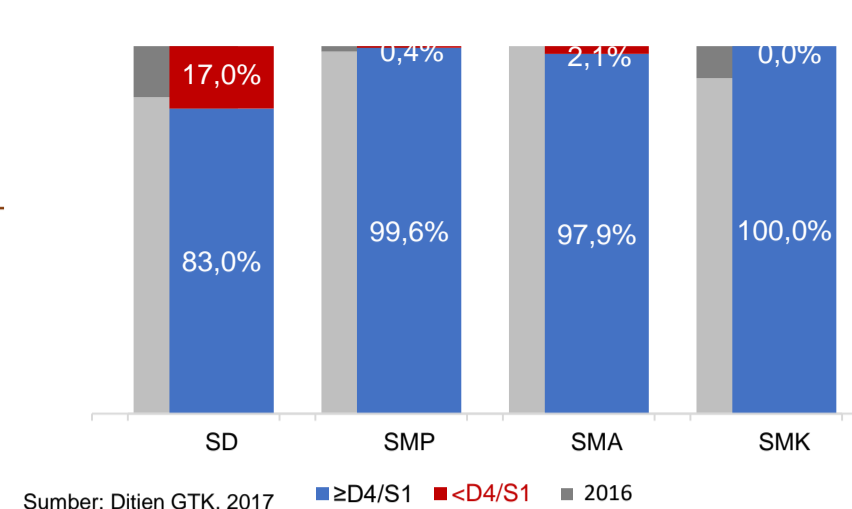

BAHASA DAERAH

1

Sumber: BPPB, November 2017

RASIO PENDIDIKAN

GURU:SISWA				
SD	SMP	SMA	SMK	
1:9	1:6	1:7	1:5	
GURU PNS:SISWA				
SD	SMP	SMA	SMK	
1:12	1:8	1:10	1:6	
ROMBEL:SISWA				
SD	SMP	SMA	SMK	
1:21	1:22	1:25	1:14	

Sumber: PDSPK, November 2017

KUALIFIKASI GURU

Sumber: Ditjen GTK, 2017

UJI KOMPETENSI GURU PER JENJANG

Sumber: Ditjen GTK, 2016

PERSENTASE PESERTA UNBK PER JENJANG

Sumber: Puspendik, November 2017

KONDISI RUANG KELAS