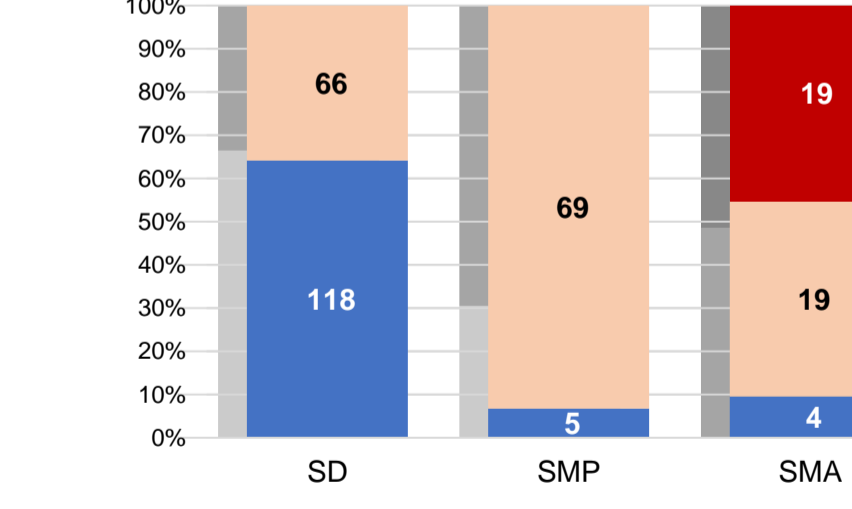

BAHASA DAERAH

1

Sumber: BPPB, November 2017

RASIO PENDIDIKAN

GURU:SISWA				
SD	SMP	SMA	SMK	
1:9	1:6	1:7	1:5	
GURU PNS:SISWA				
SD	SMP	SMA	SMK	
1:12	1:8	1:10	1:6	
ROMBEL:SISWA				
SD	SMP	SMA	SMK	
1:21	1:22	1:25	1:14	

Sumber: PDSPK, November 2017

KUALIFIKASI GURU

Sumber: Ditjen GTK, 2017

UJI KOMPETENSI GURU PER JENJANG

Sumber: Ditjen GTK, 2016

PERSENTASE PESERTA UNBK PER JENJANG

Sumber: Puspendik, November 2017

KONDISI RUANG KELAS

Sumber: PDSPK, November 2017

SEKOLAH RINTISAN PELAKSANA PPK

SD	SMP	TOTAL
2	1	3

Sumber: Kemendikbud, September 2017

GURU KEAHLIAN GANDA

4

GURU GARIS DEPAN

0

Sumber: Ditjen GTK, November 2017

GURU MENURUT USIA

Sumber: Ditjen GTK, November 2017

SISWA PUTUS SEKOLAH DAN MENGULANG

	SD	SMP	SMA	SMK
PUTUS SEKOLAH	6	2	-	-
MENGULANG	45	4	-	2

Sumber: PDSPK, November 2017