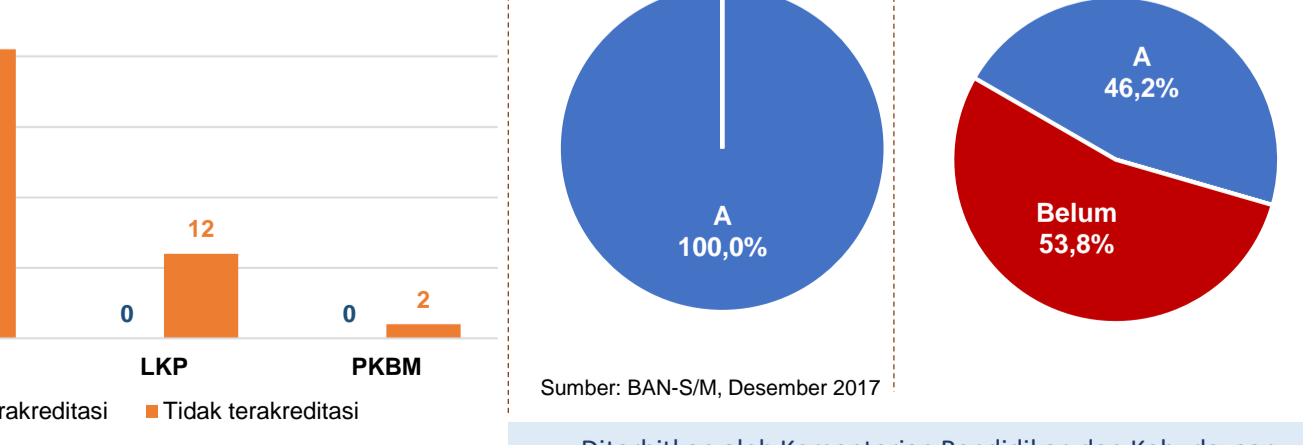

AKREDITASI PNF

Sumber: BAN-PNF, November 2017