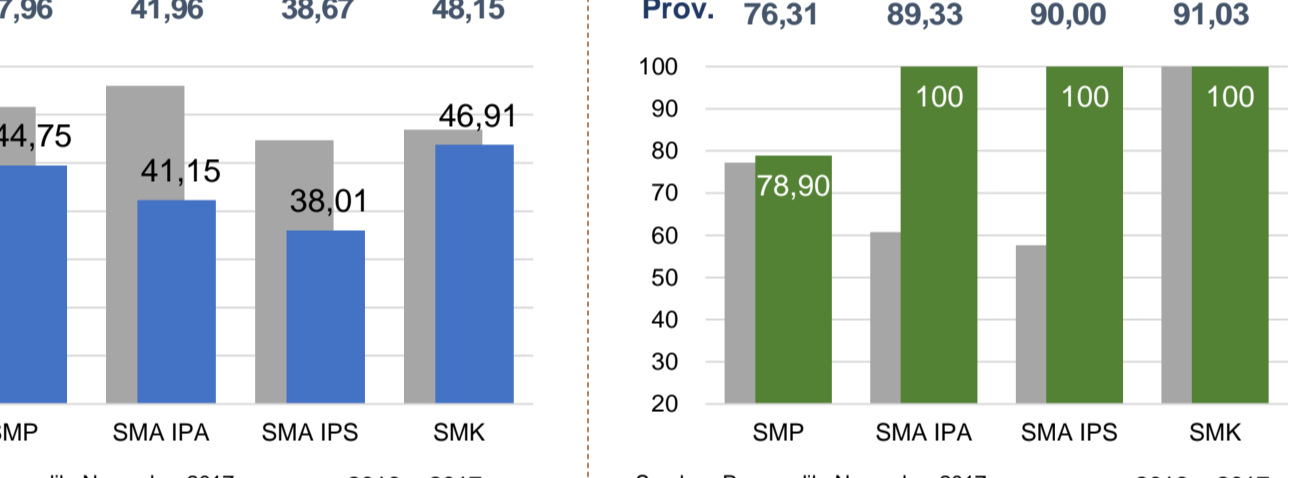

SKOR IUUN

Sumber: Puspendik, November 2017