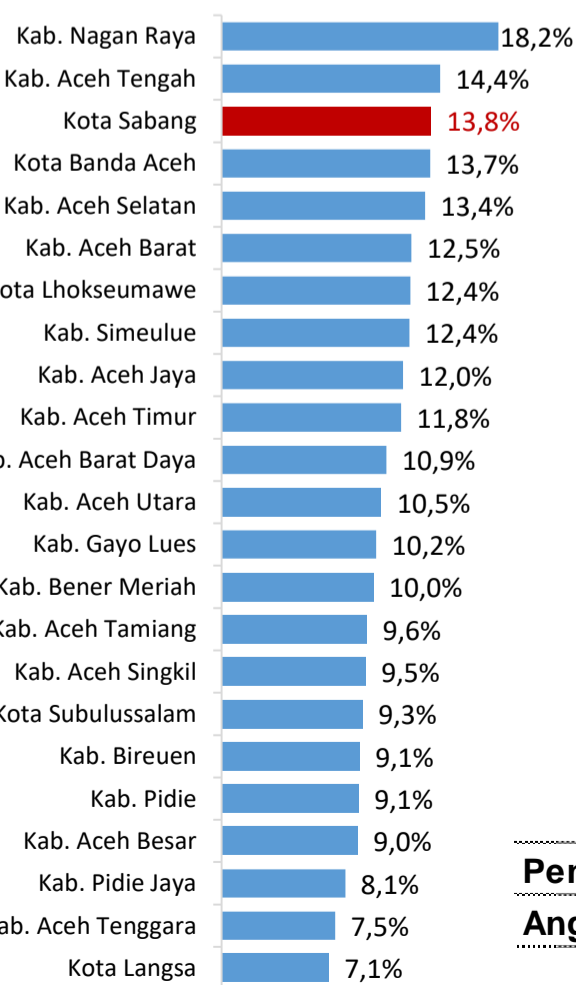

NERACA PENDIDIKAN DAERAH 2017

KOTA SABANG ACEH

DATA PENDIDIKAN DAERAH

Satuan Pendidikan	86	Peserta Didik	8.090
PAUD →	46	PAUD →	1.406
SD →	25	SD →	3.829
SMP →	9	SMP →	1.551
SMA →	3	SMA →	1.035
SMK →	1	SMK →	226
SLB →	2	SLB →	43
Ruang Kelas	332	Guru	994
SD →	184	PAUD →	102
SMP →	74	SD →	435
SMA →	42	SMP →	251
SMK →	19	SMA →	142
SLB →	13	SMK →	46
		SLB →	18

PENDANAAN PENDIDIKAN

APBD 2017 Rp670,1 M

Rincian Dana Transfer Daerah Bidang pendidikan	
DAK Fisik	0,8 M
TPG	16,3 M
Tamsil	0,8 M
Tunjangan Khusus Guru	0,0 M
DAU (Gaji GTK PNSD)	24,6 M
BOP PAUD	1,2 M

Persentase urusan pendidikan (di luar transfer daerah)