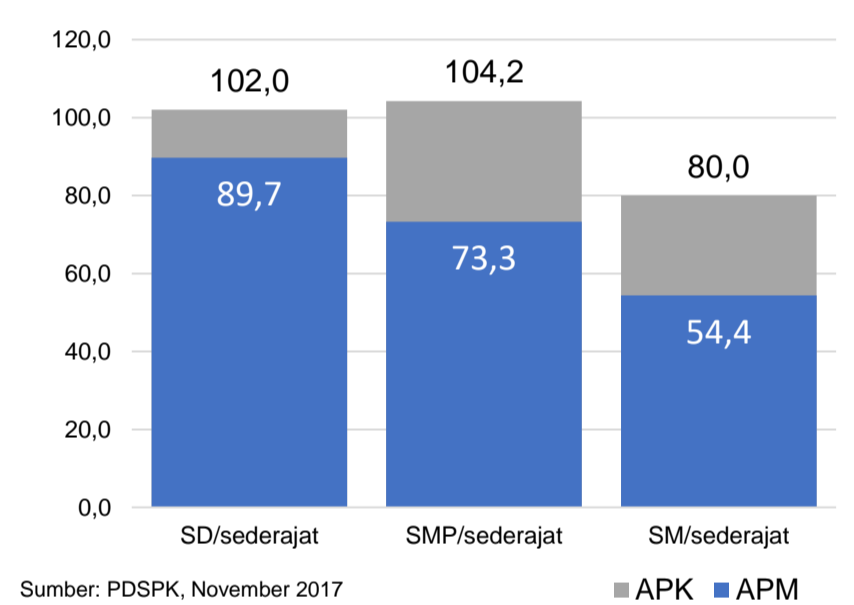

Trend Alokasi Anggaran Pendidikan dalam APBD

	2015	2016	2017
	17,0%	13,6%	13,8%

ALOKASI ANGGARAN BANTUAN PEMERINTAH (APBN)

PAUD-DIKMAS	0,2 M
SD	0 M
SMP	0,1 M
GTK	0,5 M
Total	0,7 M

PERSENTASE REALISASI PROGRAM INDONESIA PINTAR

	SD	SMP	SMA	SMK
Penerima	34,6%	40,0%	39,3%	63,8%
Anggaran	36,2%	44,0%	42,6%	63,1%

Sumber: Kemdagri, November 2017

INDEKS PEMBANGUNAN MANUSIA 2016

Sumber: BPS, Oktober 2017

APK DAN APM 2016/2017 (persentase)