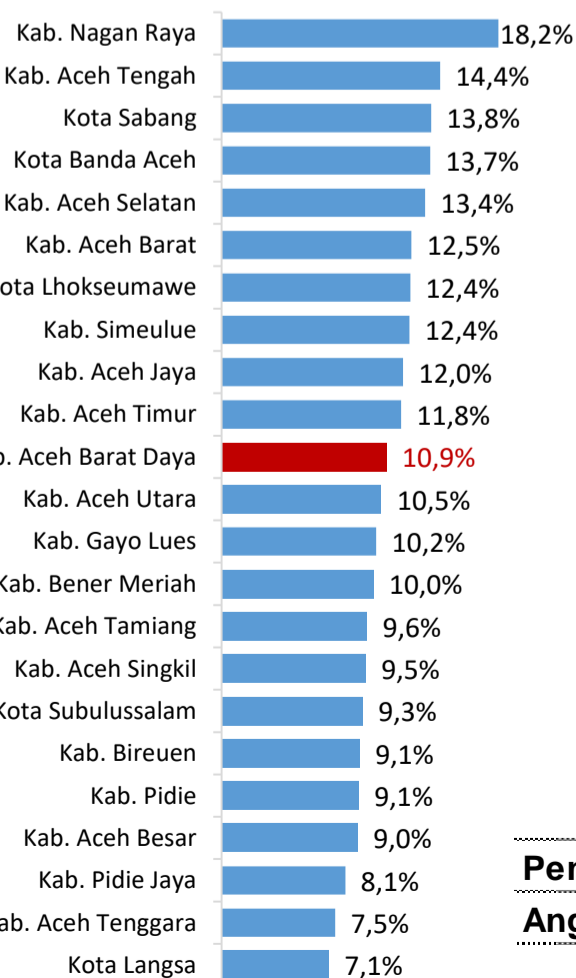

NERACA PENDIDIKAN DAERAH 2017

KAB. ACEH BARAT DAYA ACEH

DATA PENDIDIKAN DAERAH

Satuan Pendidikan	253	Peserta Didik	27.139
PAUD →	94	PAUD →	3.480
SD →	108	SD →	11.995
SMP →	29	SMP →	5.325
SMA →	15	SMA →	5.058
SMK →	5	SMK →	1.200
SLB →	2	SLB →	81
Ruang Kelas	1.198	Guru	3.191
SD →	675	PAUD →	278
SMP →	263	SD →	1.685
SMA →	199	SMP →	575
SMK →	53	SMA →	476
SLB →	8	SMK →	163
		SLB →	14

PENDANAAN PENDIDIKAN

APBD 2017 Rp1.049,6 M

DAK Fisik	6,4 M
TPG	35,3 M
Tamsil	1,0 M
Tunjangan Khusus Guru	4,5 M
DAU (Gaji GTK PNSD)	58,5 M
BOP PAUD	2,1 M

Persentase urusan pendidikan (di luar transfer daerah)

Trend Alokasi Anggaran Pendidikan dalam APBD

	2015	2016	2017
	15,9%	11,1%	10,9%

ALOKASI ANGGARAN BANTUAN PEMERINTAH (APBN)

PAUD-DIKMAS	0,3 M
SD	0,2 M
SMP	1 M
GTK	2,6 M
Total	4 M

PERSENTASE REALISASI PROGRAM INDONESIA PINTAR