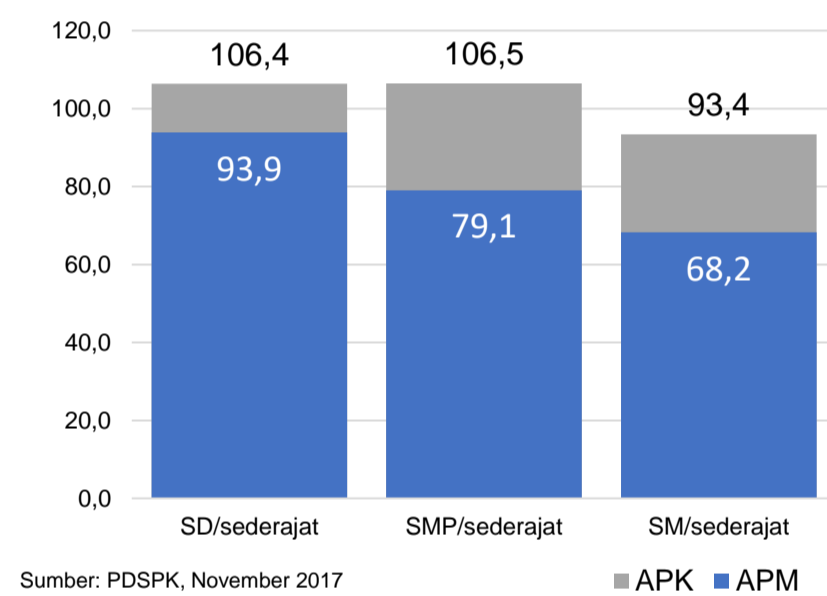

APK DAN APM 2016/2017 (persentase)

Sumber: PDSPK, November 2017

KEBUDAYAAN

JENIS	JUMLAH
Cagar Budaya	0
Desa Adat	0
Museum	0
Rumah Budaya Nusantara	0
Sanggar dan Komunitas	0
Warisan Budaya Tak Benda	0

Sumber: Ditjen Kebudayaan, November 2017

BAHASA DAERAH

1

Sumber: BPPB, November 2017

RASIO PENDIDIKAN

GURU:SISWA	SD	SMP	SMA	SMK
	1:7	1:9	1:11	1:7

GURU PNS:SISWA

SD	SMP	SMA	SMK
1:14	1:17	1:19	1:10

ROMBEL:SISWA

SD	SMP	SMA	SMK
1:18	1:24	1:26	1:21

Sumber: PDSPK, November 2017