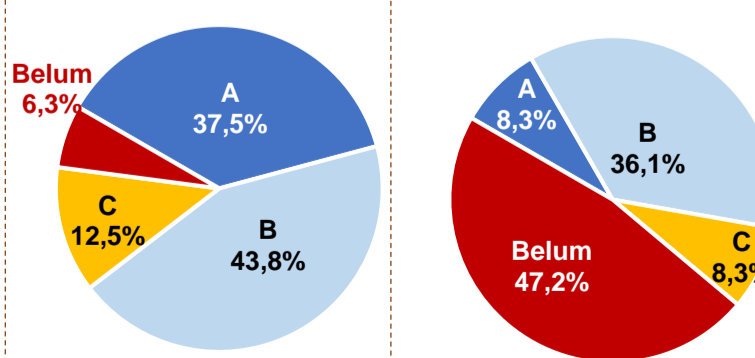

SMA

Sumber: BAN-S/M, Desember 2017

SMK

Sumber: BAN-S/M, Desember 2017