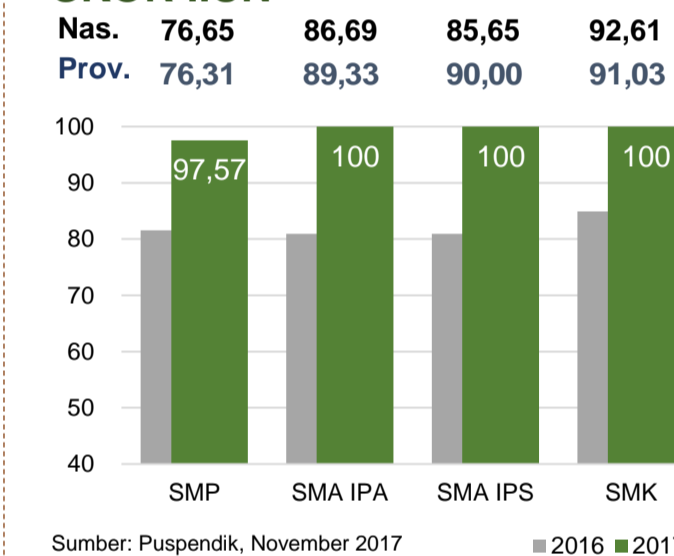

SKOR IIUN

Sumber: Puspendik, November 2017