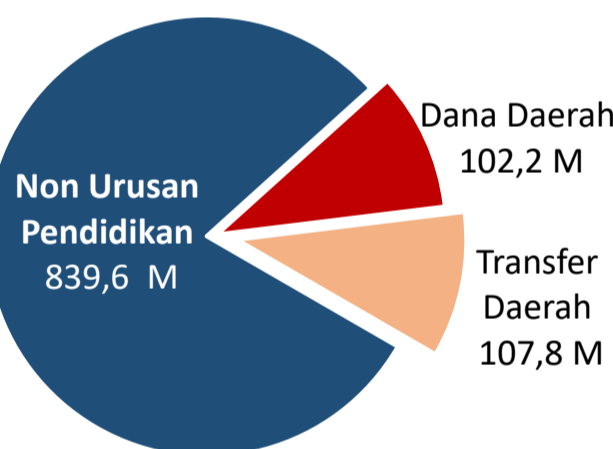

NERACA PENDIDIKAN DAERAH 2017

KAB. ACEH BARAT DAYA ACEH

DATA PENDIDIKAN DAERAH

Satuan Pendidikan	253	Peserta Didik	27.139
PAUD →	94	PAUD →	3.480
SD →	108	SD →	11.995
SMP →	29	SMP →	5.325
SMA →	15	SMA →	5.058
SMK →	5	SMK →	1.200
SLB →	2	SLB →	81
Ruang Kelas	1.198	Guru	3.191
SD →	675	PAUD →	278
SMP →	263	SD →	1.685
SMA →	199	SMP →	575
SMK →	53	SMA →	476
SLB →	8	SMK →	163
		SLB →	14

PENDANAAN PENDIDIKAN

APBD 2017 Rp1.049,6 M

Rincian Dana Transfer Daerah Bidang pendidikan

DAK Fisik	6,4 M
TPG	35,3 M
Tamsil	1,0 M
Tunjangan Khusus Guru	4,5 M
DAU (Gaji GTK PNSD)	58,5 M
BOP PAUD	2,1 M