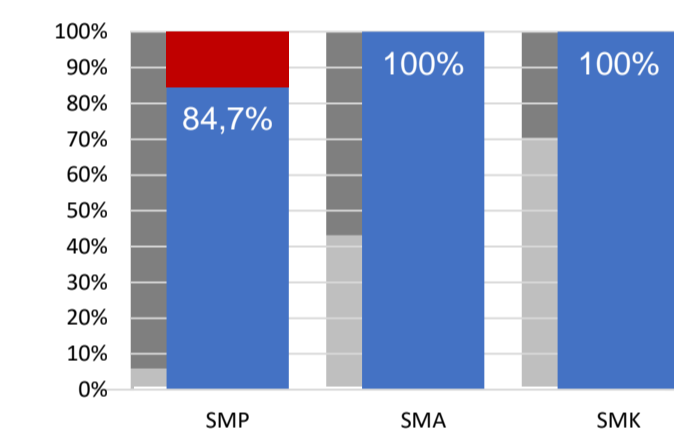

BAHASA DAERAH

1

Sumber: BPPB, November 2017

RASIO PENDIDIKAN

GURU:SISWA	SD	SMP	SMA	SMK
	1:7	1:9	1:11	1:7

GURU PNS:SISWA

SD	SMP	SMA	SMK
1:14	1:17	1:19	1:10

ROMBEL:SISWA

SD	SMP	SMA	SMK
1:18	1:24	1:26	1:21

Sumber: PDSPK, November 2017

KUALIFIKASI GURU

Sumber: Ditjen GTK, 2017

UJI KOMPETENSI GURU PER JENJANG

Sumber: Ditjen GTK, 2016

PERSENTASE PESERTA UNBK PER JENJANG

Sumber: Puspendik, November 2017