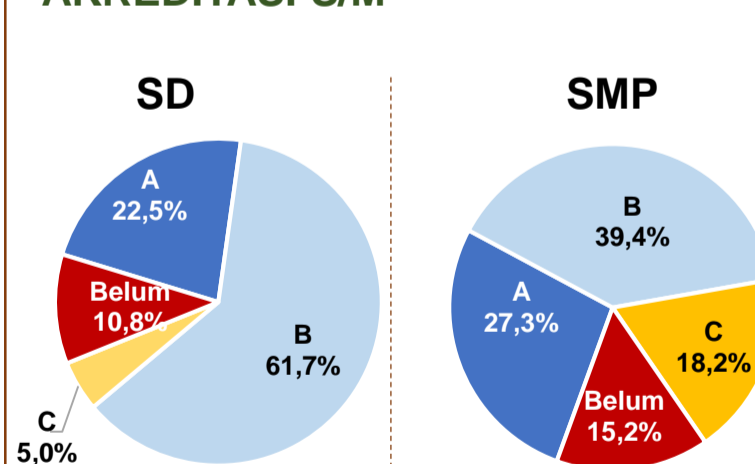

22

GURU GARIS DEPAN

0

Sumber: Ditjen GTK, November 2017

GURU MENURUT USIA

Sumber: Ditjen GTK, November 2017

SISWA PUTUS SEKOLAH DAN MENGULANG

	SD	SMP	SMA	SMK
PUTUS SEKOLAH	13	16	81	8
MENGULANG	192	29	61	1

Sumber: PDSPK, November 2017

PRESTASI SISWA

OLIMPIADE NASIONAL	0
OLIMPIADE INTERNASIONAL	0

Sumber: Ditjen Dikdasmen, November 2017

SKOR IIUN

Sumber: Puspendik, November 2017

AKREDITASI S/M

Sumber: BAN-S/M, Desember 2017