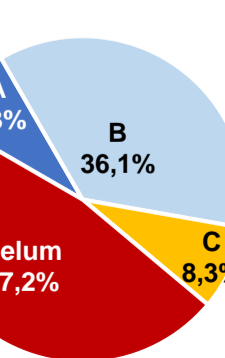

SMK

Sumber: BAN-S/M, Desember 2017