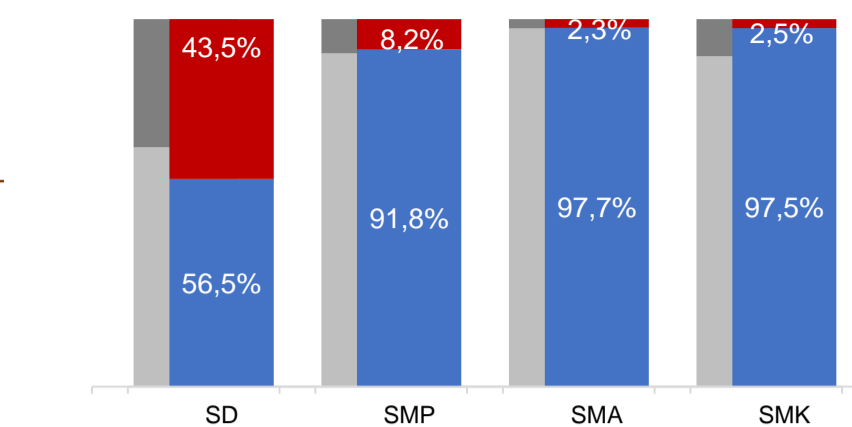

BAHASA DAERAH

1

Sumber: BPPB, November 2017

RASIO PENDIDIKAN

GURU:SISWA	SD	SMP	SMA	SMK
	1:7	1:9	1:11	1:7

GURU PNS:SISWA

SD	SMP	SMA	SMK
1:14	1:17	1:19	1:10

ROMBEL:SISWA

SD	SMP	SMA	SMK
1:18	1:24	1:26	1:21

Sumber: PDSPK, November 2017

KUALIFIKASI GURU

Sumber: Ditjen GTK, 2017

UJI KOMPETENSI GURU PER JENJANG

Sumber: Ditjen GTK, 2016

PERSENTASE PESERTA UNBK PER JENJANG

Sumber: Puspendik, November 2017