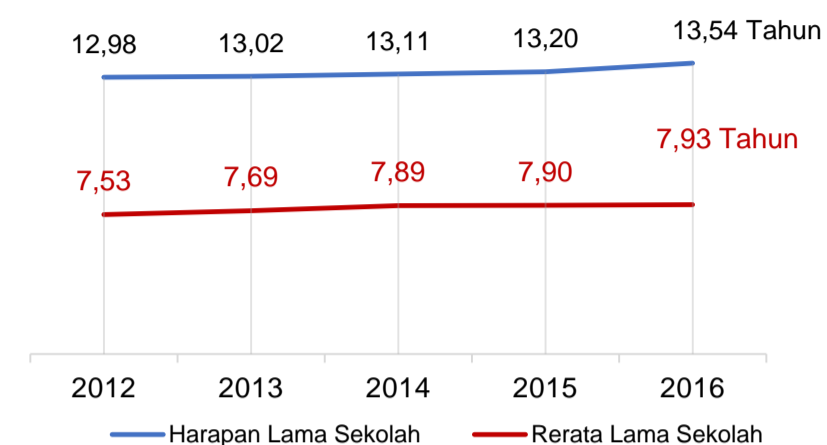

Trend Alokasi Anggaran Pendidikan dalam APBD

	2015	2016	2017
	15,9%	11,1%	10,9%

ALOKASI ANGGARAN BANTUAN PEMERINTAH (APBN)

PAUD-DIKMAS	0,3 M
SD	0,2 M
SMP	1 M
GTK	2,6 M
Total	4 M

PERSENTASE REALISASI PROGRAM INDONESIA PINTAR

	SD	SMP	SMA	SMK
Penerima	32,5%	41,2%	43,4%	48,6%
Anggaran	34,9%	46,6%	45,9%	50,0%

Sumber: sipintar.web.id, Desember 2017

INDEKS PEMBANGUNAN MANUSIA 2016

64,60 ACEH 70,00 NASIONAL 70,18

Sumber: BPS, Oktober 2017