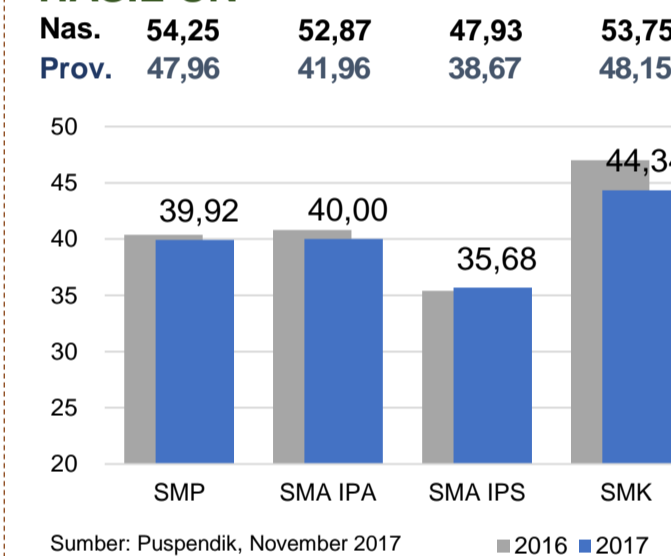

BAHASA DAERAH

1

Sumber: BPPB, November 2017

RASIO PENDIDIKAN

GURU:SISWA	SD	SMP	SMA	SMK
	1:7	1:9	1:11	1:7

GURU PNS:SISWA

SD	SMP	SMA	SMK
1:14	1:17	1:19	1:10

ROMBEL:SISWA

SD	SMP	SMA	SMK
1:18	1:24	1:26	1:21

Sumber: PDSPK, November 2017

KUALIFIKASI GURU

Sumber: Ditjen GTK, 2017

UJI KOMPETENSI GURU PER JENJANG

Sumber: Ditjen GTK, 2016

PERSENTASE PESERTA UNBK PER JENJANG

Sumber: Puspendik, November 2017

HASIL UN

Sumber: Puspendik, November 2017

KONDISI RUANG KELAS

Sumber: PDSPK, November 2017

SEKOLAH RINTISAN PELAKSANA PPK

SD	SMP	TOTAL
1	3	4

Sumber: Kemendikbud, September 2017

GURU KEAHLIAN GANDA