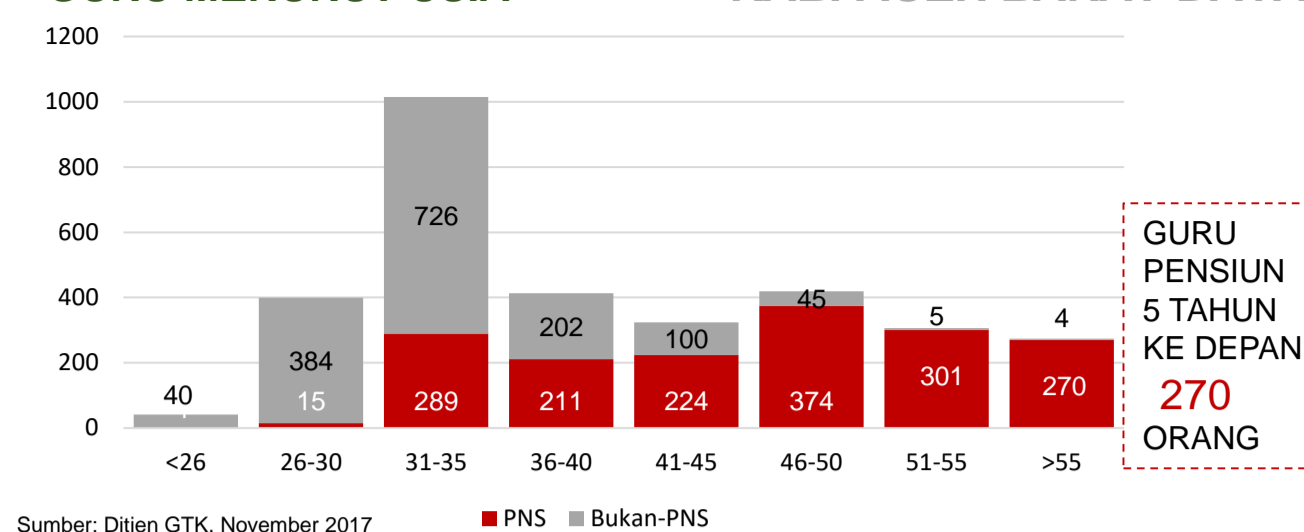

SD	SMP	SMA	SMK
1:18	1:24	1:26	1:21

Sumber: PDSPK, November 2017

KUALIFIKASI GURU

Sumber: Ditjen GTK, 2017

UJI KOMPETENSI GURU PER JENJANG

Sumber: Ditjen GTK, 2016

PERSENTASE PESERTA UNBK PER JENJANG

Sumber: Puspendik, November 2017

HASIL UN

Sumber: Puspendik, November 2017

KONDISI RUANG KELAS

Sumber: PDSPK, November 2017

SEKOLAH RINTISAN PELAKSANA PPK

SD	SMP	TOTAL
1	3	4

Sumber: Kemendikbud, September 2017

GURU KEAHLIAN GANDA

22

GURU GARIS DEPAN

0

Sumber: Ditjen GTK, November 2017

GURU MENURUT USIA

Sumber: Ditjen GTK, November 2017

SISWA PUTUS SEKOLAH DAN MENGULANG

	SD	SMP	SMA	SMK
PUTUS SEKOLAH	13	16	81	8
MENGULANG	192	29	61	1