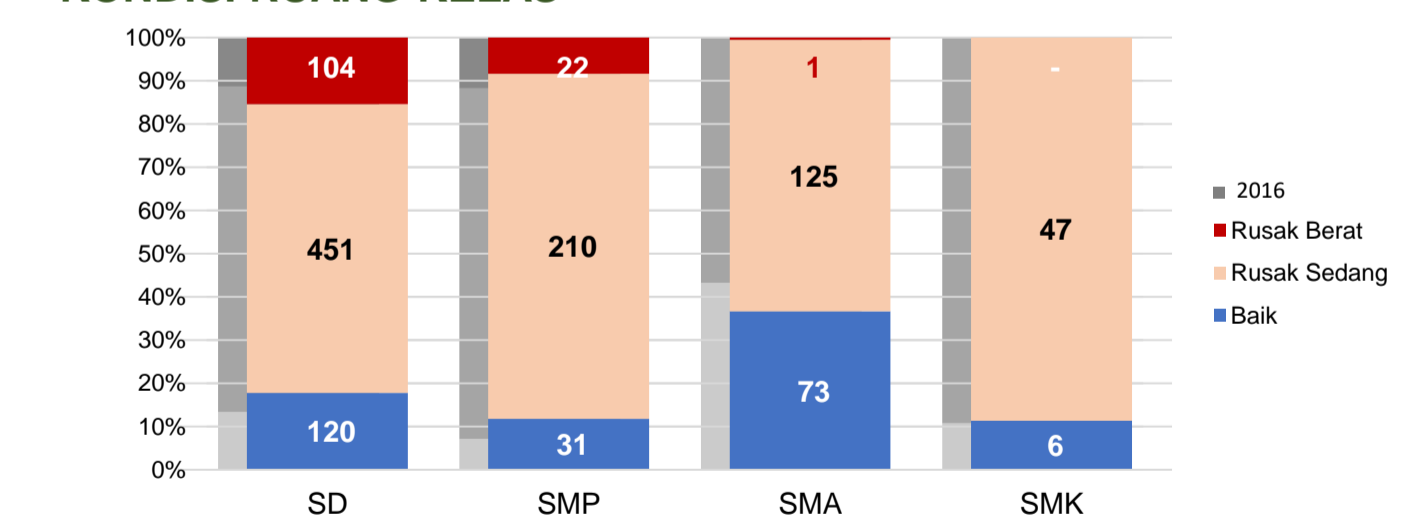

BAHASA DAERAH

1

Sumber: BPPB, November 2017

RASIO PENDIDIKAN

GURU:SISWA	SD	SMP	SMA	SMK
	1:7	1:9	1:11	1:7

GURU PNS:SISWA

SD	SMP	SMA	SMK
1:14	1:17	1:19	1:10

ROMBEL:SISWA

SD	SMP	SMA	SMK
1:18	1:24	1:26	1:21

Sumber: PDSPK, November 2017

KUALIFIKASI GURU

Sumber: Ditjen GTK, 2017

UJI KOMPETENSI GURU PER JENJANG

Sumber: Ditjen GTK, 2016

PERSENTASE PESERTA UNBK PER JENJANG

Sumber: Puspendik, November 2017

HASIL UN

Sumber: Puspendik, November 2017

KONDISI RUANG KELAS

Sumber: PDSPK, November 2017

SEKOLAH RINTISAN PELAKSANA PPK

SD	SMP	TOTAL
1	3	4

Sumber: Kemendikbud, September 2017

GURU KEAHLIAN GANDA

22

GURU GARIS DEPAN

0

Sumber: Ditjen GTK, November 2017

GURU MENURUT USIA

Sumber: Ditjen GTK, November 2017

SISWA PUTUS SEKOLAH DAN MENGULANG

	SD	SMP	SMA	SMK
PUTUS SEKOLAH	13	16	81	8
MENGULANG	192	29	61	1