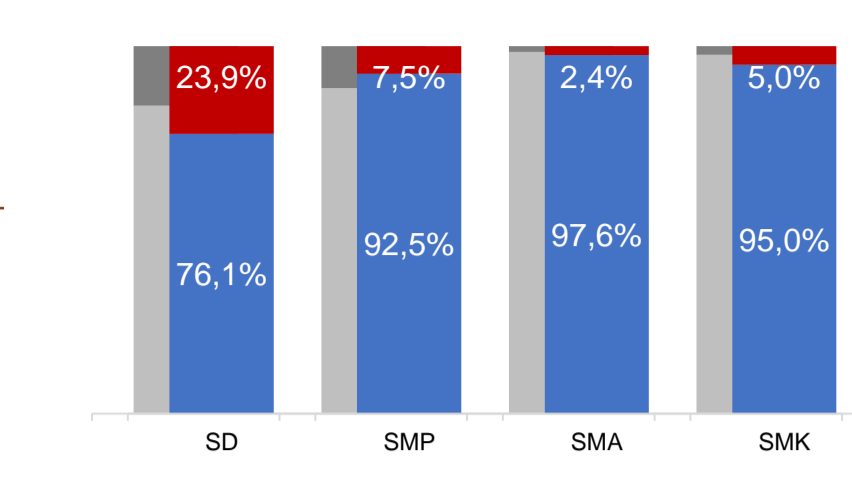

KUALIFIKASI GURU