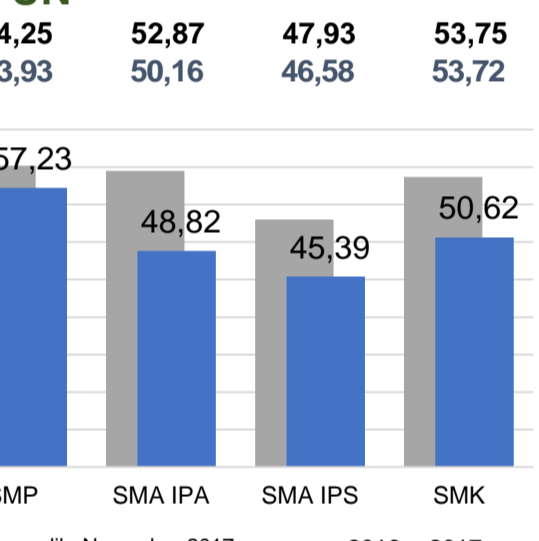

NERACA PENDIDIKAN DAERAH 2017

KAB. PELALAWAN RIAU

DATA PENDIDIKAN DAERAH

Satuan Pendidikan	481	Peserta Didik	88.241
PAUD →	150	PAUD →	7.077
SD →	223	SD →	51.966
SMP →	66	SMP →	15.458
SMA →	23	SMA →	8.294
SMK →	17	SMK →	5.342
SLB →	2	SLB →	104

Ruang Kelas	2.887	Guru	5.732
SD →	1.913	PAUD →	536
SMP →	493	SD →	3.141
SMA →	261	SMP →	1.057
SMK →	197	SMA →	581
SLB →	23	SMK →	398
		SLB →	19

INDEKS PEMBANGUNAN MANUSIA 2016

APK DAN APM 2016/2017 (persentase)

PENDANAAN PENDIDIKAN

APBD 2017 Rp1.574,6 M

Rincian Dana Transfer Daerah Bidang pendidikan	
DAK Fisik	6,9 M
TPG	60,5 M
Tamsil	1,6 M
Tunjangan Khusus Guru	6,0 M
DAU (Gaji GTK PNSD)	80,4 M
BOP PAUD	4,3 M

Persentase urusan pendidikan (di luar transfer daerah)

Trend Alokasi Anggaran Pendidikan dalam APBD

Tahun	2015	2016	2017
Persentase	16,6%	18,4%	#N/A

ALOKASI ANGGARAN BANTUAN PEMERINTAH (APBN)

PAUD-DIKMAS	0,3 M
SD	3,9 M
SMP	2,9 M
GTK	10,5 M
Total	17,7 M

PERSENTASE REALISASI PROGRAM INDONESIA PINTAR

	SD	SMP	SMA	SMK
Penerima	38,7%	48,8%	77,3%	62,0%
Anggaran	40,0%	55,4%	84,8%	63,6%

KUALIFIKASI GURU

GURU MENURUT USIA

UJI KOMPETENSI GURU PER JENJANG

SISWA PUTUS SEKOLAH DAN MENGULANG

	SD	SMP	SMA	SMK
PUTUS SEKOLAH	61	45	38	48
MENGULANG	777	16	13	12

PRESTASI SISWA

OLIMPIADE NASIONAL	4
OLIMPIADE INTERNASIONAL	0

PERSENTASE PESERTA UNBK PER JENJANG

HASIL UN

SKOR IUUN

KEBUDAYAAN

JENIS	JUMLAH
Cagar Budaya	0
Desa Adat	0
Museum	0
Rumah Budaya Nusantara	0
Sanggar dan Komunitas	1
Warisan Budaya Tak Benda	0

BAHASA DAERAH

2

KONDISI RUANG KELAS

RASIO PENDIDIKAN

GURU:SISWA				
SD	SMP	SMA	SMK	
1:17	1:15	1:14	1:13	
GURU PNS:SISWA				
SD	SMP	SMA	SMK	
1:32	1:36	1:28	1:34	
ROMBEL:SISWA				
SD	SMP	SMA	SMK	
1:24	1:29	1:29	1:24	

SEKOLAH RINTISAN PELAKSANA PPK

SD	SMP	TOTAL
1	3	4

GURU KEAHLIAN GANDA

33

GURU GARIS DEPAN

0

AKREDITASI PNF

AKREDITASI S/M