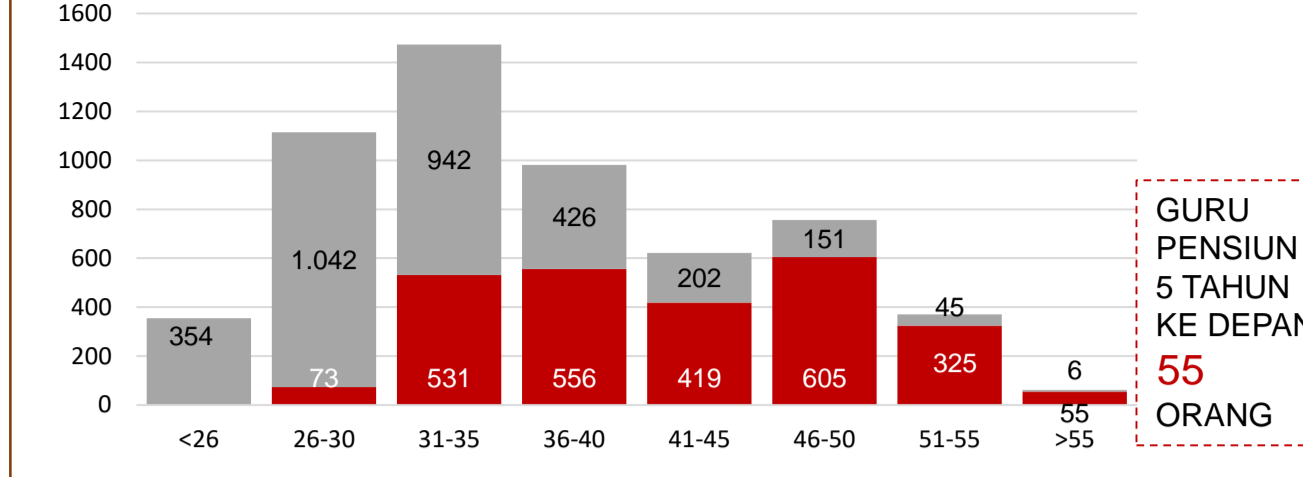

GURU MENURUT USIA