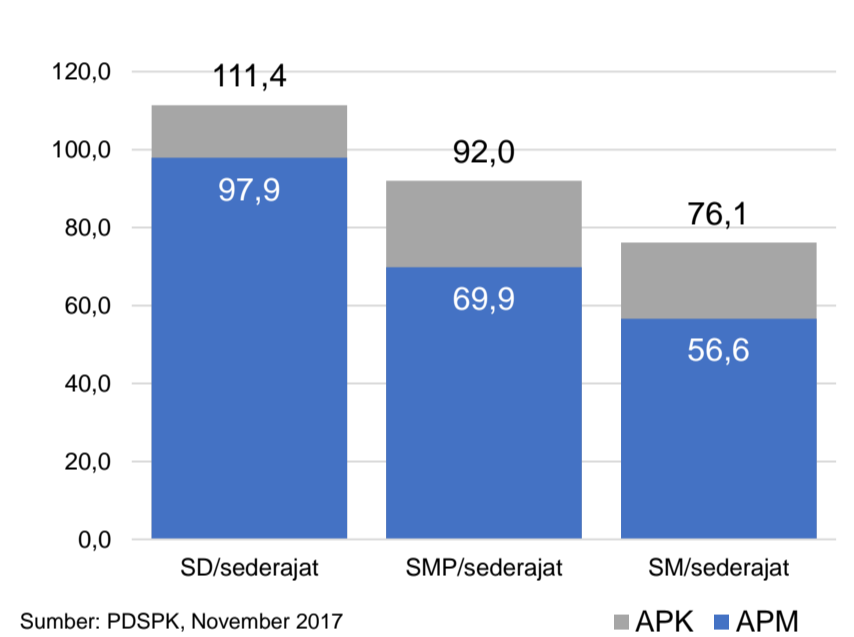

APK DAN APM 2016/2017 (persentase)