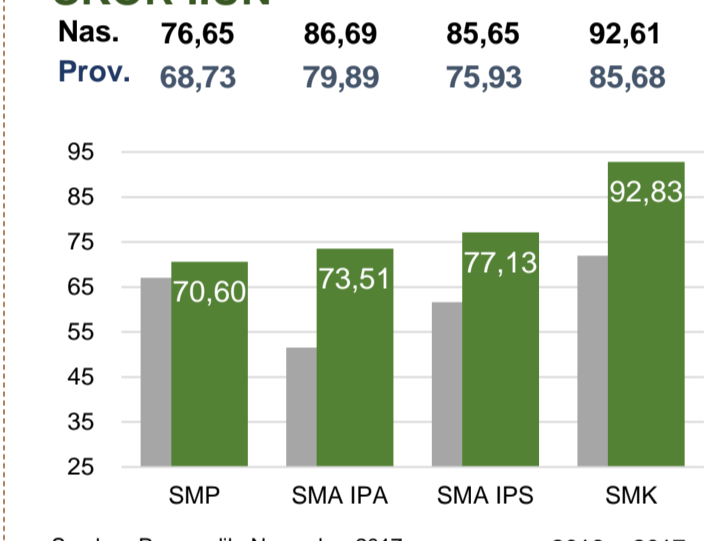

NERACA PENDIDIKAN DAERAH 2017

KAB. PELALAWAN RIAU

DATA PENDIDIKAN DAERAH

Satuan Pendidikan	481	Peserta Didik	88.241
PAUD →	150	PAUD →	7.077
SD →	223	SD →	51.966
SMP →	66	SMP →	15.458
SMA →	23	SMA →	8.294
SMK →	17	SMK →	5.342
SLB →	2	SLB →	104

Ruang Kelas	2.887	Guru	5.732
SD →	1.913	PAUD →	536
SMP →	493	SD →	3.141
SMA →	261	SMP →	1.057
SMK →	197	SMA →	581
SLB →	23	SMK →	398
		SLB →	19

INDEKS PEMBANGUNAN MANUSIA 2016

APK DAN APM 2016/2017 (persentase)

PENDANAAN PENDIDIKAN

APBD 2017 Rp1.574,6 M

Rincian Dana Transfer Daerah Bidang pendidikan	
DAK Fisik	6,9 M
TPG	60,5 M
Tamsil	1,6 M
Tunjangan Khusus Guru	6,0 M
DAU (Gaji GTK PNSD)	80,4 M
BOP PAUD	4,3 M

Persentase urusan pendidikan (di luar transfer daerah)

Trend Alokasi Anggaran Pendidikan dalam APBD

Tahun	2015	2016	2017
Persentase	16,6%	18,4%	#N/A

ALOKASI ANGGARAN BANTUAN PEMERINTAH (APBN)

PAUD-DIKMAS	0,3 M
SD	3,9 M
SMP	2,9 M
GTK	10,5 M
Total	17,7 M

PERSENTASE REALISASI PROGRAM INDONESIA PINTAR

	SD	SMP	SMA	SMK
Penerima	38,7%	48,8%	77,3%	62,0%
Anggaran	40,0%	55,4%	84,8%	63,6%

KUALIFIKASI GURU

GURU MENURUT USIA

UJI KOMPETENSI GURU PER JENJANG

SISWA PUTUS SEKOLAH DAN MENGULANG

	SD	SMP	SMA	SMK
PUTUS SEKOLAH	61	45	38	48
MENGULANG	777	16	13	12

PRESTASI SISWA

OLIMPIADE NASIONAL	4
OLIMPIADE INTERNASIONAL	0

PERSENTASE PESERTA UNBK PER JENJANG

HASIL UN

SKOR IUUN

KEBUDAYAAN

JENIS	JUMLAH
Cagar Budaya	0
Desa Adat	0
Museum	0
Rumah Budaya Nusantara	0
Sanggar dan Komunitas	1
Warisan Budaya Tak Benda	0

BAHASA DAERAH

2

KONDISI RUANG KELAS

RASIO PENDIDIKAN

GURU:SISWA				
SD	SMP	SMA	SMK	
1:17	1:15	1:14	1:13	
GURU PNS:SISWA				
SD	SMP	SMA	SMK	
1:32	1:36	1:28	1:34	
ROMBEL:SISWA				
SD	SMP	SMA	SMK	
1:24	1:29	1:29	1:24	

SEKOLAH RINTISAN PELAKSANA PPK

SD	SMP	TOTAL
1	3	4

GURU KEAHLIAN GANDA

33

GURU GARIS DEPAN

0

AKREDITASI PNF

AKREDITASI S/M