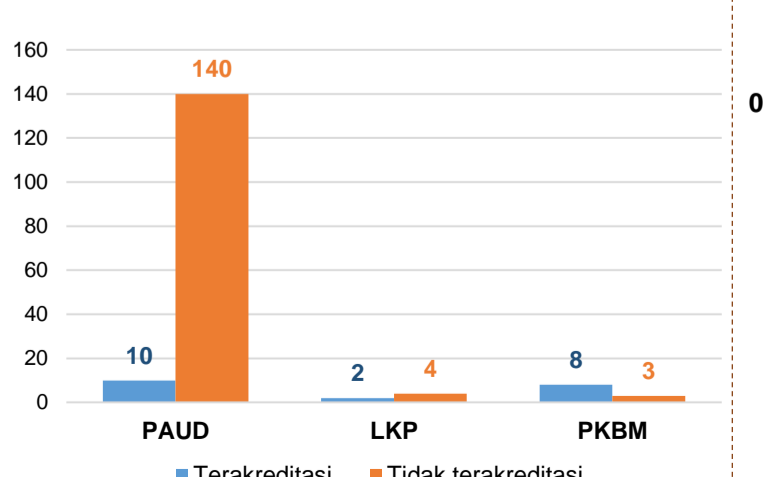

AKREDITASI PNF