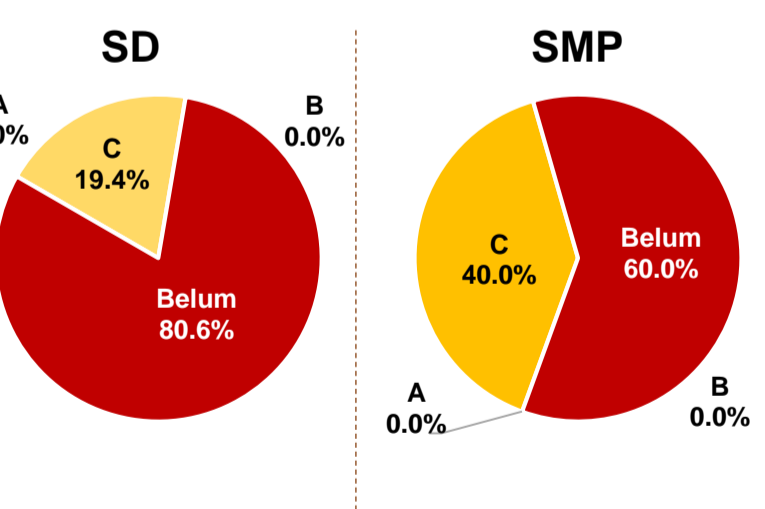

PERSENTASE PESERTA UNBK PER JENJANG

HASIL UN

SKOR IUUN

KEBUDAYAAN

JENIS	JUMLAH
Cagar Budaya	0
Desa Adat	0
Museum	0
Rumah Budaya Nusantara	0
Sanggar dan Komunitas	0
Warisan Budaya Tak Benda	0

Sumber: Ditjen Kebudayaan, November 2017

BAHASA DAERAH

Sumber: BPPB, November 2017

RASIO PENDIDIKAN

GURU:SISWA				
SD	SMP	SMA	SMK	
1:31	1:15	1:9	1:4	
GURU PNS:SISWA				
SD	SMP	SMA	SMK	
1:120	1:60	1:62	1:111	
ROMBEL:SISWA				
SD	SMP	SMA	SMK	
1:21	1:30	1:24	1:14	

Sumber: PDSPPK, November 2017

KONDISI RUANG KELAS

AKREDITASI S/M

SEKOLAH RINTISAN PELAKSANA PPK

SD	SMP	TOTAL
1	2	3

Sumber: Kemendikbud, September 2017

GURU KEAHLIAN GANDA

0