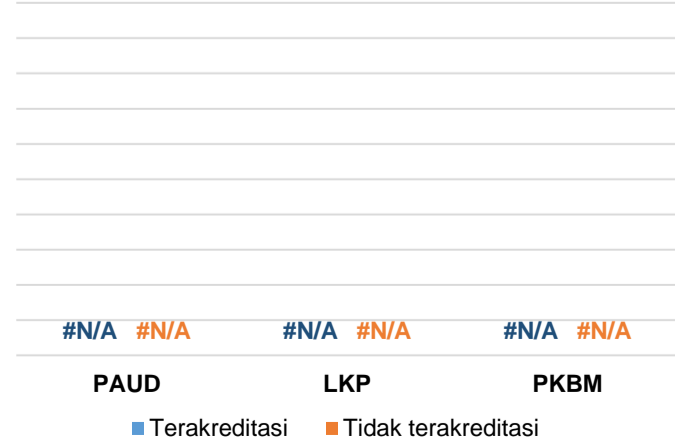

PERSENTASE PESERTA UNBK PER JENJANG

HASIL UN

SKOR IUUN

KEBUDAYAAN

JENIS	JUMLAH
Cagar Budaya	0
Desa Adat	0
Museum	0
Rumah Budaya Nusantara	0
Sanggar dan Komunitas	0
Warisan Budaya Tak Benda	0

Sumber: Ditjen Kebudayaan, November 2017

BAHASA DAERAH

Sumber: BPPB, November 2017

RASIO PENDIDIKAN

GURU:SISWA				
SD	SMP	SMA	SMK	
1:31	1:15	1:9	1:4	
GURU PNS:SISWA				
SD	SMP	SMA	SMK	
1:120	1:60	1:62	1:111	
ROMBEL:SISWA				
SD	SMP	SMA	SMK	
1:21	1:30	1:24	1:14	

Sumber: PDSPPK, November 2017

KONDISI RUANG KELAS

AKREDITASI S/M

SEKOLAH RINTISAN PELAKSANA PPK

SD	SMP	TOTAL
1	2	3

Sumber: Kemendikbud, September 2017

GURU KEAHLIAN GANDA

0

GURU GARIS DEPAN

0

AKREDITASI PNF

SMA

SMK