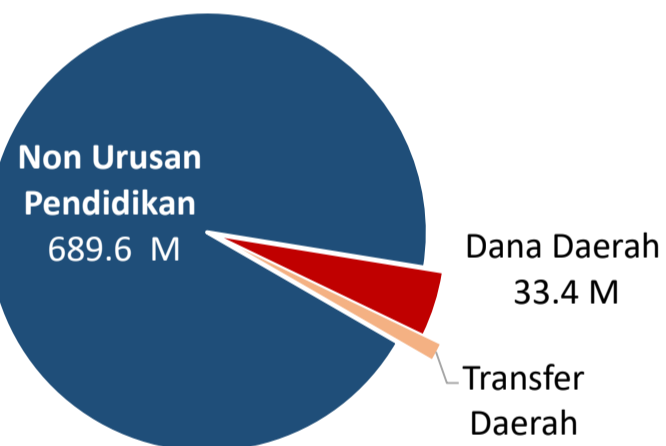

PENDANAAN PENDIDIKAN

APBD 2017 Rp731.8 M