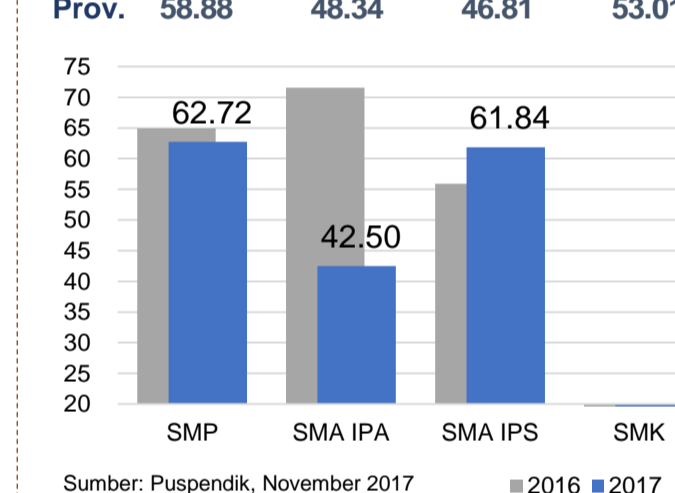

NERACA PENDIDIKAN DAERAH 2017

KAB. PEGUNUNGAN ARFAK PAPUA BARAT

DATA PENDIDIKAN DAERAH

Satuan Pendidikan	108	Peserta Didik	9,506
PAUD →	31	PAUD →	393
SD →	55	SD →	6,831
SMP →	14	SMP →	1,549
SMA →	6	SMA →	622
SMK →	2	SMK →	111
SLB →	-	SLB →	-

Ruang Kelas	306	Guru	421
SD →	248	PAUD →	-
SMP →	42	SD →	220
SMA →	11	SMP →	105
SMK →	5	SMA →	71
SLB →	-	SMK →	25
		SLB →	-

INDEKS PEMBANGUNAN MANUSIA 2016

KUALIFIKASI GURU

GURU MENURUT USIA

PENDANAAN PENDIDIKAN

APBD 2017 Rp731.8 M

Rincian Dana Transfer Daerah Bidang pendidikan

DAK Fisik	3.9 M
TPG	0.0 M
Tamsil	0.1 M
Tunjangan Khusus Guru	2.1 M
DAU (Gaji GTK PNSD)	2.2 M
BOP PAUD	0.4 M

Persentase urusan pendidikan (di luar transfer daerah)

Trend Alokasi Anggaran Pendidikan dalam APBD

	2015	2016	2017
	4.6%	8.6%	4.6%

ALOKASI ANGGARAN BANTUAN PEMERINTAH (APBN)

PAUD-DIKMAS	0 M
SD	0 M
SMP	0 M
GTK	0.7 M
Total	0.7 M

Sumber: Kemendikbud, November 2017

PERSENTASE REALISASI PROGRAM INDONESIA PINTAR

	SD	SMP	SMA	SMK
Penerima	85.7%	2.0%	97.0%	100.0%
Anggaran	87.9%	2.0%	98.4%	100.0%

Sumber: sipintar.web.id, November 2017

APK DAN APM 2016/2017 (persentase)

UJI KOMPETENSI GURU PER JENJANG

PERSENTASE PESERTA UNBK PER JENJANG

HASIL UN

SKOR IUUN

KEBUDAYAAN

JENIS	JUMLAH
Cagar Budaya	0
Desa Adat	0
Museum	0
Rumah Budaya Nusantara	0
Sanggar dan Komunitas	0
Warisan Budaya Tak Benda	0

Sumber: Ditjen Kebudayaan, November 2017

BAHASA DAERAH

Sumber: BPPB, November 2017

RASIO PENDIDIKAN

GURU:SISWA				
SD	SMP	SMA	SMK	
1:31	1:15	1:9	1:4	
GURU PNS:SISWA				
SD	SMP	SMA	SMK	
1:120	1:60	1:62	1:111	
ROMBEL:SISWA				
SD	SMP	SMA	SMK	
1:21	1:30	1:24	1:14	

Sumber: PDSPPK, November 2017

KONDISI RUANG KELAS

AKREDITASI S/M

SEKOLAH RINTISAN PELAKSANA PPK

SD	SMP	TOTAL
1	2	3

Sumber: Kemendikbud, September 2017

GURU KEAHLIAN GANDA

0

GURU GARIS DEPAN

0

AKREDITASI PNF

SMA

SMK