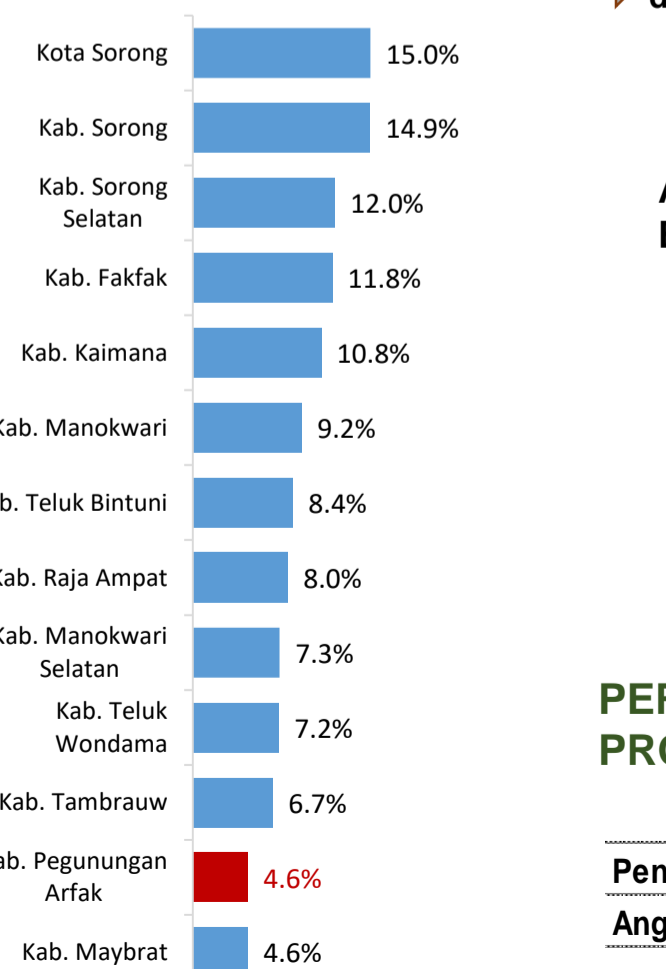

Persentase urusan pendidikan (di luar transfer daerah)