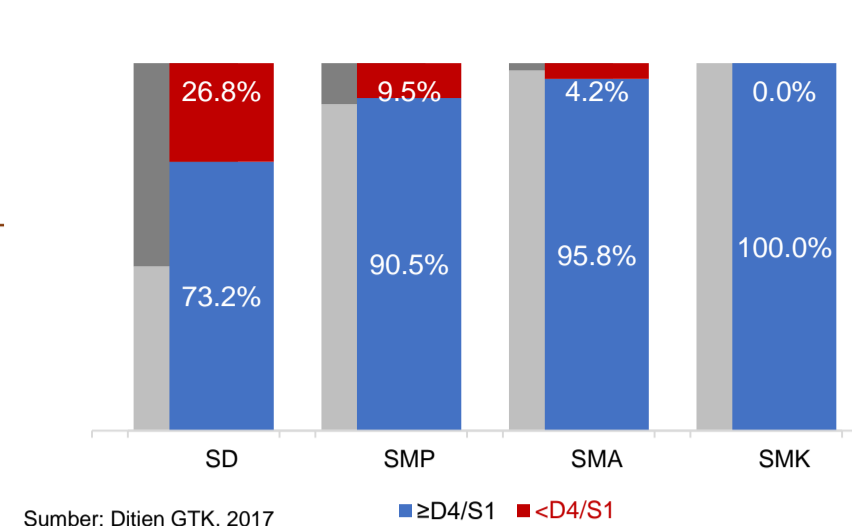

NERACA PENDIDIKAN DAERAH 2017

KAB. PEGUNUNGAN ARFAK PAPUA BARAT

DATA PENDIDIKAN DAERAH

Satuan Pendidikan	108	Peserta Didik	9,506
PAUD →	31	PAUD →	393
SD →	55	SD →	6,831
SMP →	14	SMP →	1,549
SMA →	6	SMA →	622
SMK →	2	SMK →	111
SLB →	-	SLB →	-

Ruang Kelas	306	Guru	421
SD →	248	PAUD →	-
SMP →	42	SD →	220
SMA →	11	SMP →	105
SMK →	5	SMA →	71
SLB →	-	SMK →	25
		SLB →	-

INDEKS PEMBANGUNAN MANUSIA 2016

KUALIFIKASI GURU

GURU MENURUT USIA

PENDANAAN PENDIDIKAN