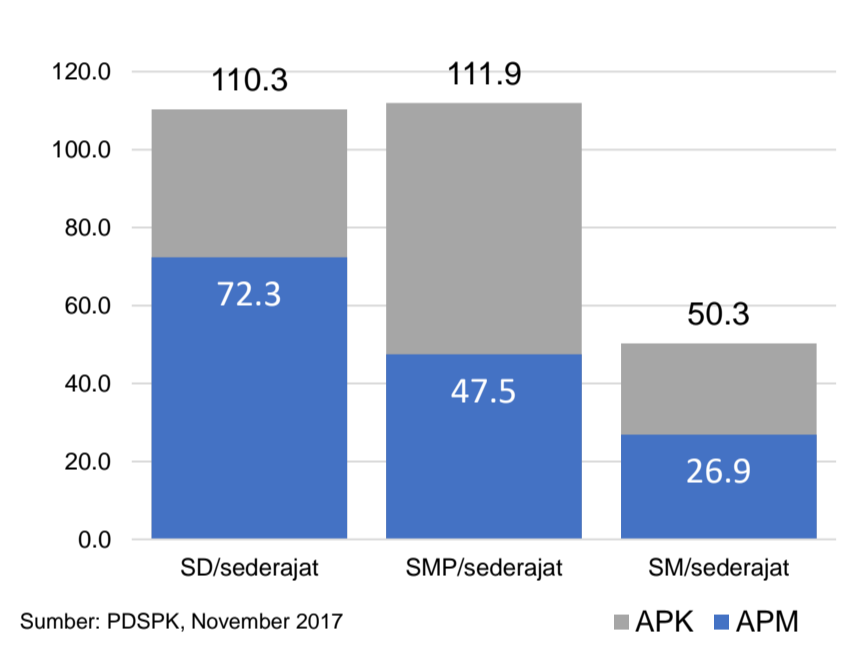

Trend Alokasi Anggaran Pendidikan dalam APBD

	2015	2016	2017
	4.6%	8.6%	4.6%

ALOKASI ANGGARAN BANTUAN PEMERINTAH (APBN)

PAUD-DIKMAS	0 M
SD	0 M
SMP	0 M
GTK	0.7 M
Total	0.7 M

Sumber: Kemendikbud, November 2017

PERSENTASE REALISASI PROGRAM INDONESIA PINTAR

	SD	SMP	SMA	SMK
Penerima	85.7%	2.0%	97.0%	100.0%
Anggaran	87.9%	2.0%	98.4%	100.0%

Sumber: sipintar.web.id, November 2017

APK DAN APM 2016/2017 (persentase)

UJI KOMPETENSI GURU PER JENJANG