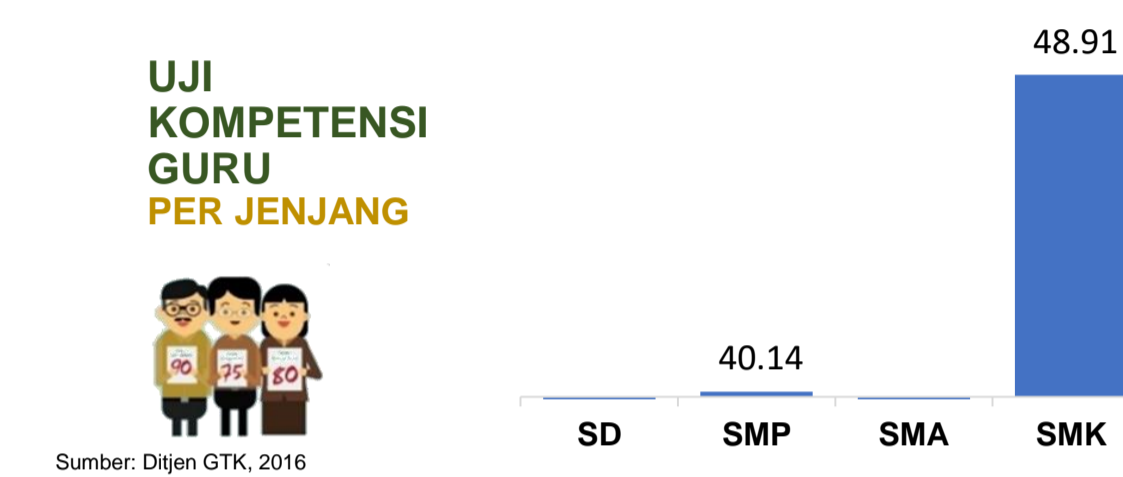

PERSENTASE REALISASI PROGRAM INDONESIA PINTAR

	SD	SMP	SMA	SMK
Penerima	85.7%	2.0%	97.0%	100.0%
Anggaran	87.9%	2.0%	98.4%	100.0%

Sumber: sipintar.web.id, November 2017

APK DAN APM 2016/2017 (persentase)

UJI KOMPETENSI GURU PER JENJANG