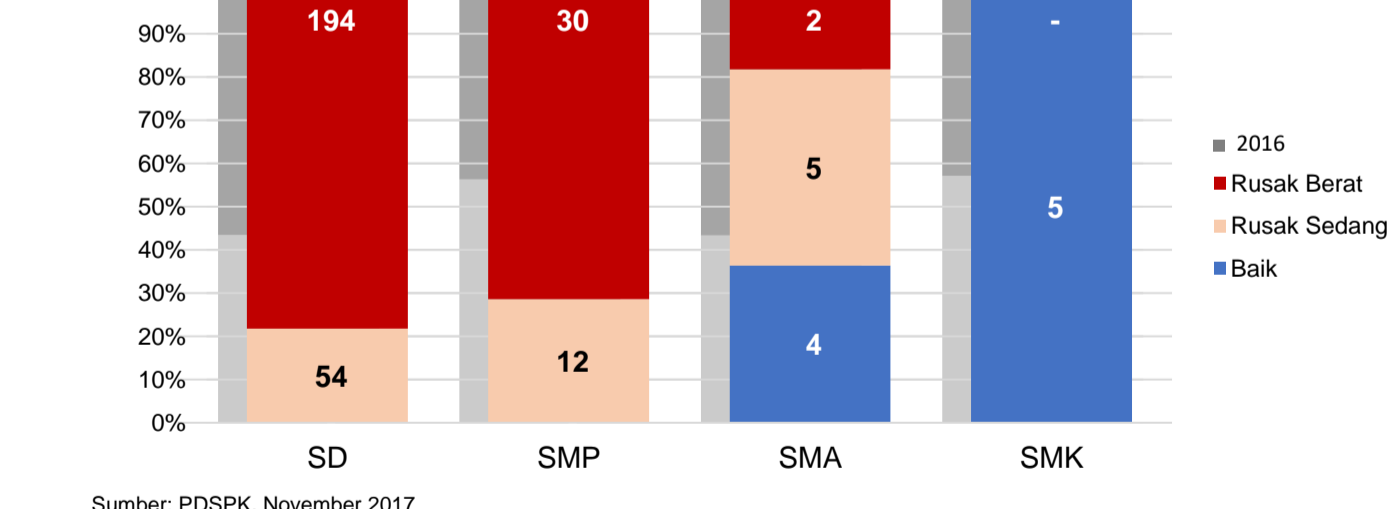

PERSENTASE PESERTA UNBK PER JENJANG

HASIL UN

SKOR IUUN

KEBUDAYAAN

JENIS	JUMLAH
Cagar Budaya	0
Desa Adat	0
Museum	0
Rumah Budaya Nusantara	0
Sanggar dan Komunitas	0
Warisan Budaya Tak Benda	0

Sumber: Ditjen Kebudayaan, November 2017

BAHASA DAERAH

Sumber: BPPB, November 2017

RASIO PENDIDIKAN

GURU:SISWA				
SD	SMP	SMA	SMK	
1:31	1:15	1:9	1:4	
GURU PNS:SISWA				
SD	SMP	SMA	SMK	
1:120	1:60	1:62	1:111	
ROMBEL:SISWA				
SD	SMP	SMA	SMK	
1:21	1:30	1:24	1:14	

Sumber: PDSPPK, November 2017

KONDISI RUANG KELAS

AKREDITASI S/M

SEKOLAH RINTISAN PELAKSANA PPK

SD	SMP	TOTAL
1	2	3

Sumber: Kemendikbud, September 2017

GURU KEAHLIAN GANDA

0