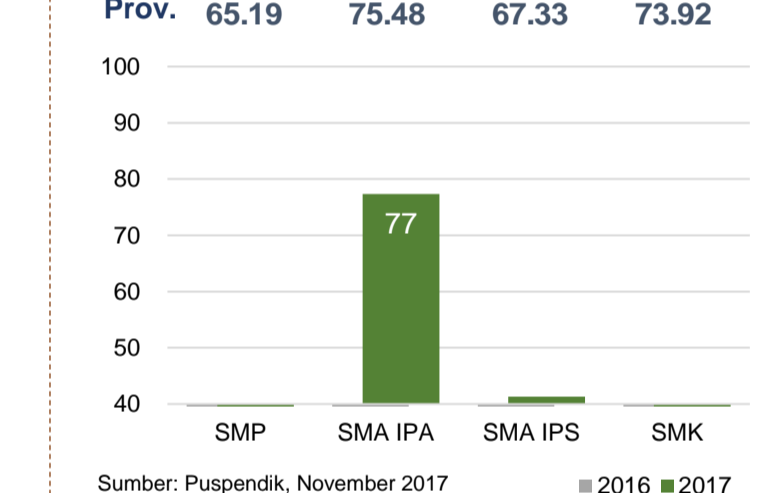

Trend Alokasi Anggaran Pendidikan dalam APBD

	2015	2016	2017
	4.6%	8.6%	4.6%

ALOKASI ANGGARAN BANTUAN PEMERINTAH (APBN)

PAUD-DIKMAS	0 M
SD	0 M
SMP	0 M
GTK	0.7 M
Total	0.7 M

Sumber: Kemendikbud, November 2017

PERSENTASE REALISASI PROGRAM INDONESIA PINTAR

	SD	SMP	SMA	SMK
Penerima	85.7%	2.0%	97.0%	100.0%
Anggaran	87.9%	2.0%	98.4%	100.0%

Sumber: sipintar.web.id, November 2017

APK DAN APM 2016/2017 (persentase)

UJI KOMPETENSI GURU PER JENJANG

PERSENTASE PESERTA UNBK PER JENJANG

HASIL UN

SKOR IUUN

KEBUDAYAAN

JENIS	JUMLAH
Cagar Budaya	0
Desa Adat	0
Museum	0
Rumah Budaya Nusantara	0
Sanggar dan Komunitas	0
Warisan Budaya Tak Benda	0

Sumber: Ditjen Kebudayaan, November 2017