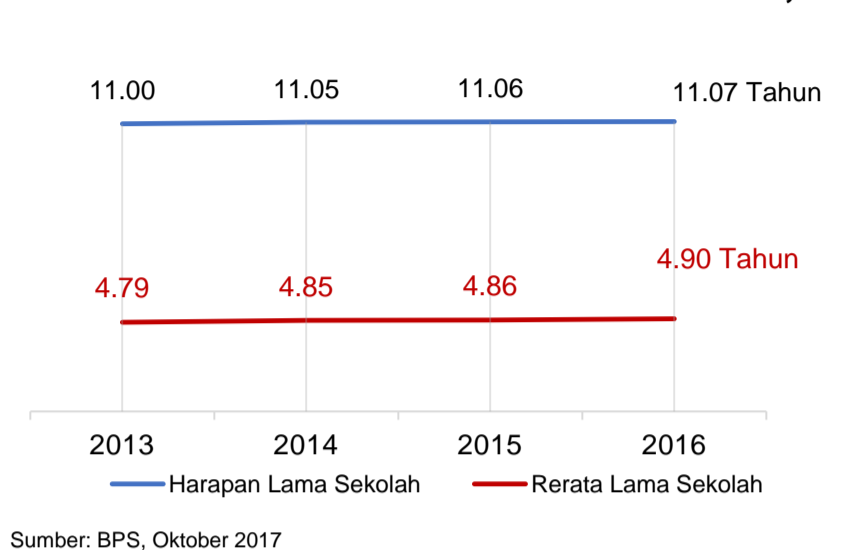

NERACA PENDIDIKAN DAERAH 2017

KAB. PEGUNUNGAN ARFAK PAPUA BARAT

DATA PENDIDIKAN DAERAH

Satuan Pendidikan	108	Peserta Didik	9,506
PAUD →	31	PAUD →	393
SD →	55	SD →	6,831
SMP →	14	SMP →	1,549
SMA →	6	SMA →	622
SMK →	2	SMK →	111
SLB →	-	SLB →	-

Ruang Kelas	306	Guru	421
SD →	248	PAUD →	-
SMP →	42	SD →	220
SMA →	11	SMP →	105
SMK →	5	SMA →	71
SLB →	-	SMK →	25
		SLB →	-

INDEKS PEMBANGUNAN MANUSIA 2016

KUALIFIKASI GURU

GURU MENURUT USIA

PENDANAAN PENDIDIKAN