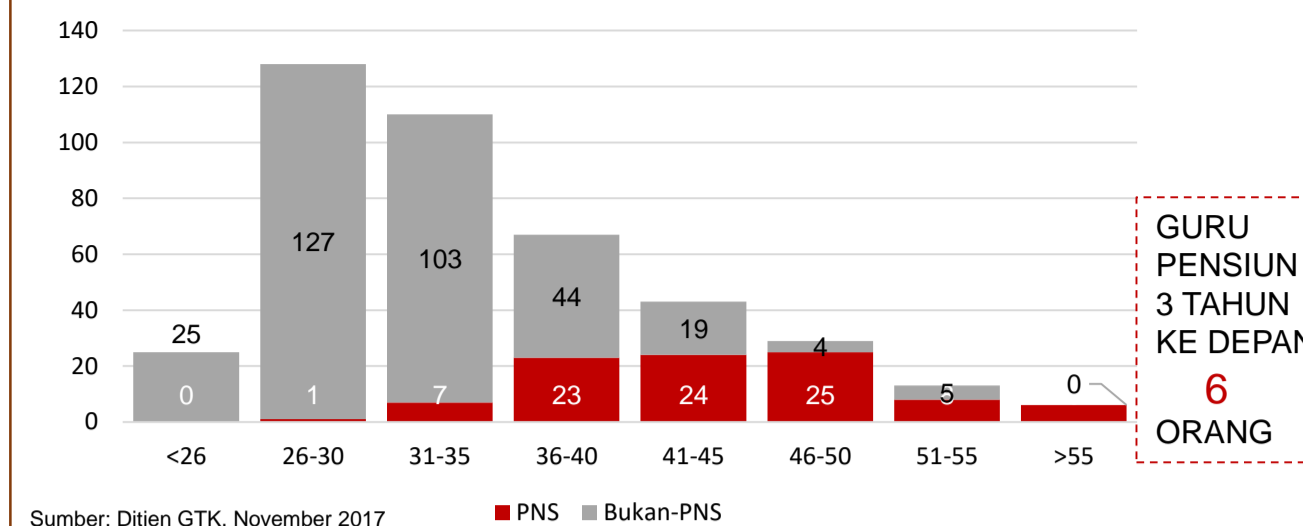

Ruang Kelas	306	Guru	421
SD →	248	PAUD →	-
SMP →	42	SD →	220
SMA →	11	SMP →	105
SMK →	5	SMA →	71
SLB →	-	SMK →	25
		SLB →	-

INDEKS PEMBANGUNAN MANUSIA 2016

KUALIFIKASI GURU

GURU MENURUT USIA

PENDANAAN PENDIDIKAN