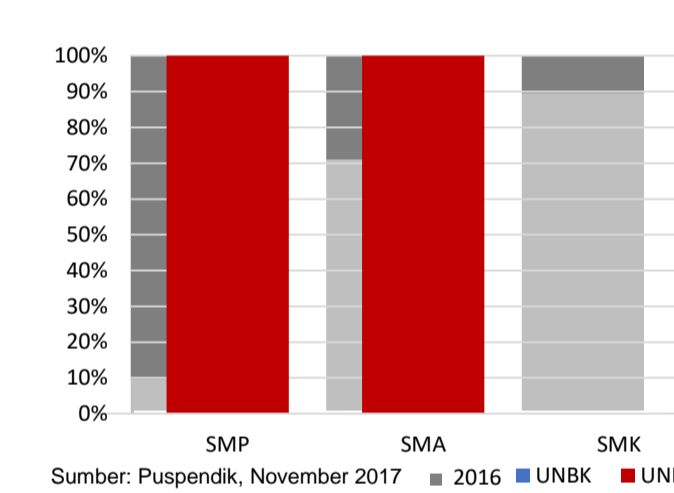

PERSENTASE PESERTA UNBK PER JENJANG