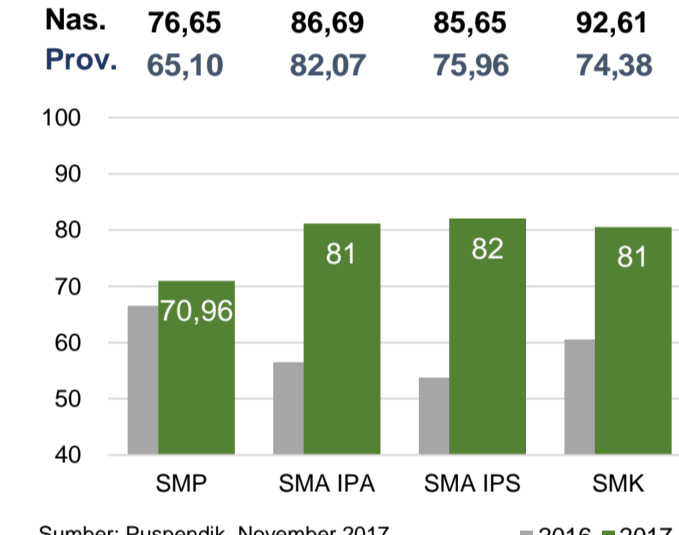

SKOR IIUN

Sumber: Puspendik, November 2017

AKREDITASI S/M