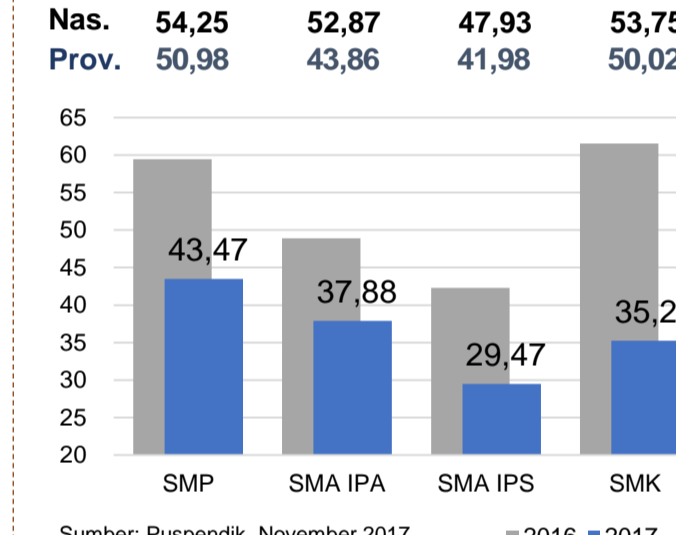

HASIL UN

Sumber: Puspendik, November 2017