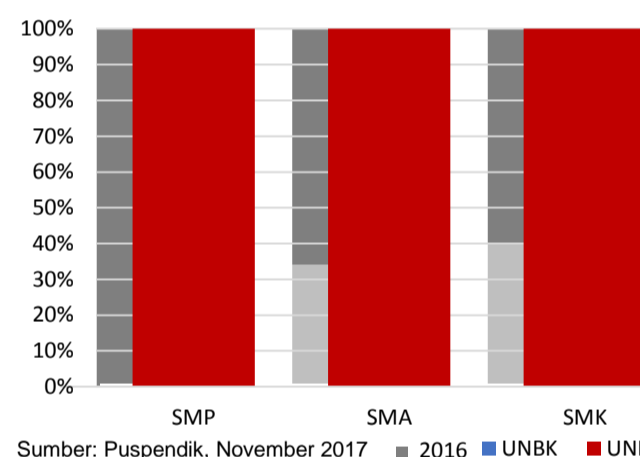

BAHASA DAERAH 11

Sumber: BPPB, November 2017

RASIO PENDIDIKAN

GURU:SISWA

SD	SMP	SMA	SMK
1:34	1:22	1:17	1:14

GURU PNS:SISWA

SD	SMP	SMA	SMK
1:62	1:42	1:33	1:41

ROMBEL:SISWA

SD	SMP	SMA	SMK
1:25	1:28	1:28	1:31

Sumber: PDSPK, November 2017

KUALIFIKASI GURU

Sumber: Ditjen GTK, 2017

UJI KOMPETENSI GURU PER JENJANG

Sumber: Ditjen GTK, 2016

PERSENTASE PESERTA UNBK PER JENJANG

Sumber: Puspendik, November 2017