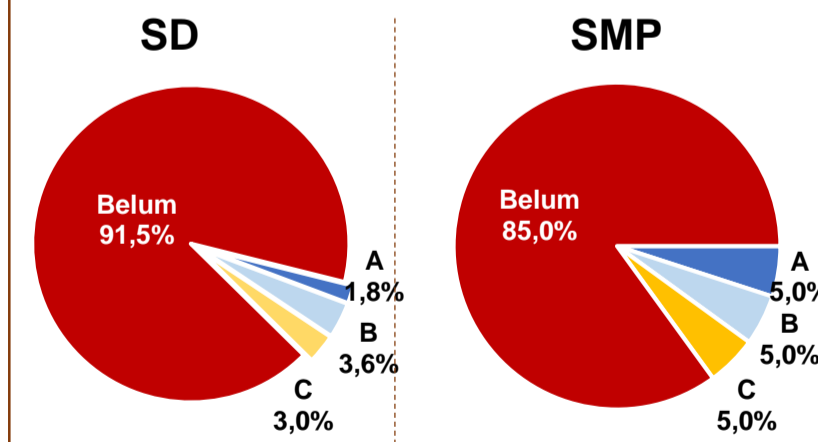

GURU MENURUT USIA

Sumber: Ditjen GTK, November 2017

SISWA PUTUS SEKOLAH DAN MENGULANG

	SD	SMP	SMA	SMK
PUTUS SEKOLAH	102	32	7	3
MENGULANG	878	216	-	68

Sumber: PDSPK, November 2017

PRESTASI SISWA

OLIMPIADE NASIONAL	0
OLIMPIADE INTERNASIONAL	0

Sumber: Ditjen Dikdasmen, November 2017

HASIL UN

Sumber: Puspendik, November 2017

SKOR IIUN

Sumber: Puspendik, November 2017

AKREDITASI S/M

Sumber: BAN-S/M, Desember 2017

AKREDITASI PNF