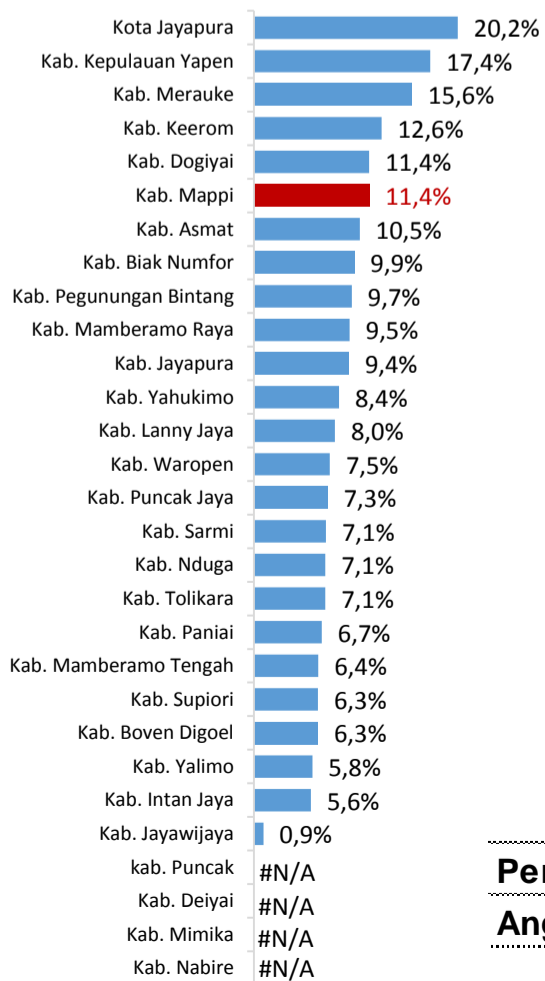

NERACA PENDIDIKAN DAERAH 2017

KAB. MAPPI PAPUA

DATA PENDIDIKAN DAERAH

Satuan Pendidikan	187	Peserta Didik	33.227
PAUD →	11	PAUD →	55
SD →	149	SD →	24.863
SMP →	17	SMP →	5.133
SMA →	6	SMA →	2.281
SMK →	4	SMK →	895
SLB →	-	SLB →	-
Ruang Kelas	1.136	Guru	1.183
SD →	925	PAUD →	13
SMP →	133	SD →	742
SMA →	56	SMP →	231
SMK →	22	SMA →	133
SLB →	-	SMK →	64
		SLB →	-

PENDANAAN PENDIDIKAN

APBD 2017 Rp1.225,7 M

Rincian Dana Transfer Daerah Bidang pendidikan

DAK Fisik	8,2 M
TPG	5,5 M
Tamsil	0,5 M
Tunjangan Khusus Guru	2,4 M
DAU (Gaji GTK PNSD)	18,8 M
BOP PAUD	0,5 M

Persentase urusan pendidikan (di luar transfer daerah)

Trend Alokasi Anggaran Pendidikan dalam APBD

	2015	2016	2017
	10,4%	9,3%	11,4%

ALOKASI ANGGARAN BANTUAN PEMERINTAH (APBN)

PAUD-DIKMAS	0,2 M
SD	0,1 M
SMP	0 M
GTK	0,1 M
Total	0,4 M

PERSENTASE REALISASI PROGRAM INDONESIA PINTAR