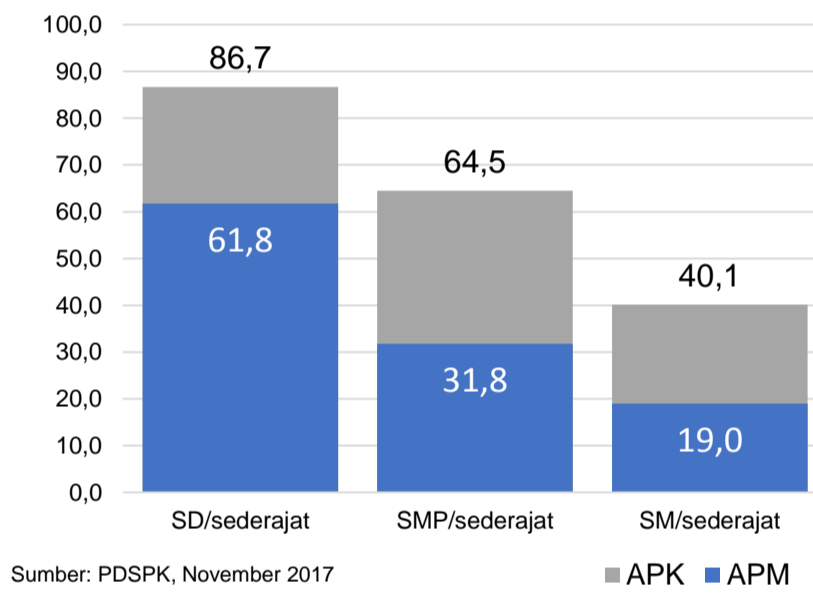

APK DAN APM 2016/2017 (persentase)

Sumber: PDSPK, November 2017

KEBUDAYAAN

JENIS	JUMLAH
Cagar Budaya	0
Desa Adat	0
Museum	0
Rumah Budaya Nusantara	0
Sanggar dan Komunitas	0
Warisan Budaya Tak Benda	0

Sumber: Ditjen Kebudayaan, November 2017

BAHASA DAERAH 11

Sumber: BPPB, November 2017

RASIO PENDIDIKAN

GURU:SISWA

SD	SMP	SMA	SMK
1:34	1:22	1:17	1:14

GURU PNS:SISWA

SD	SMP	SMA	SMK
1:62	1:42	1:33	1:41

ROMBEL:SISWA

SD	SMP	SMA	SMK
1:25	1:28	1:28	1:31

Sumber: PDSPK, November 2017