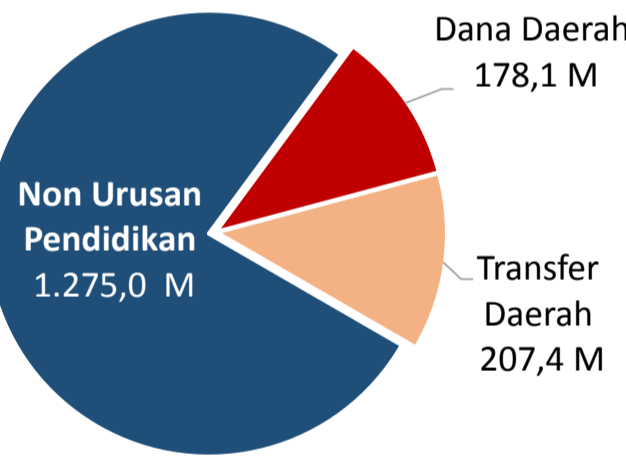

NERACA PENDIDIKAN DAERAH 2017

KAB. MAPPI PAPUA

DATA PENDIDIKAN DAERAH

Satuan Pendidikan	187	Peserta Didik	33.227
PAUD →	11	PAUD →	55
SD →	149	SD →	24.863
SMP →	17	SMP →	5.133
SMA →	6	SMA →	2.281
SMK →	4	SMK →	895
SLB →	-	SLB →	-
Ruang Kelas	1.136	Guru	1.183
SD →	925	PAUD →	13
SMP →	133	SD →	742
SMA →	56	SMP →	231
SMK →	22	SMA →	133
SLB →	-	SMK →	64
		SLB →	-

PENDANAAN PENDIDIKAN

APBD 2017 Rp1.225,7 M

Rincian Dana Transfer Daerah Bidang pendidikan

DAK Fisik	8,2 M
TPG	5,5 M
Tamsil	0,5 M
Tunjangan Khusus Guru	2,4 M
DAU (Gaji GTK PNSD)	18,8 M
BOP PAUD	0,5 M