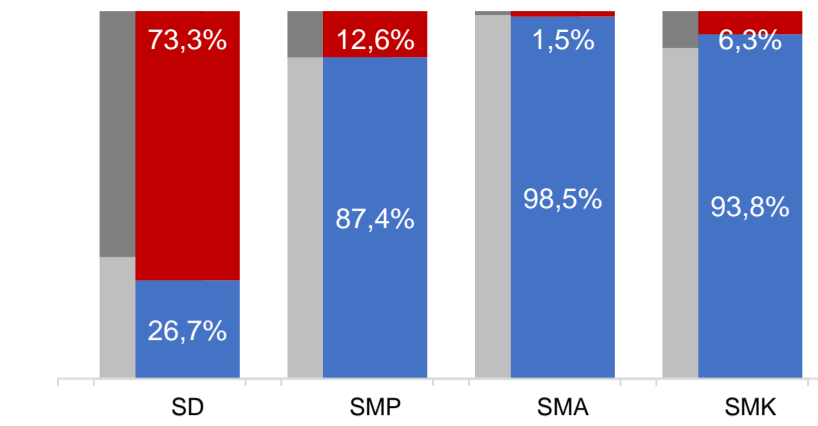

APK DAN APM 2016/2017 (persentase)

Sumber: PDSPK, November 2017

KEBUDAYAAN

JENIS	JUMLAH
Cagar Budaya	0
Desa Adat	0
Museum	0
Rumah Budaya Nusantara	0
Sanggar dan Komunitas	0
Warisan Budaya Tak Benda	0

Sumber: Ditjen Kebudayaan, November 2017

BAHASA DAERAH 11

Sumber: BPPB, November 2017

RASIO PENDIDIKAN

GURU:SISWA

SD	SMP	SMA	SMK
1:34	1:22	1:17	1:14

GURU PNS:SISWA

SD	SMP	SMA	SMK
1:62	1:42	1:33	1:41

ROMBEL:SISWA

SD	SMP	SMA	SMK
1:25	1:28	1:28	1:31

Sumber: PDSPK, November 2017

KUALIFIKASI GURU

Sumber: Ditjen GTK, 2017

UJI KOMPETENSI GURU PER JENJANG

Sumber: Ditjen GTK, 2016

PERSENTASE PESERTA UNBK PER JENJANG

Sumber: Puspendik, November 2017