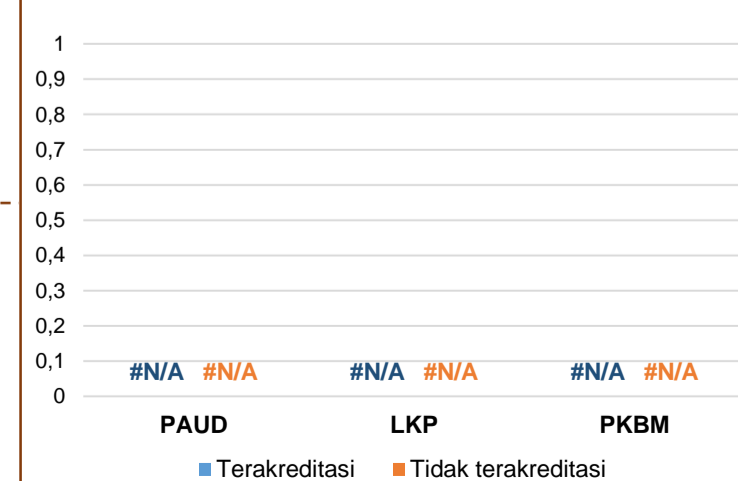

GURU MENURUT USIA

Sumber: Ditjen GTK, November 2017

SISWA PUTUS SEKOLAH DAN MENGULANG

	SD	SMP	SMA	SMK
PUTUS SEKOLAH	102	32	7	3
MENGULANG	878	216	-	68

Sumber: PDSPK, November 2017

PRESTASI SISWA

OLIMPIADE NASIONAL	0
OLIMPIADE INTERNASIONAL	0

Sumber: Ditjen Dikdasmen, November 2017

HASIL UN

Sumber: Puspendik, November 2017

SKOR IIUN

Sumber: Puspendik, November 2017

AKREDITASI S/M

Sumber: BAN-S/M, Desember 2017

AKREDITASI PNF