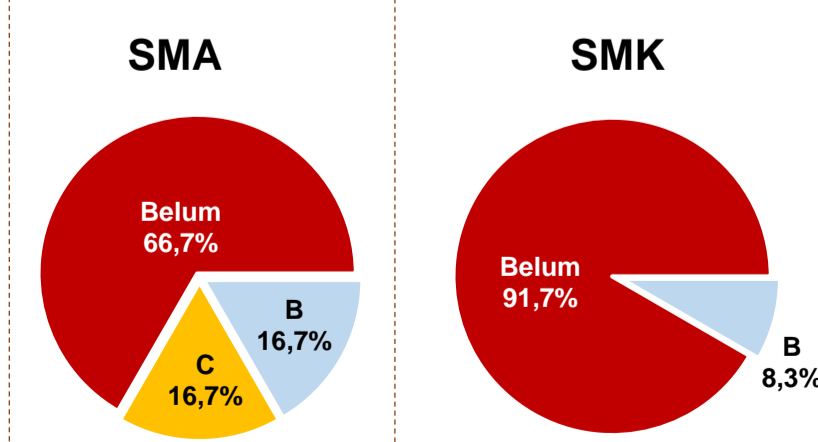

GURU MENURUT USIA

Sumber: Ditjen GTK, November 2017

SISWA PUTUS SEKOLAH DAN MENGULANG

	SD	SMP	SMA	SMK
PUTUS SEKOLAH	102	32	7	3
MENGULANG	878	216	-	68

Sumber: PDSPK, November 2017

PRESTASI SISWA

OLIMPIADE NASIONAL	0
OLIMPIADE INTERNASIONAL	0

Sumber: Ditjen Dikdasmen, November 2017

HASIL UN

Sumber: Puspendik, November 2017

SKOR IIUN

Sumber: Puspendik, November 2017

AKREDITASI S/M

Sumber: BAN-S/M, Desember 2017

AKREDITASI PNF