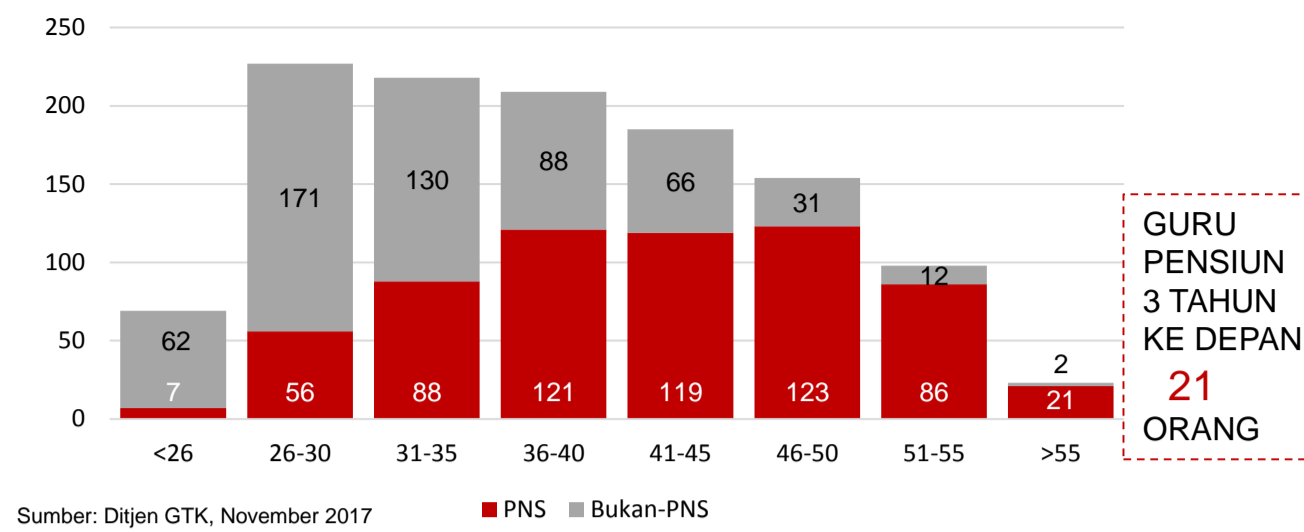

SD	SMP	SMA	SMK
1:25	1:28	1:28	1:31

Sumber: PDSPK, November 2017

KUALIFIKASI GURU

Sumber: Ditjen GTK, 2017

UJI KOMPETENSI GURU PER JENJANG

Sumber: Ditjen GTK, 2016

PERSENTASE PESERTA UNBK PER JENJANG

Sumber: Puspendik, November 2017

KONDISI RUANG KELAS

Sumber: PDSPK, November 2017

SEKOLAH RINTISAN PELAKSANA PPK

SD	SMP	TOTAL
1	2	3

Sumber: Kemendikbud, September 2017

GURU KEAHLIAN GANDA

2
0

Sumber: Ditjen GTK, November 2017

GURU MENURUT USIA

Sumber: Ditjen GTK, November 2017

SISWA PUTUS SEKOLAH DAN MENGULANG

	SD	SMP	SMA	SMK
PUTUS SEKOLAH	102	32	7	3
MENGULANG	878	216	-	68

Sumber: PDSPK, November 2017

PRESTASI SISWA

OLIMPIADE NASIONAL	0
OLIMPIADE INTERNASIONAL	0