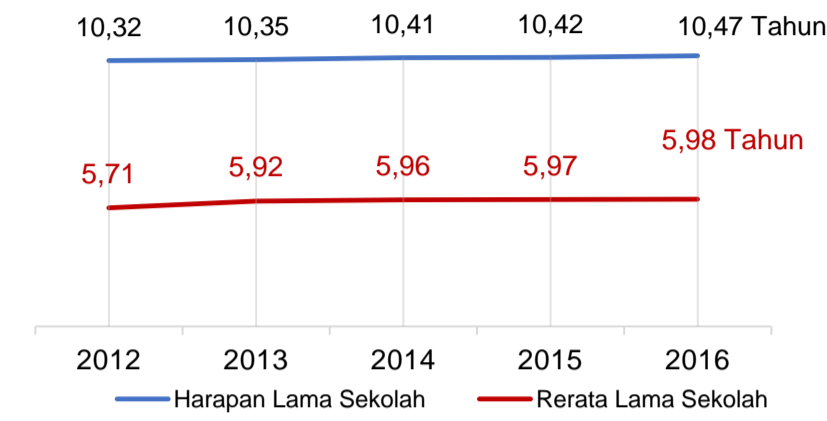

INDEKS PEMBANGUNAN MANUSIA 2016

56,5 PAPUA 58,1 NASIONAL 70,18

Sumber: BPS, Oktober 2017