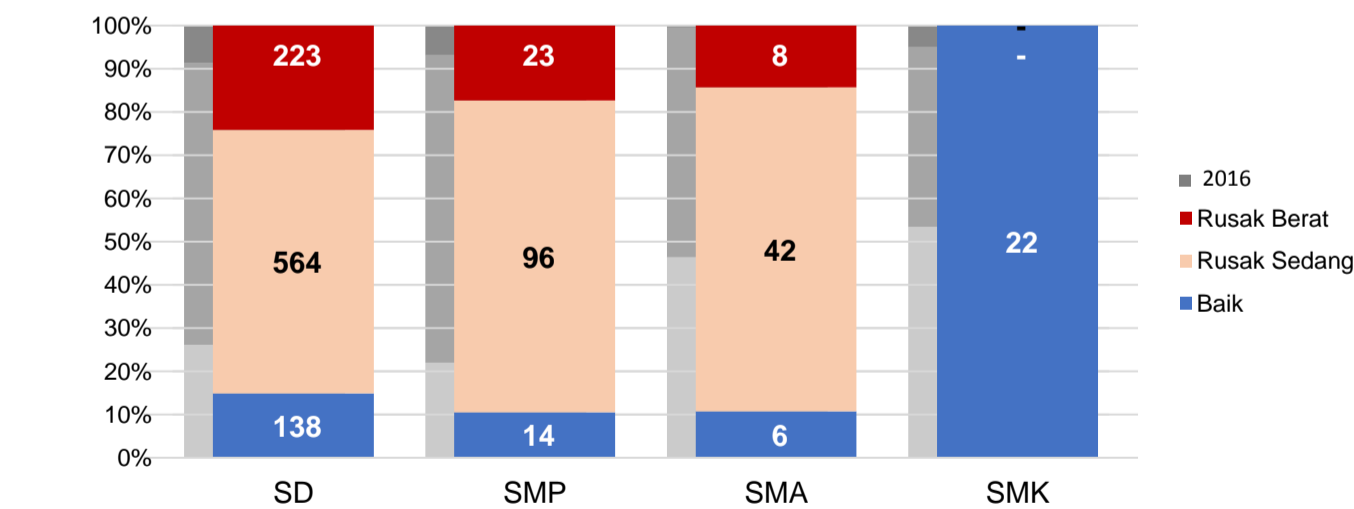

BAHASA DAERAH 11

Sumber: BPPB, November 2017

RASIO PENDIDIKAN

GURU:SISWA

SD	SMP	SMA	SMK
1:34	1:22	1:17	1:14

GURU PNS:SISWA

SD	SMP	SMA	SMK
1:62	1:42	1:33	1:41

ROMBEL:SISWA

SD	SMP	SMA	SMK
1:25	1:28	1:28	1:31

Sumber: PDSPK, November 2017

KUALIFIKASI GURU

Sumber: Ditjen GTK, 2017

UJI KOMPETENSI GURU PER JENJANG

Sumber: Ditjen GTK, 2016

PERSENTASE PESERTA UNBK PER JENJANG

Sumber: Puspendik, November 2017

KONDISI RUANG KELAS

Sumber: PDSPK, November 2017

SEKOLAH RINTISAN PELAKSANA PPK

SD	SMP	TOTAL
1	2	3

Sumber: Kemendikbud, September 2017

GURU KEAHLIAN GANDA

2
0

Sumber: Ditjen GTK, November 2017