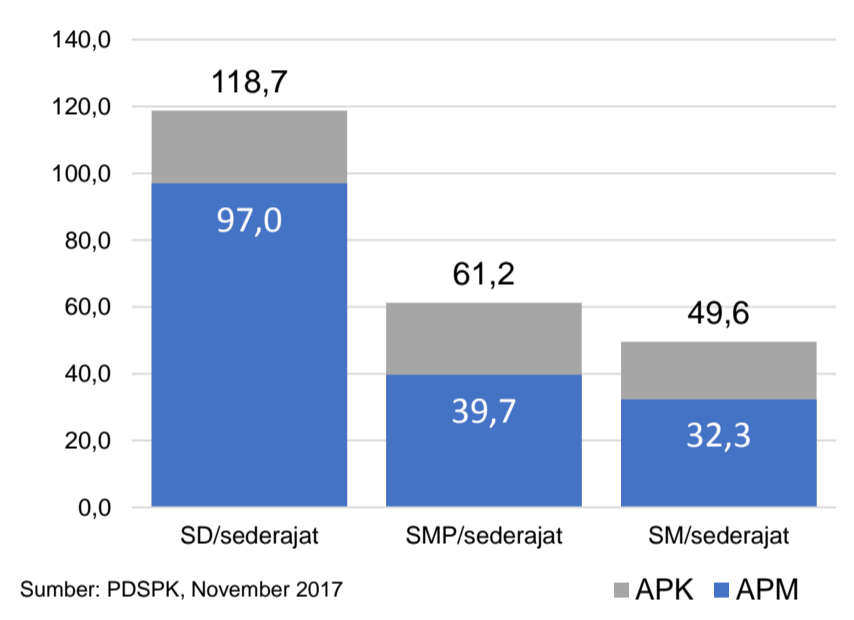

APK DAN APM 2016/2017 (persentase)

Sumber: PDSPK, November 2017

KEBUDAYAAN

JENIS	JUMLAH
Cagar Budaya	1
Desa Adat	0
Museum	0
Rumah Budaya Nusantara	0
Sanggar dan Komunitas	2
Warisan Budaya Tak Benda	0

BAHASA DAERAH 24

RASIO PENDIDIKAN

GURU:SISWA

SD	SMP	SMA	SMK
1:20	1:14	1:11	1:9

GURU PNS:SISWA

SD	SMP	SMA	SMK
1:36	1:25	1:26	1:15

ROMBEL:SISWA

SD	SMP	SMA	SMK
1:17	1:27	1:25	1:22

Sumber: PDSPK, November 2017