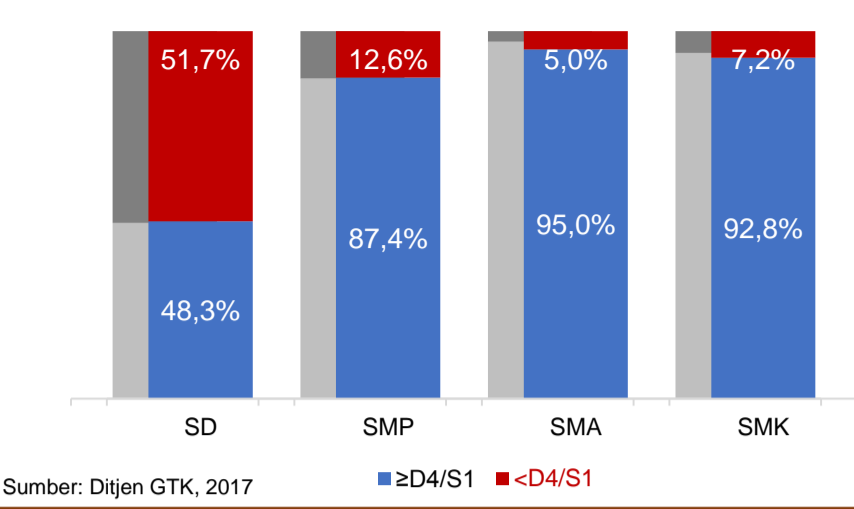

### RASIO PENDIDIKAN

**GURU:SISWA**

SD	SMP	SMA	SMK
1:20	1:14	1:11	1:9

**GURU PNS:SISWA**

SD	SMP	SMA	SMK
1:36	1:25	1:26	1:15

**ROMBEL:SISWA**

SD	SMP	SMA	SMK
1:17	1:27	1:25	1:22

Sumber: PDSPK, November 2017

### KUALIFIKASI GURU

Sumber: Ditjen GTK, 2017