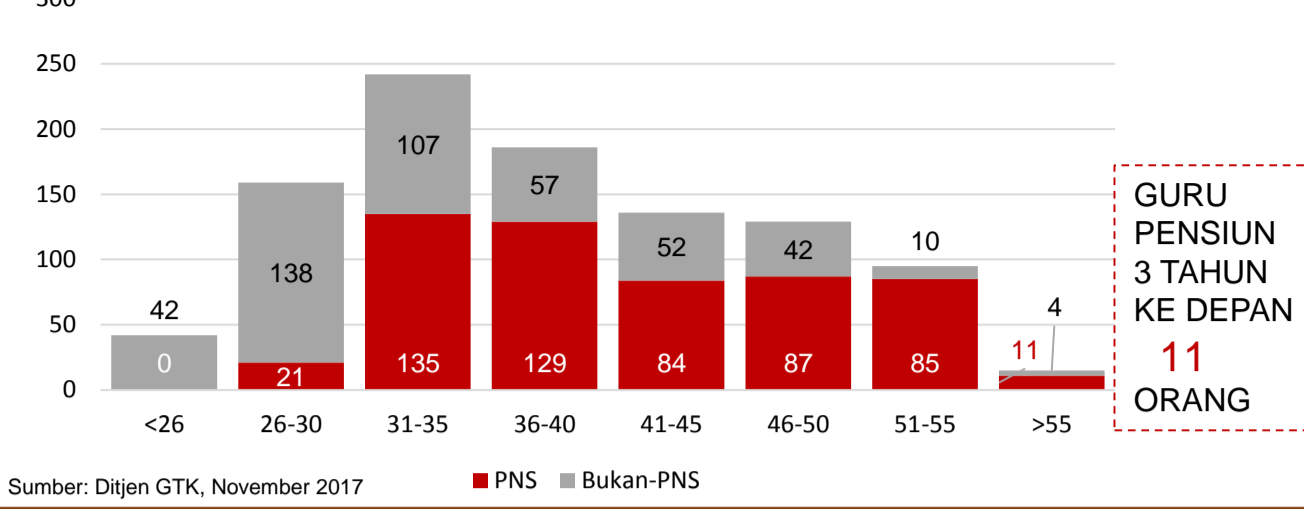

GURU MENURUT USIA

Sumber: Ditjen GTK, November 2017

SISWA PUTUS SEKOLAH DAN MENGULANG

	SD	SMP	SMA	SMK
PUTUS SEKOLAH	79	17	-	11
MENGULANG	709	47	3	27

PRESTASI SISWA

OLIMPIADE NASIONAL 0

OLIMPIADE INTERNASIONAL 0

Sumber: Ditjen Dikdasmen, November 2017