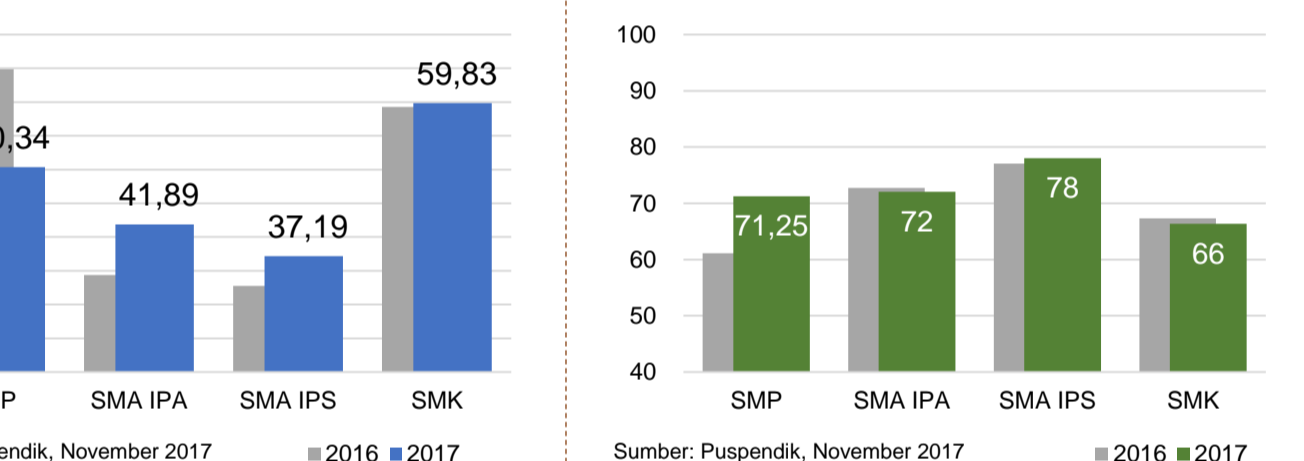

HASIL UN

Sumber: Puspendik, November 2017