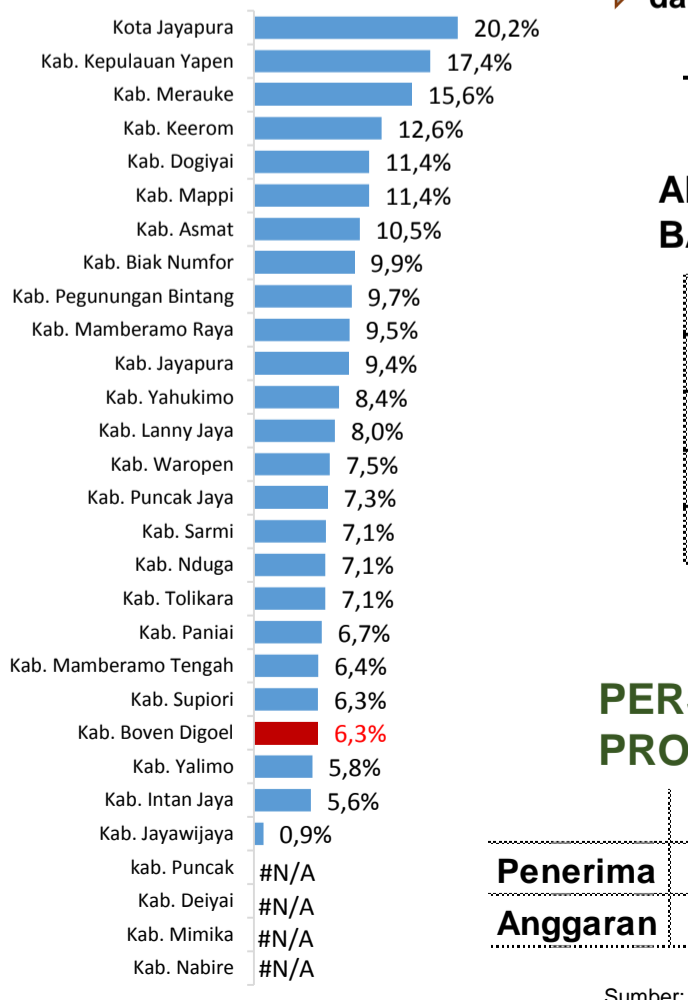

### DATA PENDIDIKAN DAERAH

<b>Satuan Pendidikan</b>	<b>128</b>	<b>Peserta Didik</b>	<b>16.836</b>
PAUD →	6	PAUD →	-
SD →	100	SD →	11.769
SMP →	15	SMP →	3.154
SMA →	4	SMA →	1.082
SMK →	3	SMK →	831
SLB →	-	SLB →	-
<b>Ruang Kelas</b>	<b>770</b>	<b>Guru</b>	<b>1.004</b>
SD →	579	PAUD →	-
SMP →	118	SD →	576
SMA →	39	SMP →	230
SMK →	34	SMA →	101
SLB →	-	SMK →	97
		SLB →	-

### PENDANAAN PENDIDIKAN

APBD 2017 Rp1.262,4 M

**Rincian Dana Transfer Daerah Bidang pendidikan**

DAK Fisik	6,3 M
TPG	5,1 M
Tamsil	0,9 M
Tunjangan Khusus Guru	3,6 M
DAU (Gaji GTK PNSD)	15,1 M
BOP PAUD	0,5 M

### Persentase urusan pendidikan (di luar transfer daerah)

**Trend Alokasi Anggaran Pendidikan dalam APBD**

2015	2016	2017
8,1%	6,6%	6,3%

**ALOKASI ANGGARAN BANTUAN PEMERINTAH (APBN)**

PAUD-DIKMAS	0 M
SD	0 M
SMP	3,2 M
GTK	0,3 M
Total	3,5 M