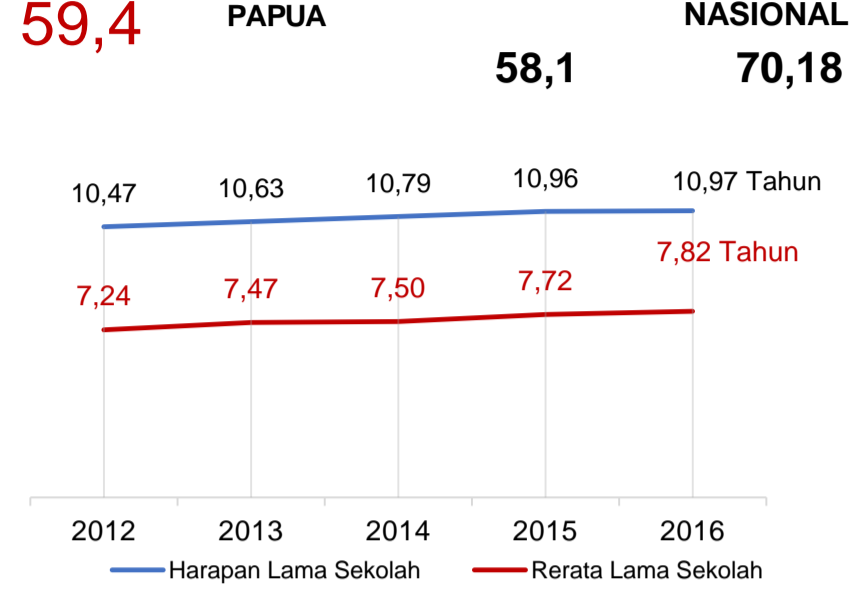

### Persentase urusan pendidikan (di luar transfer daerah)

**Trend Alokasi Anggaran Pendidikan dalam APBD**

2015	2016	2017
8,1%	6,6%	6,3%

**ALOKASI ANGGARAN BANTUAN PEMERINTAH (APBN)**

PAUD-DIKMAS	0 M
SD	0 M
SMP	3,2 M
GTK	0,3 M
Total	3,5 M

### PERSENTASE REALISASI PROGRAM INDONESIA PINTAR

	SD	SMP	SMA	SMK
Penerima	9,7%	17,6%	35,1%	67,7%
Anggaran	10,1%	21,5%	36,6%	75,6%

Sumber: Kemdagri, November 2017

### INDEKS PEMBANGUNAN MANUSIA 2016

Sumber: BPS, Oktober 2017