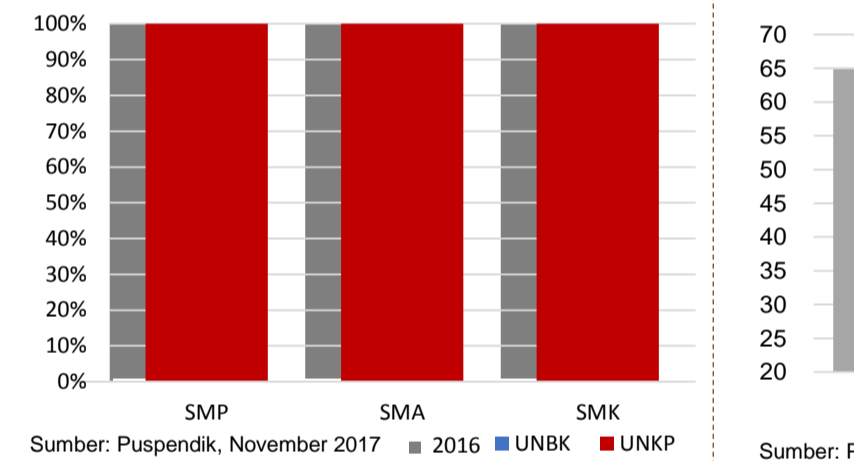

PERSENTASE PESERTA UNBK PER JENJANG

Sumber: Puspendik, November 2017