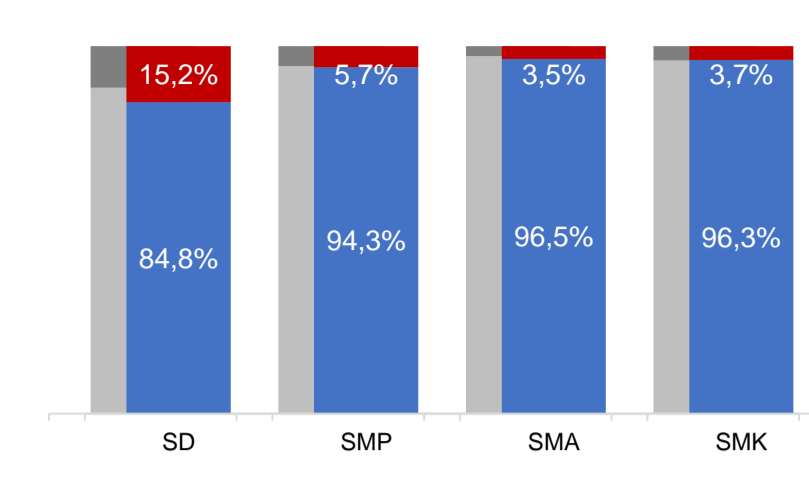

Persentase urusan pendidikan (di luar transfer daerah)

Trend Alokasi Anggaran Pendidikan dalam APBD

Tahun	2015	2016	2017
Persentase	11,2%	12,0%	13,1%

ALOKASI ANGGARAN BANTUAN PEMERINTAH (APBN)

PAUD-DIKMAS	0,1 M
SD	0 M
SMP	0 M
GTK	1,9 M
Total	2 M

PERSENTASE REALISASI PROGRAM INDONESIA PINTAR

	SD	SMP	SMA	SMK
Penerima	62,5%	17,1%	43,9%	19,3%
Anggaran	66,6%	18,8%	46,4%	18,8%

KUALIFIKASI GURU

GURU MENURUT USIA

GURU PENSUN 3 TAHUN KE DEPAN 165 ORANG

SISWA PUTUS SEKOLAH DAN MENGULANG