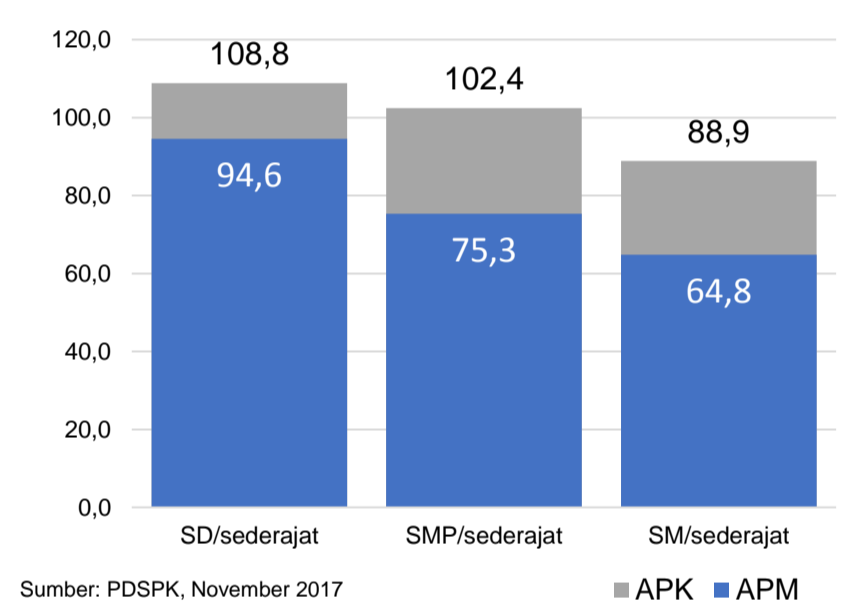

APK DAN APM 2016/2017 (persentase)