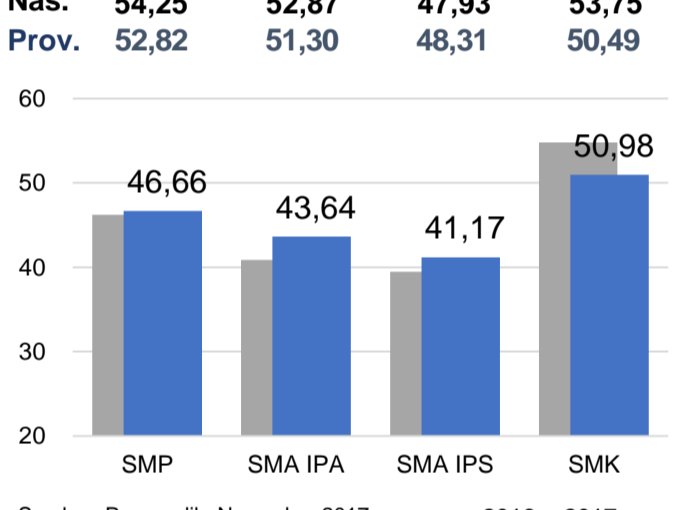

PERSENTASE REALISASI PROGRAM INDONESIA PINTAR

	SD	SMP	SMA	SMK
Penerima	62,5%	17,1%	43,9%	19,3%
Anggaran	66,6%	18,8%	46,4%	18,8%

KUALIFIKASI GURU

GURU MENURUT USIA

GURU PENSUN 3 TAHUN KE DEPAN 165 ORANG

SISWA PUTUS SEKOLAH DAN MENGULANG

	SD	SMP	SMA	SMK
PUTUS SEKOLAH	9	5	19	2
MENGULANG	451	4	2	1

PRESTASI SISWA

OLIMPIADE NASIONAL	0
OLIMPIADE INTERNASIONAL	0

PERSENTASE PESERTA UNBK PER JENJANG

HASIL UN

SKOR IIUN

KEBUDAYAAN

JENIS	JUMLAH
Cagar Budaya	0
Desa Adat	1
Museum	0
Rumah Budaya Nusantara	0
Sanggar dan Komunitas	1
Warisan Budaya Tak Benda	0

BAHASA DAERAH

1

RASIO PENDIDIKAN

GURU:SISWA	SD	SMP	SMA	SMK
	1:8	1:10	1:11	1:14
GURU PNS:SISWA	SD	SMP	SMA	SMK
	1:10	1:13	1:20	1:17
ROMBEL:SISWA	SD	SMP	SMA	SMK
	1:12	1:24	1:25	1:27

KONDISI RUANG KELAS

AKREDITASI S/M