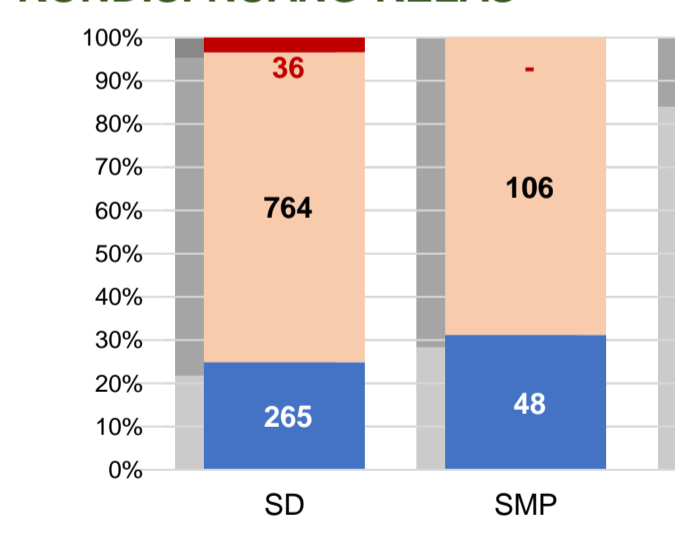

PERSENTASE REALISASI PROGRAM INDONESIA PINTAR

	SD	SMP	SMA	SMK
Penerima	62,5%	17,1%	43,9%	19,3%
Anggaran	66,6%	18,8%	46,4%	18,8%

KUALIFIKASI GURU

GURU MENURUT USIA

GURU PENSUN 3 TAHUN KE DEPAN 165 ORANG

SISWA PUTUS SEKOLAH DAN MENGULANG

	SD	SMP	SMA	SMK
PUTUS SEKOLAH	9	5	19	2
MENGULANG	451	4	2	1

PRESTASI SISWA

OLIMPIADE NASIONAL	0
OLIMPIADE INTERNASIONAL	0

PERSENTASE PESERTA UNBK PER JENJANG

HASIL UN

SKOR IIUN

KEBUDAYAAN

JENIS	JUMLAH
Cagar Budaya	0
Desa Adat	1
Museum	0
Rumah Budaya Nusantara	0
Sanggar dan Komunitas	1
Warisan Budaya Tak Benda	0

BAHASA DAERAH

1

RASIO PENDIDIKAN

GURU:SISWA	SD	SMP	SMA	SMK
	1:8	1:10	1:11	1:14
GURU PNS:SISWA	SD	SMP	SMA	SMK
	1:10	1:13	1:20	1:17
ROMBEL:SISWA	SD	SMP	SMA	SMK
	1:12	1:24	1:25	1:27

KONDISI RUANG KELAS

AKREDITASI S/M