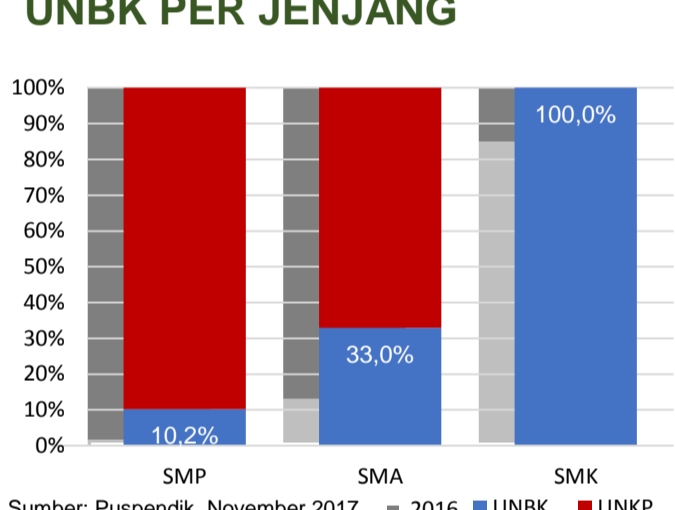

PERSENTASE PESERTA UNBK PER JENJANG