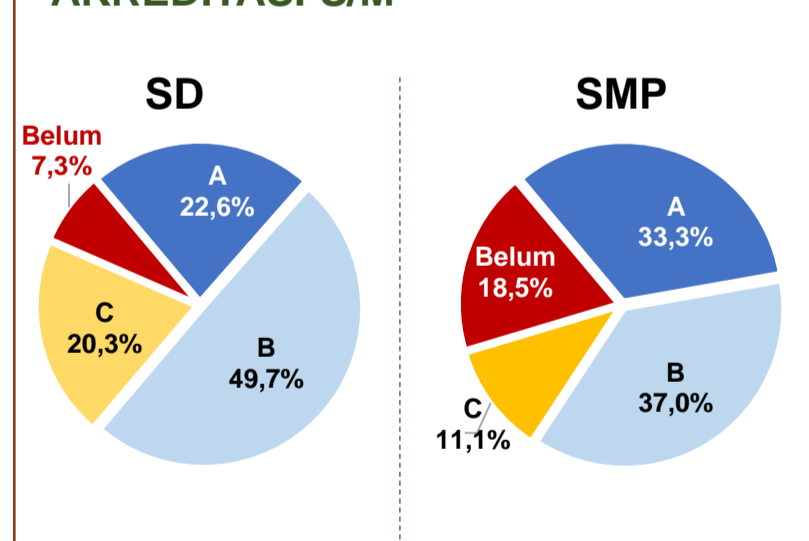

	SD	SMP	SMA	SMK
PUTUS SEKOLAH	9	5	19	2
MENGULANG	451	4	2	1

PRESTASI SISWA

OLIMPIADE NASIONAL	0
OLIMPIADE INTERNASIONAL	0

PERSENTASE PESERTA UNBK PER JENJANG

HASIL UN

SKOR IIUN

KEBUDAYAAN

JENIS	JUMLAH
Cagar Budaya	0
Desa Adat	1
Museum	0
Rumah Budaya Nusantara	0
Sanggar dan Komunitas	1
Warisan Budaya Tak Benda	0

BAHASA DAERAH

1

RASIO PENDIDIKAN

GURU:SISWA	SD	SMP	SMA	SMK
	1:8	1:10	1:11	1:14
GURU PNS:SISWA	SD	SMP	SMA	SMK
	1:10	1:13	1:20	1:17
ROMBEL:SISWA	SD	SMP	SMA	SMK
	1:12	1:24	1:25	1:27

KONDISI RUANG KELAS

AKREDITASI S/M