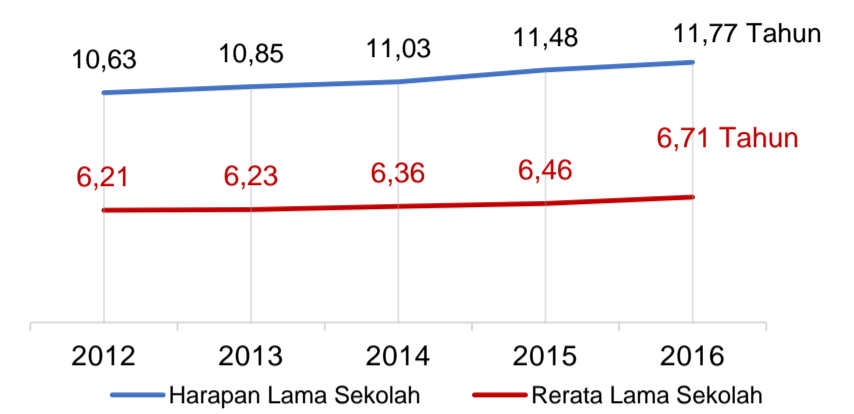

NERACA PENDIDIKAN DAERAH 2017

KAB. BALANGAN KALIMANTAN SELATAN

DATA PENDIDIKAN DAERAH

Satuan Pendidikan	407	Peserta Didik	26.179
PAUD →	195	PAUD →	7.346
SD →	173	SD →	12.209
SMP →	24	SMP →	2.977
SMA →	11	SMA →	2.137
SMK →	3	SMK →	1.462
SLB →	1	SLB →	48

Ruang Kelas	1.369	Guru	2.628
SD →	1.065	PAUD →	465
SMP →	154	SD →	1.550
SMA →	80	SMP →	296
SMK →	59	SMA →	202
SLB →	11	SMK →	107
		SLB →	8

INDEKS PEMBANGUNAN MANUSIA 2016
66,3 KALIMANTAN SELATAN **69,1** NASIONAL **70,18**