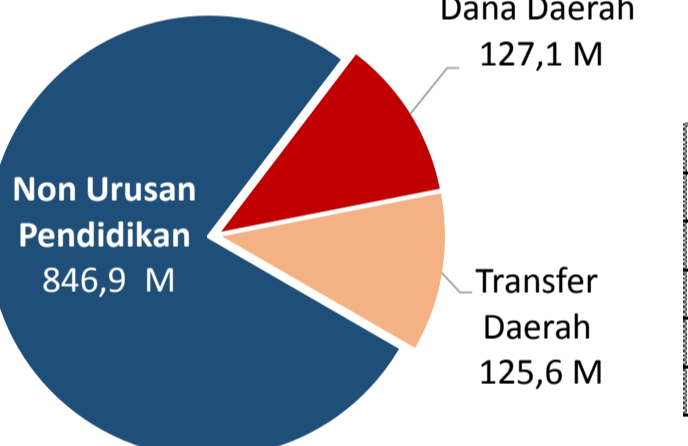

PENDANAAN PENDIDIKAN

APBD 2017 Rp1.099,6 M