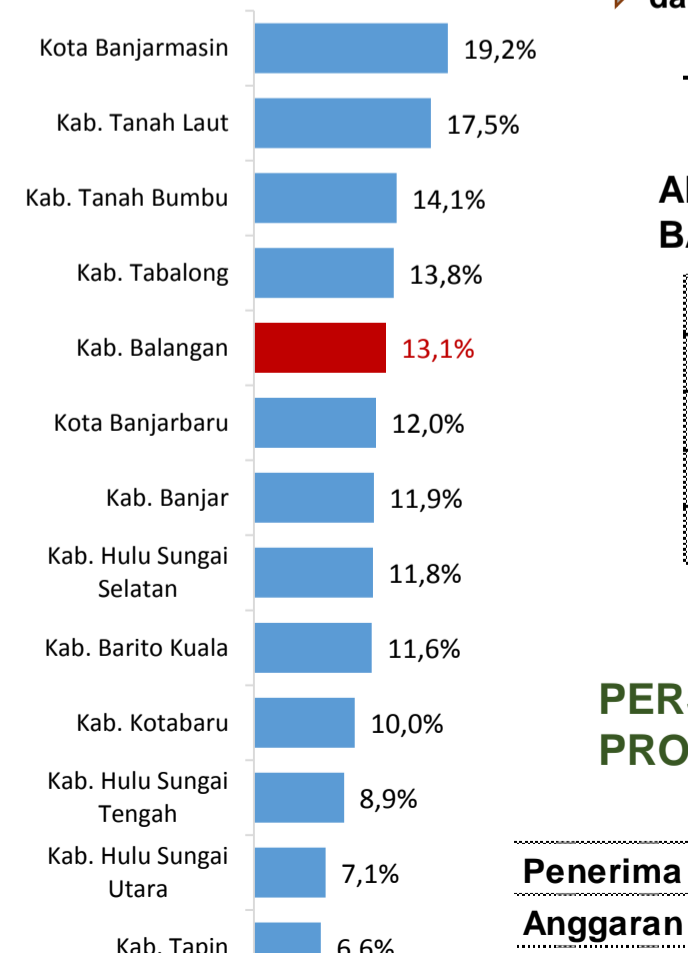

NERACA PENDIDIKAN DAERAH 2017

KAB. BALANGAN KALIMANTAN SELATAN

DATA PENDIDIKAN DAERAH

Satuan Pendidikan	407	Peserta Didik	26.179
PAUD →	195	PAUD →	7.346
SD →	173	SD →	12.209
SMP →	24	SMP →	2.977
SMA →	11	SMA →	2.137
SMK →	3	SMK →	1.462
SLB →	1	SLB →	48

Ruang Kelas	1.369	Guru	2.628
SD →	1.065	PAUD →	465
SMP →	154	SD →	1.550
SMA →	80	SMP →	296
SMK →	59	SMA →	202
SLB →	11	SMK →	107
		SLB →	8

INDEKS PEMBANGUNAN MANUSIA 2016
66,3 KALIMANTAN SELATAN **69,1** NASIONAL **70,18**

APK DAN APM 2016/2017 (persentase)

PENDANAAN PENDIDIKAN

APBD 2017 Rp1.099,6 M

Rincian Dana Transfer Daerah Bidang pendidikan

DAK Fisik	6,5 M
TPG	45,2 M
Tamsil	1,8 M
Tunjangan Khusus Guru	7,0 M
DAU (Gaji GTK PNSD)	61,1 M
BOP PAUD	4,0 M

Persentase urusan pendidikan (di luar transfer daerah)

Trend Alokasi Anggaran Pendidikan dalam APBD

Tahun	2015	2016	2017
Persentase	11,2%	12,0%	13,1%

ALOKASI ANGGARAN BANTUAN PEMERINTAH (APBN)

PAUD-DIKMAS	0,1 M
SD	0 M
SMP	0 M
GTK	1,9 M
Total	2 M