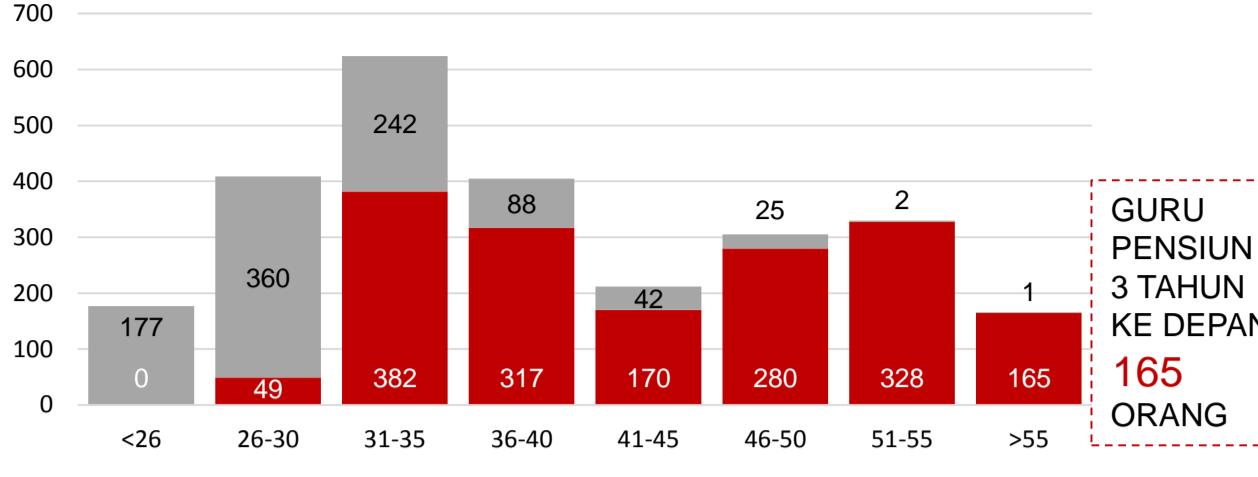

Persentase urusan pendidikan (di luar transfer daerah)

Trend Alokasi Anggaran Pendidikan dalam APBD

Tahun	2015	2016	2017
Persentase	11,2%	12,0%	13,1%

ALOKASI ANGGARAN BANTUAN PEMERINTAH (APBN)

PAUD-DIKMAS	0,1 M
SD	0 M
SMP	0 M
GTK	1,9 M
Total	2 M

PERSENTASE REALISASI PROGRAM INDONESIA PINTAR

	SD	SMP	SMA	SMK
Penerima	62,5%	17,1%	43,9%	19,3%
Anggaran	66,6%	18,8%	46,4%	18,8%

KUALIFIKASI GURU

GURU MENURUT USIA

GURU PENSUN 3 TAHUN KE DEPAN 165 ORANG

SISWA PUTUS SEKOLAH DAN MENGULANG