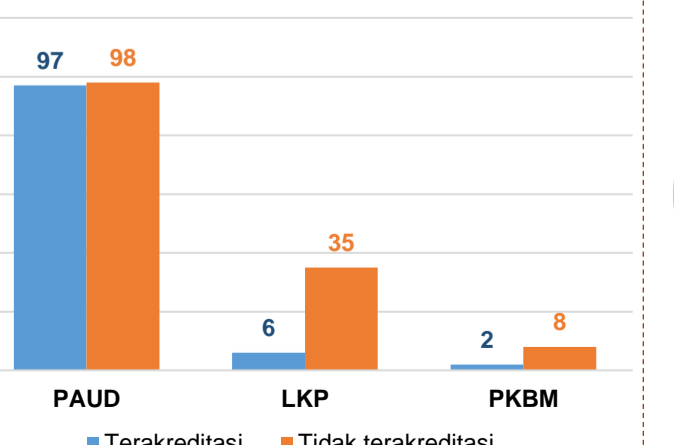

SEKOLAH RINTISAN PELAKSANA PPK

SD	2
SMP	3
TOTAL	5

GURU KEAHLIAN GANDA

8

GURU GARIS DEPAN

0

AKREDITASI PNF

SMA