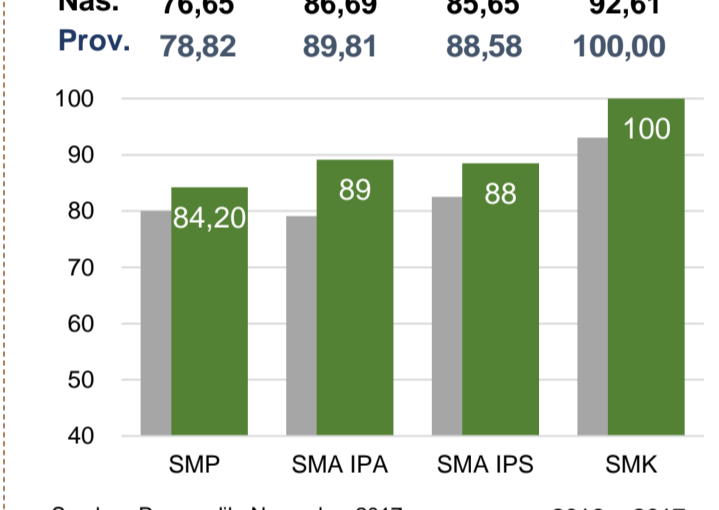

PERSENTASE REALISASI PROGRAM INDONESIA PINTAR

	SD	SMP	SMA	SMK
Penerima	62,5%	17,1%	43,9%	19,3%
Anggaran	66,6%	18,8%	46,4%	18,8%

KUALIFIKASI GURU

GURU MENURUT USIA

GURU PENSUN 3 TAHUN KE DEPAN 165 ORANG

SISWA PUTUS SEKOLAH DAN MENGULANG

	SD	SMP	SMA	SMK
PUTUS SEKOLAH	9	5	19	2
MENGULANG	451	4	2	1

PRESTASI SISWA

OLIMPIADE NASIONAL	0
OLIMPIADE INTERNASIONAL	0

PERSENTASE PESERTA UNBK PER JENJANG

HASIL UN

SKOR IIUN

KEBUDAYAAN

JENIS	JUMLAH
Cagar Budaya	0
Desa Adat	1
Museum	0
Rumah Budaya Nusantara	0
Sanggar dan Komunitas	1
Warisan Budaya Tak Benda	0

BAHASA DAERAH

1

RASIO PENDIDIKAN

GURU:SISWA	SD	SMP	SMA	SMK
	1:8	1:10	1:11	1:14
GURU PNS:SISWA	SD	SMP	SMA	SMK
	1:10	1:13	1:20	1:17
ROMBEL:SISWA	SD	SMP	SMA	SMK
	1:12	1:24	1:25	1:27

KONDISI RUANG KELAS

AKREDITASI S/M