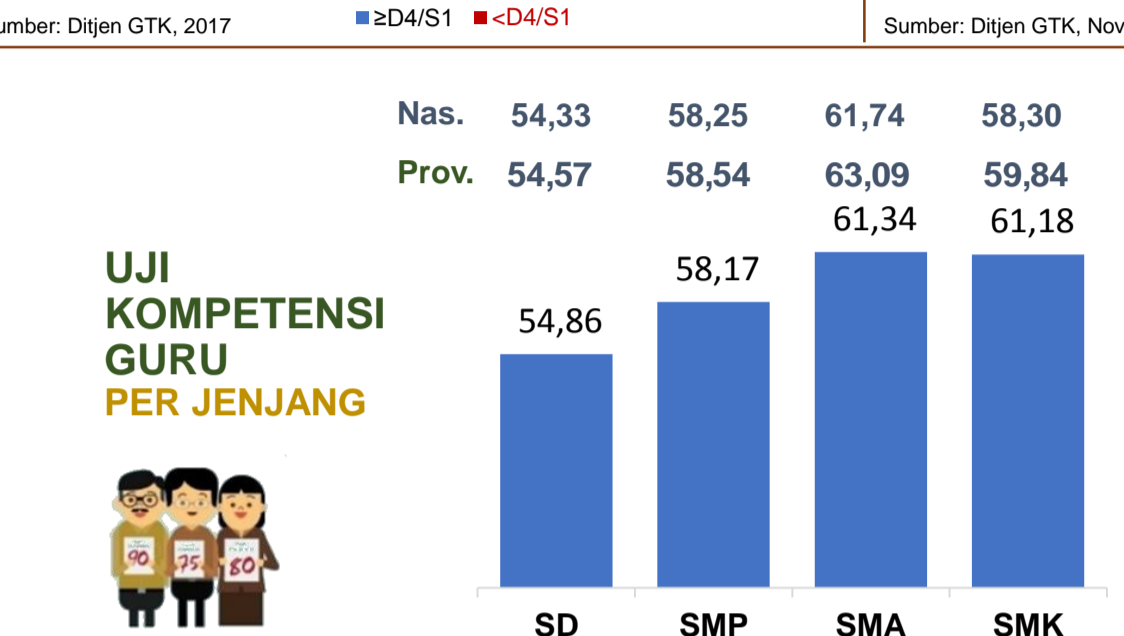

PERSENTASE REALISASI PROGRAM INDONESIA PINTAR

	SD	SMP	SMA	SMK
Penerima	62,5%	17,1%	43,9%	19,3%
Anggaran	66,6%	18,8%	46,4%	18,8%

KUALIFIKASI GURU

GURU MENURUT USIA

GURU PENSUN 3 TAHUN KE DEPAN 165 ORANG

SISWA PUTUS SEKOLAH DAN MENGULANG