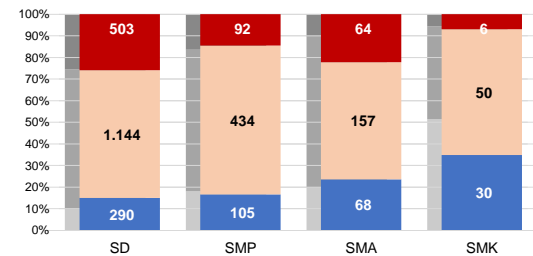

BAHASA DAERAH

6

Sumber: BPPB, November 2017

RASIO PENDIDIKAN

SD	SMP	SMA	SMK
1:13	1:15	1:15	1:13

GURU PNS: SISWA

SD	SMP	SMA	SMK
1:23	1:24	1:29	1:30

ROMBEL: SISWA

SD	SMP	SMA	SMK
1:19	1:26	1:28	1:24

Sumber: PDSPK, November 2017

KUALIFIKASI GURU

Sumber: Ditjen GTK, 2017

UJI KOMPETENSI GURU PER JENJANG

Sumber: Ditjen GTK, 2016

PERSENTASE PESERTA UNBK PER JENJANG

Sumber: Puspendik, November 2017

KONDISI RUANG KELAS

Sumber: PDSPK, November 2017

SEKOLAH RINTISAN PELAKSANA PPK

SD	SMP	TOTAL
1	4	5

Sumber: Kemendikbud, September 2017

GURU KEAHLIAN GANDA

15

GURU GARIS DEPAN