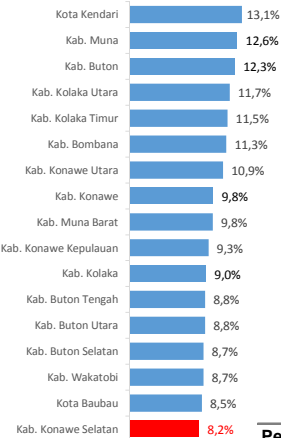

NERACA PENDIDIKAN DAERAH 2017

KAB. KONAWE SELATAN SULAWESI TENGGARA

DATA PENDIDIKAN DAERAH

Satuan Pendidikan	740	Peserta Didik	70.631
PAUD →	305	PAUD →	6.079
SD →	313	SD →	37.380
SMP →	81	SMP →	16.005
SMA →	28	SMA →	8.798
SMK →	10	SMK →	2.224
SLB →	3	SLB →	145
Ruang Kelas	2.962	Guru	5.131
SD →	1.937	PAUD →	482
SMP →	631	SD →	2.825
SMA →	289	SMP →	1.055
SMK →	86	SMA →	573
SLB →	19	SMK →	166
		SLB →	30

PENDANAAN PENDIDIKAN

APBD 2017 Rp1.265,1 M

Rincian Dana Transfer Daerah Bidang pendidikan

DAK Fisik	8,9 M
TPG	73,0 M
Tamsil	2,0 M
Tunjangan Khusus Guru	3,3 M
DAU (Gaji GTK PNSD)	97,3 M
BOP PAUD	3,0 M

Persentase urusan pendidikan (di luar transfer daerah)

Trend Alokasi Anggaran Pendidikan dalam APBD

	2015	2016	2017
	6,4%	12,6%	8,2%

ALOKASI ANGGARAN BANTUAN PEMERINTAH (APBN)

PAUD-DIKMAS	0,8 M
SD	9,4 M
SMP	1,9 M
GTK	3,7 M
Total	15,8 M

PERSENTASE REALISASI PROGRAM INDONESIA PINTAR

	SD	SMP	SMA	SMK
Penerima	41,9%	57,3%	56,9%	53,3%
Anggaran	43,2%	66,8%	62,4%	58,1%

Sumber: sipintar.web.id, Desember 2017

INDEKS PEMBANGUNAN MANUSIA 2016

67 SULAWESI TENGGARA 69,3 NASIONAL 70,18

Sumber: BPS, Oktober 2017