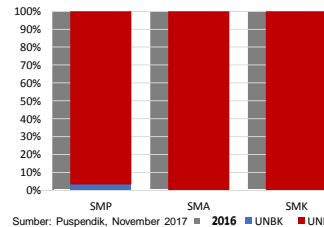

BAHASA DAERAH

6

Sumber: BPPB, November 2017

RASIO PENDIDIKAN

SD	SMP	SMA	SMK
1:13	1:15	1:15	1:13

GURU PNS: SISWA

SD	SMP	SMA	SMK
1:23	1:24	1:29	1:30

ROMBEL: SISWA

SD	SMP	SMA	SMK
1:19	1:26	1:28	1:24

Sumber: PDSPK, November 2017

KUALIFIKASI GURU

Sumber: Ditjen GTK, 2017

UJI KOMPETENSI GURU PER JENJANG

Sumber: Ditjen GTK, 2016

PERSENTASE PESERTA UNBK PER JENJANG

Sumber: Puspendik, November 2017