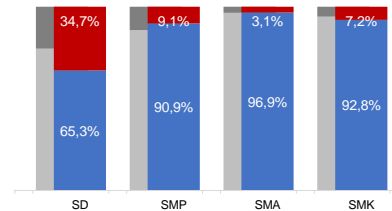

	SD	SMP	SMA	SMK
Penerima	41,9%	57,3%	56,9%	53,3%
Anggaran	43,2%	66,8%	62,4%	58,1%

Sumber: sipintar.web.id, Desember 2017

INDEKS PEMBANGUNAN MANUSIA 2016

67 SULAWESI TENGGARA 69,3 NASIONAL 70,18

Sumber: BPS, Oktober 2017

BAHASA DAERAH

6

Sumber: BPPB, November 2017

RASIO PENDIDIKAN

SD	SMP	SMA	SMK
1:13	1:15	1:15	1:13

GURU PNS: SISWA

SD	SMP	SMA	SMK
1:23	1:24	1:29	1:30

ROMBEL: SISWA

SD	SMP	SMA	SMK
1:19	1:26	1:28	1:24

Sumber: PDSPK, November 2017

KUALIFIKASI GURU

Sumber: Ditjen GTK, 2017

UJI KOMPETENSI GURU PER JENJANG

Sumber: Ditjen GTK, 2016

PERSENTASE PESERTA UNBK PER JENJANG

Sumber: Puspendik, November 2017