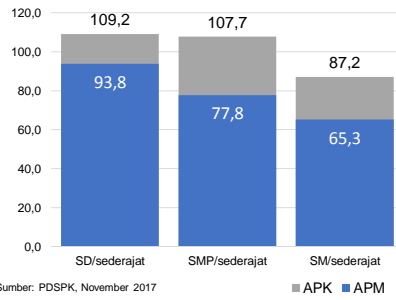

APK DAN APM 2016/2017 (persentase)

Sumber: PDSPK, November 2017

KEBUDAYAAN

JENIS	JUMLAH
Cagar Budaya	0
Desa Adat	0
Museum	0
Rumah Budaya Nusantara	0
Sanggar dan Komunitas	4
Warisan Budaya Tak Benda	0

Sumber: Ditjen Kebudayaan, November 2017

BAHASA DAERAH

6

Sumber: BPPB, November 2017

RASIO PENDIDIKAN

SD	SMP	SMA	SMK
1:13	1:15	1:15	1:13

GURU PNS: SISWA

SD	SMP	SMA	SMK
1:23	1:24	1:29	1:30

ROMBEL: SISWA

SD	SMP	SMA	SMK
1:19	1:26	1:28	1:24

Sumber: PDSPK, November 2017