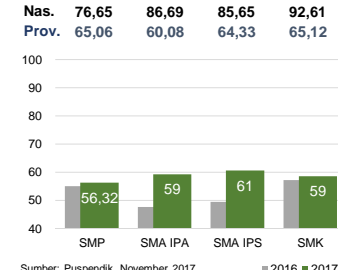

Sumber: PDSPK, November 2017

PRESTASI SISWA

OLIMPIADE NASIONAL	0
OLIMPIADE INTERNASIONAL	0

Sumber: Ditjen Dikdasmen, November 2017

HASIL UN

Sumber: Puspendik, November 2017

SKOR IIUN

Sumber: Puspendik, November 2017