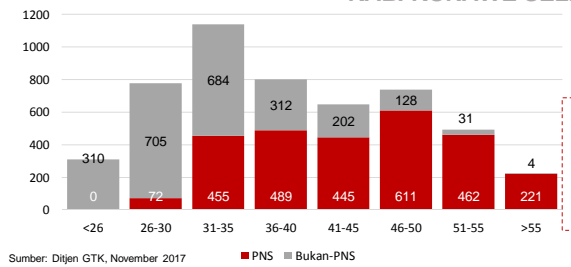

GURU MENURUT USIA

Sumber: Ditjen GTK, November 2017

KAB. KONAWE SELATAN

GURU PENSUN 3 TAHUN KE DEPAN 221 ORANG

SISWA PUTUS SEKOLAH DAN MENGULANG

	SD	SMP	SMA	SMK
PUTUS SEKOLAH	135	79	53	14
MENGULANG	723	79	24	6

Sumber: PDSPK, November 2017

PRESTASI SISWA

OLIMPIADE NASIONAL	0
OLIMPIADE INTERNASIONAL	0

Sumber: Ditjen Dikdasmen, November 2017