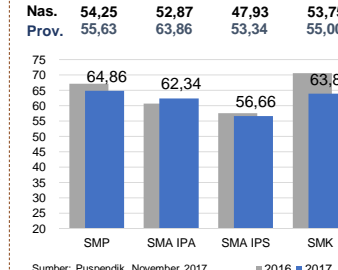

HASIL UN

Sumber: Puspendik, November 2017