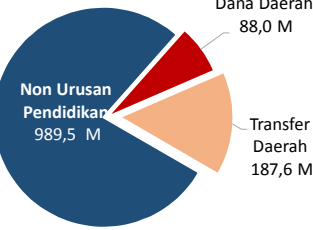

NERACA PENDIDIKAN DAERAH 2017

KAB. KONAWE SELATAN SULAWESI TENGGARA

DATA PENDIDIKAN DAERAH

Satuan Pendidikan	740	Peserta Didik	70.631
PAUD →	305	PAUD →	6.079
SD →	313	SD →	37.380
SMP →	81	SMP →	16.005
SMA →	28	SMA →	8.798
SMK →	10	SMK →	2.224
SLB →	3	SLB →	145
Ruang Kelas	2.962	Guru	5.131
SD →	1.937	PAUD →	482
SMP →	631	SD →	2.825
SMA →	289	SMP →	1.055
SMK →	86	SMA →	573
SLB →	19	SMK →	166
		SLB →	30

PENDANAAN PENDIDIKAN

APBD 2017 Rp1.265,1 M

Rincian Dana Transfer Daerah Bidang pendidikan

DAK Fisik	8,9 M
TPG	73,0 M
Tamsil	2,0 M
Tunjangan Khusus Guru	3,3 M
DAU (Gaji GTK PNSD)	97,3 M
BOP PAUD	3,0 M

Persentase urusan pendidikan (di luar transfer daerah)

Trend Alokasi Anggaran Pendidikan dalam APBD

	2015	2016	2017
	6,4%	12,6%	8,2%

ALOKASI ANGGARAN BANTUAN PEMERINTAH (APBN)

PAUD-DIKMAS	0,8 M
SD	9,4 M
SMP	1,9 M
GTK	3,7 M
Total	15,8 M

PERSENTASE REALISASI PROGRAM INDONESIA PINTAR