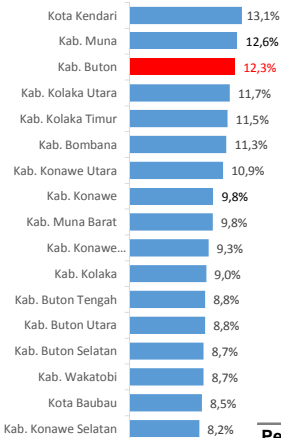

NERACA PENDIDIKAN DAERAH 2017

KAB. BUTON SULAWESI TENGGARA

DATA PENDIDIKAN DAERAH

Satuan Pendidikan 301	Peserta Didik 31.770
PAUD → 103	PAUD → 3.811
SD → 119	SD → 15.732
SMP → 49	SMP → 6.715
SMA → 20	SMA → 4.499
SMK → 10	SMK → 1.013
SLB → -	SLB → -
Ruang Kelas 1.371	Guru 2.856
SD → 807	PAUD → 285
SMP → 317	SD → 1.280
SMA → 186	SMP → 671
SMK → 61	SMA → 449
SLB → -	SMK → 171
	SLB → -

Sumber: PDSPK, November 2017

PENDANAAN PENDIDIKAN

APBD 2017 Rp756,9 M

Rincian Dana Transfer Daerah Bidang pendidikan

DAK Fisik	6,2 M
TPG	36,4 M
Tamsil	1,0 M
Tunjangan Khusus Guru	0,2 M
DAU (Gaji GTK PNSD)	53,0 M
BOP PAUD	2,1 M

Persentase urusan pendidikan (di luar transfer daerah)

Trend Alokasi Anggaran Pendidikan dalam APBD

	2015	2016	2017
	6,4%	11,1%	12,3%

ALOKASI ANGGARAN BANTUAN PEMERINTAH (APBN)

PAUD-DIKMAS	0,4 M
SD	4,8 M
SMP	1,6 M
GTK	1,3 M
Total	8,1 M