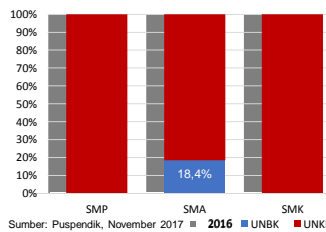

Sumber: Ditjen Kebudayaan, November 2017

BAHASA DAERAH 8

Sumber: BPPB, November 2017

RASIO PENDIDIKAN

GURU:SISWA	SD	SMP	SMA	SMK
	1:12	1:10	1:10	1:6

GURU PNS:SISWA

	SD	SMP	SMA	SMK
	1:19	1:18	1:20	1:14

ROMBEL:SISWA

	SD	SMP	SMA	SMK
	1:19	1:23	1:24	1:18

Sumber: PDSPK, November 2017

KUALIFIKASI GURU

UJI KOMPETENSI GURU PER JENJANG

PERSENTASE PESERTA UNBK PER JENJANG

HASIL UN

SKOR IIUN

KONDISI RUANG KELAS