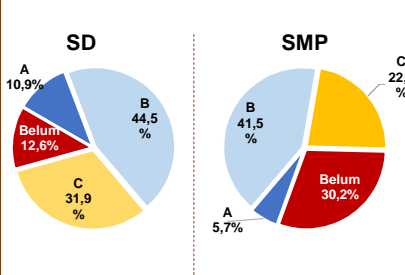

SEKOLAH RINTISAN PELAKSANA PPK

	SD	SMP	TOTAL
	2	2	4

Sumber: Kemendikbud, September 2017

GURU KEAHLIAN GANDA 15

GURU GARIS DEPAN 0

Sumber: Ditjen GTK, November 2017

GURU MENURUT USIA

SISWA PUTUS SEKOLAH DAN MENGULANG

	SD	SMP	SMA	SMK
PUTUS SEKOLAH	63	24	27	25
MENGULANG	487	11	2	-

Sumber: PDSPK, November 2017

PRESTASI SISWA

OLIMPIADE NASIONAL	0
OLIMPIADE INTERNASIONAL	0

Sumber: Ditjen Dikdasmen, November 2017

AKREDITASI S/M