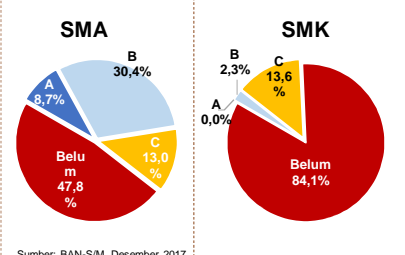

SEKOLAH RINTISAN PELAKSANA PPK

	SD	SMP	TOTAL
	2	2	4

Sumber: Kemendikbud, September 2017

GURU KEAHLIAN GANDA 15

GURU GARIS DEPAN 0

Sumber: Ditjen GTK, November 2017

GURU MENURUT USIA

SISWA PUTUS SEKOLAH DAN MENGULANG

	SD	SMP	SMA	SMK
PUTUS SEKOLAH	63	24	27	25
MENGULANG	487	11	2	-

Sumber: PDSPK, November 2017

PRESTASI SISWA

OLIMPIADE NASIONAL	0
OLIMPIADE INTERNASIONAL	0

Sumber: Ditjen Dikdasmen, November 2017

AKREDITASI S/M