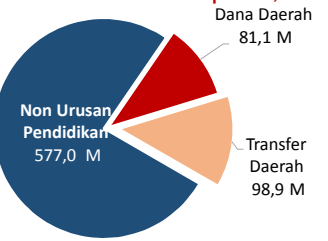

NERACA PENDIDIKAN DAERAH 2017

KAB. BUTON SULAWESI TENGGARA

DATA PENDIDIKAN DAERAH

Satuan Pendidikan 301	Peserta Didik 31.770
PAUD → 103	PAUD → 3.811
SD → 119	SD → 15.732
SMP → 49	SMP → 6.715
SMA → 20	SMA → 4.499
SMK → 10	SMK → 1.013
SLB → -	SLB → -
Ruang Kelas 1.371	Guru 2.856
SD → 807	PAUD → 285
SMP → 317	SD → 1.280
SMA → 186	SMP → 671
SMK → 61	SMA → 449
SLB → -	SMK → 171
	SLB → -

Sumber: PDSPK, November 2017

PENDANAAN PENDIDIKAN

APBD 2017 Rp756,9 M

Rincian Dana Transfer Daerah Bidang pendidikan

DAK Fisik	6,2 M
TPG	36,4 M
Tamsil	1,0 M
Tunjangan Khusus Guru	0,2 M
DAU (Gaji GTK PNSD)	53,0 M
BOP PAUD	2,1 M