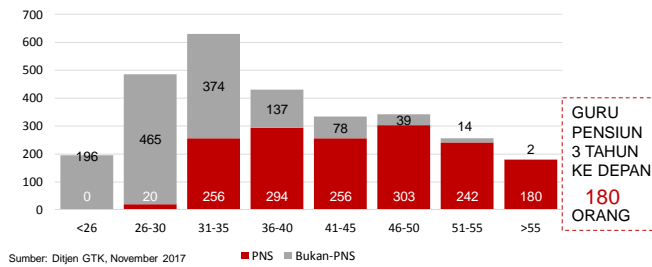

	SD	SMP	SMA	SMK
	1:19	1:23	1:24	1:18

Sumber: PDSPK, November 2017

KUALIFIKASI GURU

UJI KOMPETENSI GURU PER JENJANG

PERSENTASE PESERTA UNBK PER JENJANG

HASIL UN

SKOR IIUN

KONDISI RUANG KELAS

SEKOLAH RINTISAN PELAKSANA PPK

	SD	SMP	TOTAL
	2	2	4

Sumber: Kemendikbud, September 2017

GURU KEAHLIAN GANDA 15

GURU GARIS DEPAN 0

Sumber: Ditjen GTK, November 2017

GURU MENURUT USIA

SISWA PUTUS SEKOLAH DAN MENGULANG