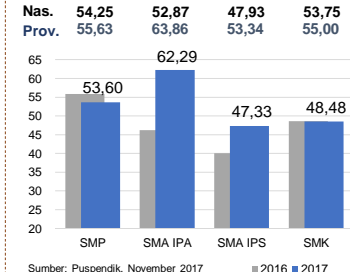

Sumber: Ditjen Kebudayaan, November 2017

BAHASA DAERAH 8

Sumber: BPPB, November 2017

RASIO PENDIDIKAN

GURU:SISWA	SD	SMP	SMA	SMK
	1:12	1:10	1:10	1:6

GURU PNS:SISWA

	SD	SMP	SMA	SMK
	1:19	1:18	1:20	1:14

ROMBEL:SISWA

	SD	SMP	SMA	SMK
	1:19	1:23	1:24	1:18

Sumber: PDSPK, November 2017

KUALIFIKASI GURU

UJI KOMPETENSI GURU PER JENJANG

PERSENTASE PESERTA UNBK PER JENJANG

HASIL UN

SKOR IIUN

KONDISI RUANG KELAS

SEKOLAH RINTISAN PELAKSANA PPK

	SD	SMP	TOTAL
	2	2	4

Sumber: Kemendikbud, September 2017

GURU KEAHLIAN GANDA 15

GURU GARIS DEPAN 0

Sumber: Ditjen GTK, November 2017

GURU MENURUT USIA

SISWA PUTUS SEKOLAH DAN MENGULANG