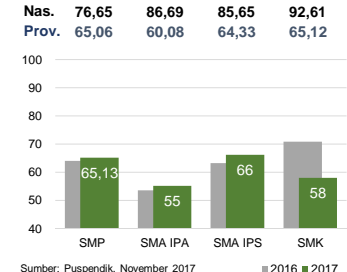

Sumber: Ditjen Kebudayaan, November 2017

BAHASA DAERAH 8

Sumber: BPPB, November 2017

RASIO PENDIDIKAN

GURU:SISWA	SD	SMP	SMA	SMK
	1:12	1:10	1:10	1:6

GURU PNS:SISWA

	SD	SMP	SMA	SMK
	1:19	1:18	1:20	1:14

ROMBEL:SISWA

	SD	SMP	SMA	SMK
	1:19	1:23	1:24	1:18

Sumber: PDSPK, November 2017

KUALIFIKASI GURU

UJI KOMPETENSI GURU PER JENJANG

PERSENTASE PESERTA UNBK PER JENJANG

HASIL UN

SKOR IIUN

KONDISI RUANG KELAS

SEKOLAH RINTISAN PELAKSANA PPK

	SD	SMP	TOTAL
	2	2	4

Sumber: Kemendikbud, September 2017

GURU KEAHLIAN GANDA 15

GURU GARIS DEPAN 0

Sumber: Ditjen GTK, November 2017

GURU MENURUT USIA

SISWA PUTUS SEKOLAH DAN MENGULANG