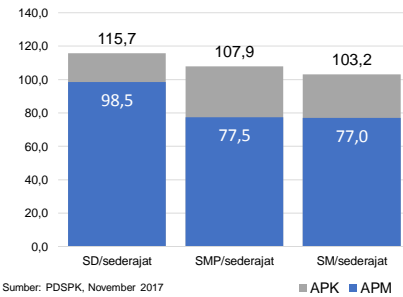

Persentase urusan pendidikan (di luar transfer daerah)

Trend Alokasi Anggaran Pendidikan dalam APBD

	2015	2016	2017
	6,4%	11,1%	12,3%

ALOKASI ANGGARAN BANTUAN PEMERINTAH (APBN)

PAUD-DIKMAS	0,4 M
SD	4,8 M
SMP	1,6 M
GTK	1,3 M
Total	8,1 M

Sumber: Kemendikbud, November 2017

PERSENTASE REALISASI PROGRAM INDONESIA PINTAR

	SD	SMP	SMA	SMK
Penerima	81,3%	64,7%	55,4%	62,0%
Anggaran	85,5%	74,7%	61,1%	63,5%

Sumber: sipintar.web.id, Desember 2017

Sumber: Kemendagri, November 2017

INDEKS PEMBANGUNAN MANUSIA 2016

63,7 SULAWESI TENGGARA **69,3** NASIONAL **70,18**

APK DAN APM 2016/2017 (persentase)

KEBUDAYAAN

JENIS	JUMLAH
Cagar Budaya	0
Desa Adat	0
Museum	0
Rumah Budaya Nusantara	0
Sanggar dan Komunitas	0
Warisan Budaya Tak Benda	0