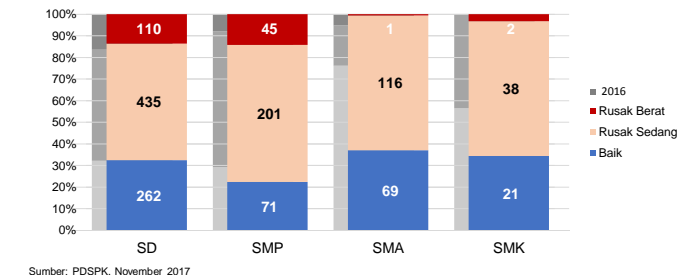

INDEKS PEMBANGUNAN MANUSIA 2016

63,7 SULAWESI TENGGARA **69,3** NASIONAL **70,18**

APK DAN APM 2016/2017 (persentase)

KEBUDAYAAN

JENIS	JUMLAH
Cagar Budaya	0
Desa Adat	0
Museum	0
Rumah Budaya Nusantara	0
Sanggar dan Komunitas	0
Warisan Budaya Tak Benda	0

Sumber: Ditjen Kebudayaan, November 2017

BAHASA DAERAH 8

Sumber: BPPB, November 2017

RASIO PENDIDIKAN

GURU:SISWA	SD	SMP	SMA	SMK
	1:12	1:10	1:10	1:6

GURU PNS:SISWA

	SD	SMP	SMA	SMK
	1:19	1:18	1:20	1:14

ROMBEL:SISWA

	SD	SMP	SMA	SMK
	1:19	1:23	1:24	1:18

Sumber: PDSPK, November 2017

KUALIFIKASI GURU

UJI KOMPETENSI GURU PER JENJANG

PERSENTASE PESERTA UNBK PER JENJANG

HASIL UN

SKOR IIUN

KONDISI RUANG KELAS

SEKOLAH RINTISAN PELAKSANA PPK

	SD	SMP	TOTAL
	2	2	4

Sumber: Kemendikbud, September 2017

GURU KEAHLIAN GANDA 15

GURU GARIS DEPAN 0

Sumber: Ditjen GTK, November 2017

GURU MENURUT USIA

SISWA PUTUS SEKOLAH DAN MENGULANG