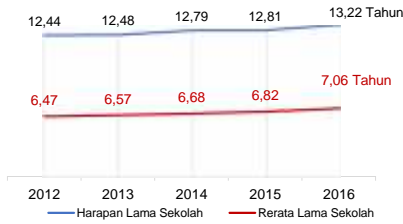

Persentase urusan pendidikan (di luar transfer daerah)

Trend Alokasi Anggaran Pendidikan dalam APBD

	2015	2016	2017
	6,4%	11,1%	12,3%

ALOKASI ANGGARAN BANTUAN PEMERINTAH (APBN)

PAUD-DIKMAS	0,4 M
SD	4,8 M
SMP	1,6 M
GTK	1,3 M
Total	8,1 M

Sumber: Kemendikbud, November 2017

PERSENTASE REALISASI PROGRAM INDONESIA PINTAR

	SD	SMP	SMA	SMK
Penerima	81,3%	64,7%	55,4%	62,0%
Anggaran	85,5%	74,7%	61,1%	63,5%

Sumber: sipintar.web.id, Desember 2017

Sumber: Kemendagri, November 2017

INDEKS PEMBANGUNAN MANUSIA 2016

63,7 SULAWESI TENGGARA **69,3** NASIONAL **70,18**

APK DAN APM 2016/2017 (persentase)

KEBUDAYAAN

JENIS	JUMLAH
Cagar Budaya	0
Desa Adat	0
Museum	0
Rumah Budaya Nusantara	0
Sanggar dan Komunitas	0
Warisan Budaya Tak Benda	0