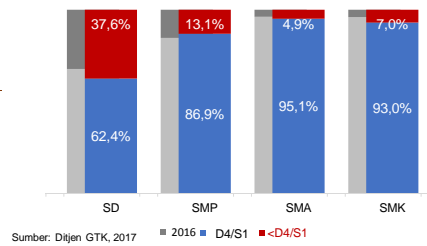

INDEKS PEMBANGUNAN MANUSIA 2016

63,7 SULAWESI TENGGARA **69,3** NASIONAL **70,18**

APK DAN APM 2016/2017 (persentase)

KEBUDAYAAN

JENIS	JUMLAH
Cagar Budaya	0
Desa Adat	0
Museum	0
Rumah Budaya Nusantara	0
Sanggar dan Komunitas	0
Warisan Budaya Tak Benda	0

Sumber: Ditjen Kebudayaan, November 2017

BAHASA DAERAH 8

Sumber: BPPB, November 2017

RASIO PENDIDIKAN

GURU:SISWA	SD	SMP	SMA	SMK
	1:12	1:10	1:10	1:6

GURU PNS:SISWA

	SD	SMP	SMA	SMK
	1:19	1:18	1:20	1:14

ROMBEL:SISWA

	SD	SMP	SMA	SMK
	1:19	1:23	1:24	1:18

Sumber: PDSPK, November 2017

KUALIFIKASI GURU

UJI KOMPETENSI GURU PER JENJANG

PERSENTASE PESERTA UNBK PER JENJANG

HASIL UN

SKOR IIUN

KONDISI RUANG KELAS