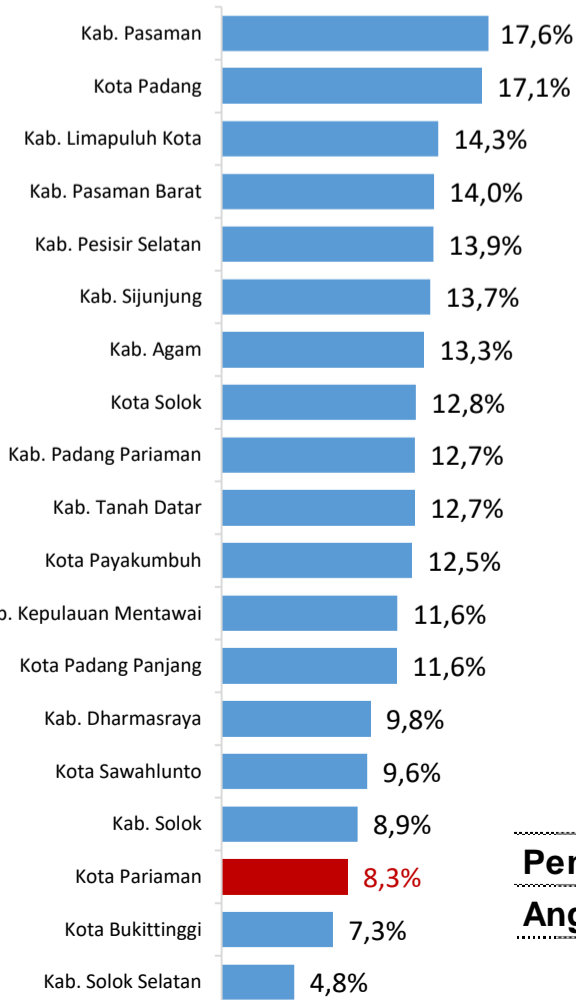

Persentase urusan pendidikan (di luar transfer daerah)

Trend Alokasi Anggaran Pendidikan dalam APBD

	2015	2016	2017
	17,8%	12,3%	8,3%

ALOKASI ANGGARAN BANTUAN PEMERINTAH (APBN)

PAUD-DIKMAS	0,2 M
SD	0,7 M
SMP	0 M
GTK	1,4 M
Total	2,3 M

PERSENTASE REALISASI PROGRAM INDONESIA PINTAR

	SD	SMP	SMA	SMK
Penerima	86,2%	82,4%	80,3%	47,0%
Anggaran	87,8%	89,4%	86,1%	50,6%

Sumber: sipintar.web.id, Desember 2017