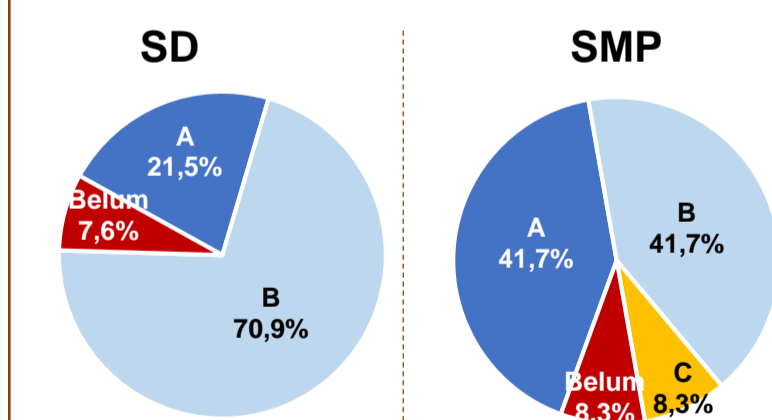

GURU GARIS DEPAN

Sumber: Ditjen GTK, November 2017

GURU MENURUT USIA

Sumber: Ditjen GTK, November 2017

SISWA PUTUS SEKOLAH DAN MENGULANG

	SD	SMP	SMA	SMK
PUTUS SEKOLAH	3	5	69	42
MENGULANG	147	36	35	30

Sumber: PDSPK, November 2017

PRESTASI SISWA

OLIMPIADE NASIONAL	1
OLIMPIADE INTERNASIONAL	0

Sumber: Ditjen Dikdasmen, November 2017

SKOR IIUN

Sumber: Puspendik, November 2017

AKREDITASI S/M

Sumber: BAN-S/M, Desember 2017

Sumber: BAN-S/M, Desember 2017