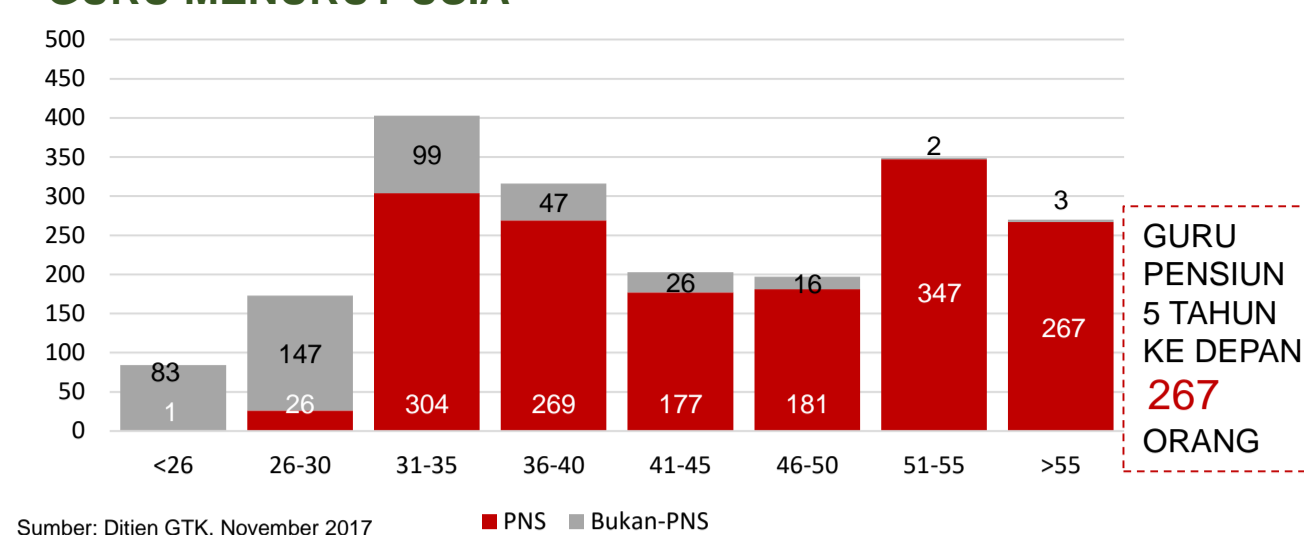

Sumber: PDSPK, November 2017

KUALIFIKASI GURU

Sumber: Ditjen GTK, 2017

UJI KOMPETENSI GURU PER JENJANG

Sumber: Ditjen GTK, 2016

PERSENTASE PESERTA UNBK PER JENJANG

Sumber: Puspendik, November 2017

HASIL UN

Sumber: Puspendik, November 2017

KONDISI RUANG KELAS

Sumber: PDSPK, November 2017

SEKOLAH RINTISAN PELAKSANA PPK

SD	SMP	TOTAL
1	2	3

Sumber: Kemendikbud, September 2017

GURU KEAHLIAN GANDA

38

GURU GARIS DEPAN

Sumber: Ditjen GTK, November 2017

GURU MENURUT USIA

Sumber: Ditjen GTK, November 2017

SISWA PUTUS SEKOLAH DAN MENGULANG

	SD	SMP	SMA	SMK
PUTUS SEKOLAH	3	5	69	42
MENGULANG	147	36	35	30

Sumber: PDSPK, November 2017