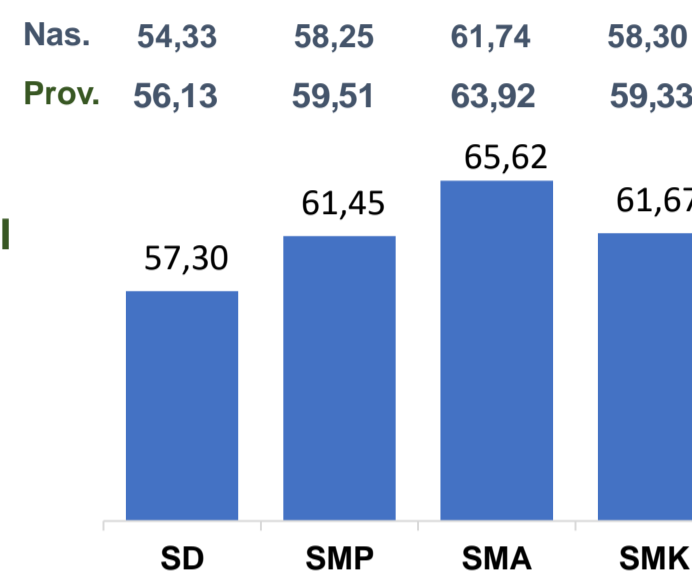

BAHASA DAERAH

Sumber: BPPB, November 2017

RASIO PENDIDIKAN

GURU:SISWA	SD	SMP	SMA	SMK
	1:14	1:13	1:13	1:10
GURU PNS:SISWA	SD	SMP	SMA	SMK
	1:17	1:14	1:16	1:13
ROMBEL:SISWA	SD	SMP	SMA	SMK
	1:21	1:29	1:30	1:24

Sumber: PDSPK, November 2017

KUALIFIKASI GURU

Sumber: Ditjen GTK, 2017

UJI KOMPETENSI GURU PER JENJANG

Sumber: Ditjen GTK, 2016

PERSENTASE PESERTA UNBK PER JENJANG

Sumber: Puspendik, November 2017

HASIL UN

Sumber: Puspendik, November 2017

KONDISI RUANG KELAS

Sumber: PDSPK, November 2017

SEKOLAH RINTISAN PELAKSANA PPK

SD	SMP	TOTAL
1	2	3

Sumber: Kemendikbud, September 2017

GURU KEAHLIAN GANDA

38

GURU GARIS DEPAN

Sumber: Ditjen GTK, November 2017

GURU MENURUT USIA

Sumber: Ditjen GTK, November 2017

SISWA PUTUS SEKOLAH DAN MENGULANG

	SD	SMP	SMA	SMK
PUTUS SEKOLAH	3	5	69	42
MENGULANG	147	36	35	30

Sumber: PDSPK, November 2017