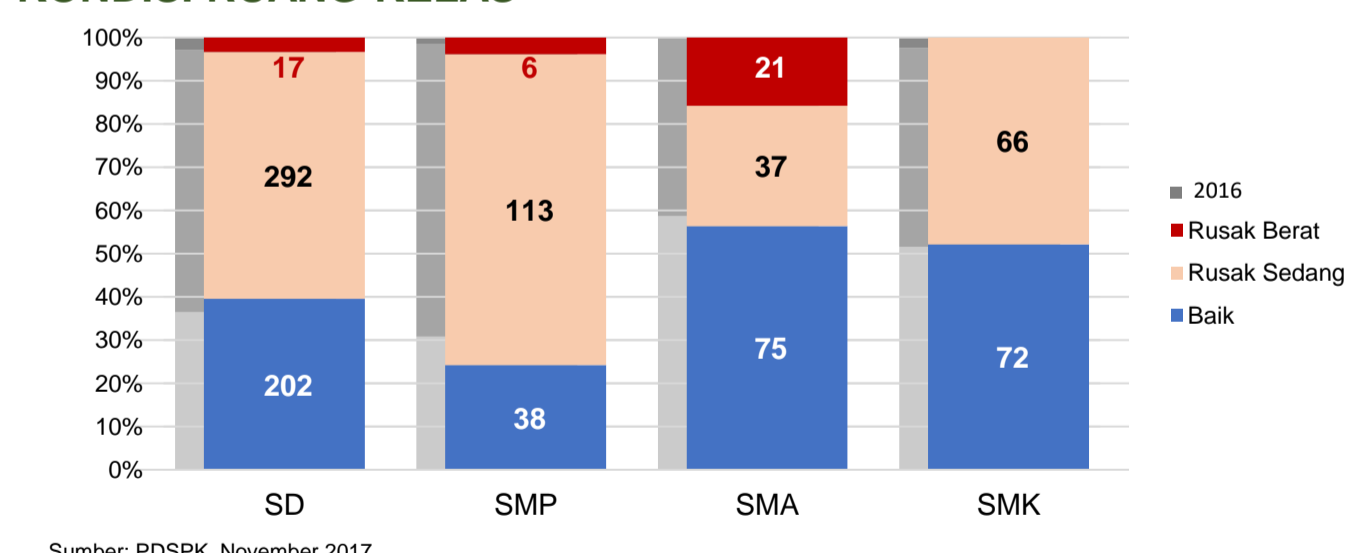

BAHASA DAERAH

Sumber: BPPB, November 2017

RASIO PENDIDIKAN

GURU:SISWA	SD	SMP	SMA	SMK
	1:14	1:13	1:13	1:10
GURU PNS:SISWA	SD	SMP	SMA	SMK
	1:17	1:14	1:16	1:13
ROMBEL:SISWA	SD	SMP	SMA	SMK
	1:21	1:29	1:30	1:24

Sumber: PDSPK, November 2017

KUALIFIKASI GURU

Sumber: Ditjen GTK, 2017

UJI KOMPETENSI GURU PER JENJANG

Sumber: Ditjen GTK, 2016

PERSENTASE PESERTA UNBK PER JENJANG

Sumber: Puspendik, November 2017

HASIL UN

Sumber: Puspendik, November 2017

KONDISI RUANG KELAS

Sumber: PDSPK, November 2017

SEKOLAH RINTISAN PELAKSANA PPK

SD	SMP	TOTAL
1	2	3

Sumber: Kemendikbud, September 2017

GURU KEAHLIAN GANDA

38