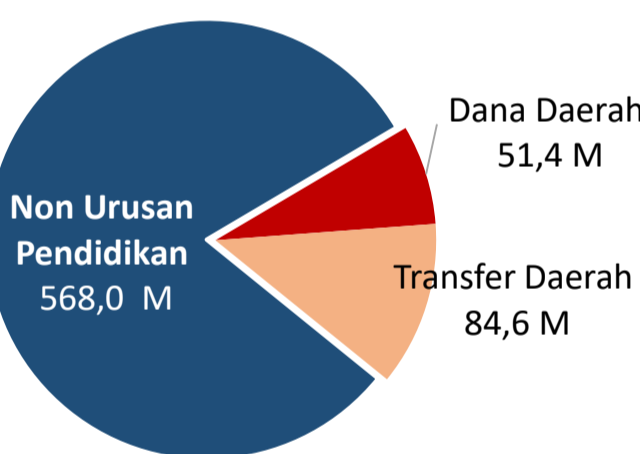

NERACA PENDIDIKAN DAERAH 2017

KOTA PARIAMAN SUMATERA BARAT

DATA PENDIDIKAN DAERAH

Satuan Pendidikan	203	Peserta Didik	26.867
PAUD →	96	PAUD →	3.082
SD →	75	SD →	10.270
SMP →	12	SMP →	4.615
SMA →	7	SMA →	4.531
SMK →	9	SMK →	4.205
SLB →	4	SLB →	164
Ruang Kelas	981	Guru	1.995
SD →	511	PAUD →	102
SMP →	157	SD →	750
SMA →	133	SMP →	353
SMK →	138	SMA →	343
SLB →	42	SMK →	405
		SLB →	42

PENDANAAN PENDIDIKAN

APBD 2017 Rp704,0 M

Rincian Dana Transfer Daerah Bidang pendidikan

DAK Fisik	5,3 M
TPG	33,9 M
Tamsil	0,8 M
Tunjangan Khusus Guru	0,0 M
DAU (Gaji GTK PNSD)	43,0 M
BOP PAUD	1,6 M