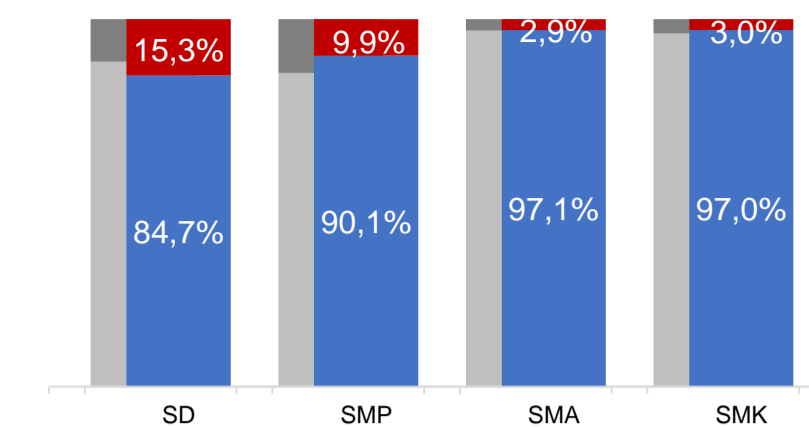

BAHASA DAERAH

Sumber: BPPB, November 2017

RASIO PENDIDIKAN

GURU:SISWA	SD	SMP	SMA	SMK
	1:14	1:13	1:13	1:10
GURU PNS:SISWA	SD	SMP	SMA	SMK
	1:17	1:14	1:16	1:13
ROMBEL:SISWA	SD	SMP	SMA	SMK
	1:21	1:29	1:30	1:24

Sumber: PDSPK, November 2017

KUALIFIKASI GURU

Sumber: Ditjen GTK, 2017

UJI KOMPETENSI GURU PER JENJANG

Sumber: Ditjen GTK, 2016

PERSENTASE PESERTA UNBK PER JENJANG

Sumber: Puspendik, November 2017

HASIL UN