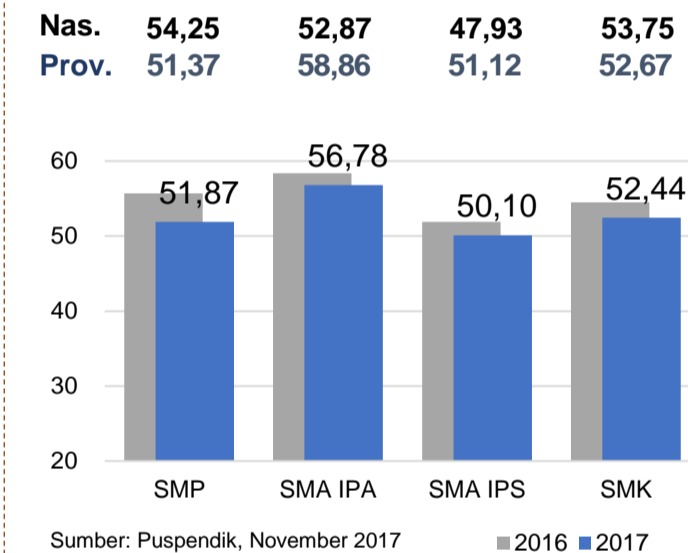

BAHASA DAERAH

Sumber: BPPB, November 2017

RASIO PENDIDIKAN

GURU:SISWA	SD	SMP	SMA	SMK
	1:14	1:13	1:13	1:10
GURU PNS:SISWA	SD	SMP	SMA	SMK
	1:17	1:14	1:16	1:13
ROMBEL:SISWA	SD	SMP	SMA	SMK
	1:21	1:29	1:30	1:24

Sumber: PDSPK, November 2017

KUALIFIKASI GURU

Sumber: Ditjen GTK, 2017

UJI KOMPETENSI GURU PER JENJANG

Sumber: Ditjen GTK, 2016

PERSENTASE PESERTA UNBK PER JENJANG

Sumber: Puspendik, November 2017

HASIL UN

Sumber: Puspendik, November 2017

KONDISI RUANG KELAS

Sumber: PDSPK, November 2017

SEKOLAH RINTISAN PELAKSANA PPK

SD	SMP	TOTAL
1	2	3

Sumber: Kemendikbud, September 2017

GURU KEAHLIAN GANDA

38