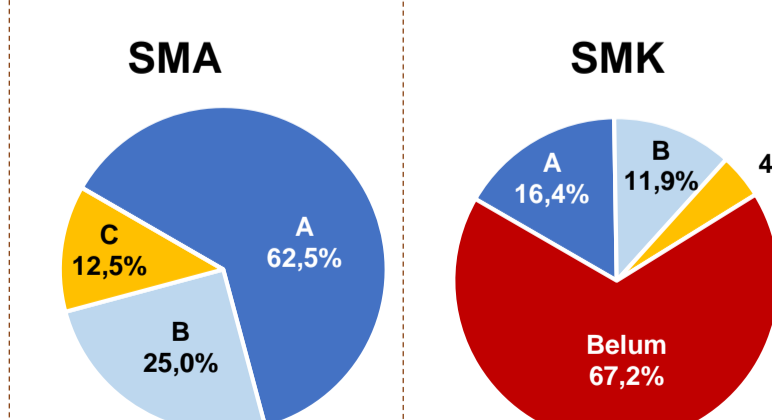

GURU GARIS DEPAN

Sumber: Ditjen GTK, November 2017

GURU MENURUT USIA

Sumber: Ditjen GTK, November 2017

SISWA PUTUS SEKOLAH DAN MENGULANG

	SD	SMP	SMA	SMK
PUTUS SEKOLAH	3	5	69	42
MENGULANG	147	36	35	30

Sumber: PDSPK, November 2017

PRESTASI SISWA

OLIMPIADE NASIONAL	1
OLIMPIADE INTERNASIONAL	0

Sumber: Ditjen Dikdasmen, November 2017

SKOR IIUN

Sumber: Puspendik, November 2017

AKREDITASI S/M

Sumber: BAN-S/M, Desember 2017

Sumber: BAN-S/M, Desember 2017