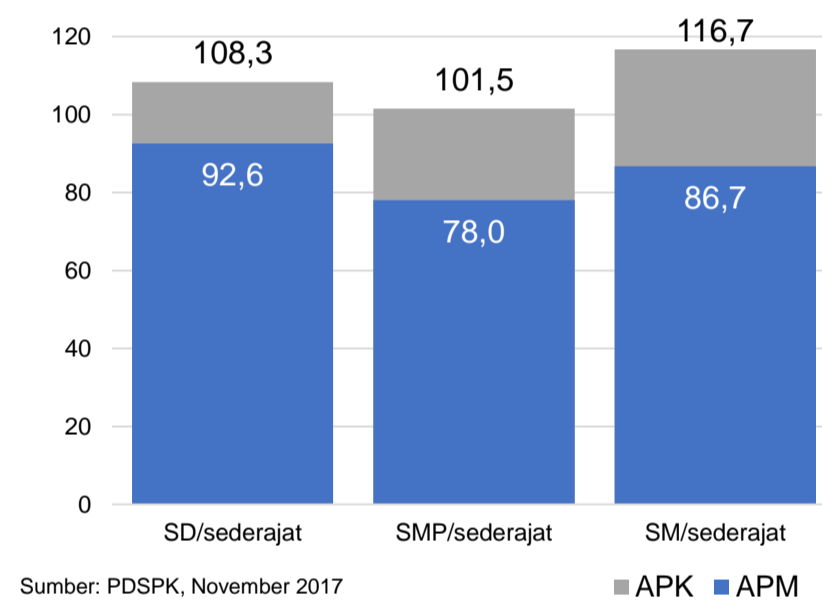

Trend Alokasi Anggaran Pendidikan dalam APBD

	2015	2016	2017
	17,8%	12,3%	8,3%

ALOKASI ANGGARAN BANTUAN PEMERINTAH (APBN)

PAUD-DIKMAS	0,2 M
SD	0,7 M
SMP	0 M
GTK	1,4 M
Total	2,3 M

PERSENTASE REALISASI PROGRAM INDONESIA PINTAR

	SD	SMP	SMA	SMK
Penerima	86,2%	82,4%	80,3%	47,0%
Anggaran	87,8%	89,4%	86,1%	50,6%

Sumber: sipintar.web.id, Desember 2017

INDEKS PEMBANGUNAN MANUSIA 2016

Sumber: BPS, Oktober 2017

APK DAN APM 2016/2017 (persentase)