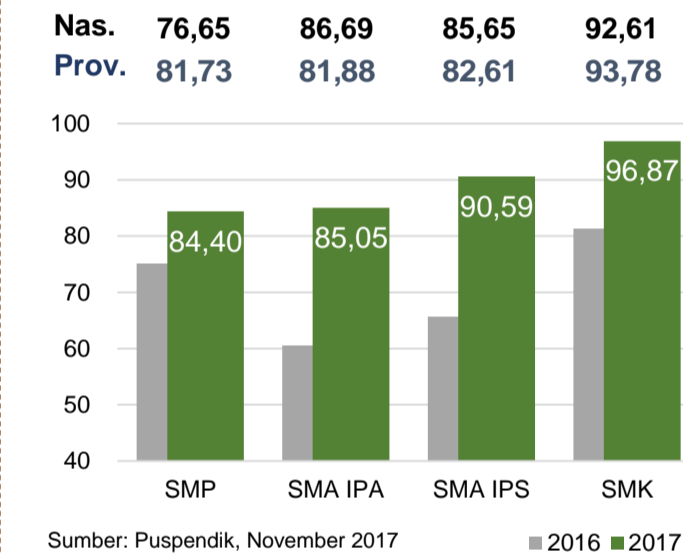

SKOR IIUN

Sumber: Puspendik, November 2017

AKREDITASI S/M