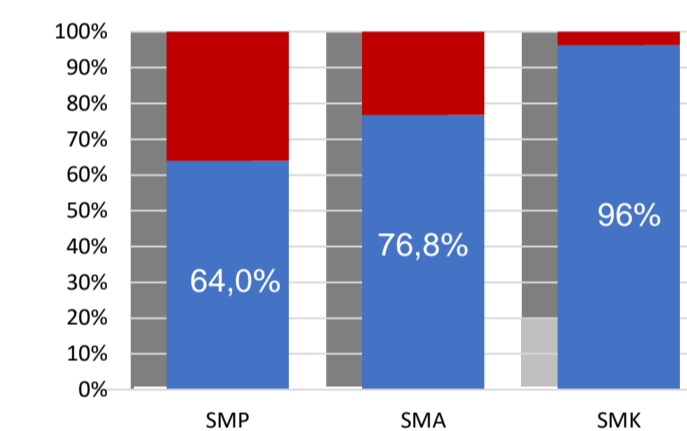

BAHASA DAERAH

Sumber: BPPB, November 2017

RASIO PENDIDIKAN

GURU:SISWA	SD	SMP	SMA	SMK
	1:14	1:13	1:13	1:10
GURU PNS:SISWA	SD	SMP	SMA	SMK
	1:17	1:14	1:16	1:13
ROMBEL:SISWA	SD	SMP	SMA	SMK
	1:21	1:29	1:30	1:24

Sumber: PDSPK, November 2017

KUALIFIKASI GURU

Sumber: Ditjen GTK, 2017

UJI KOMPETENSI GURU PER JENJANG

Sumber: Ditjen GTK, 2016

PERSENTASE PESERTA UNBK PER JENJANG

Sumber: Puspendik, November 2017

HASIL UN

Sumber: Puspendik, November 2017

KONDISI RUANG KELAS

Sumber: PDSPK, November 2017

SEKOLAH RINTISAN PELAKSANA PPK

SD	SMP	TOTAL
1	2	3

Sumber: Kemendikbud, September 2017

GURU KEAHLIAN GANDA

38