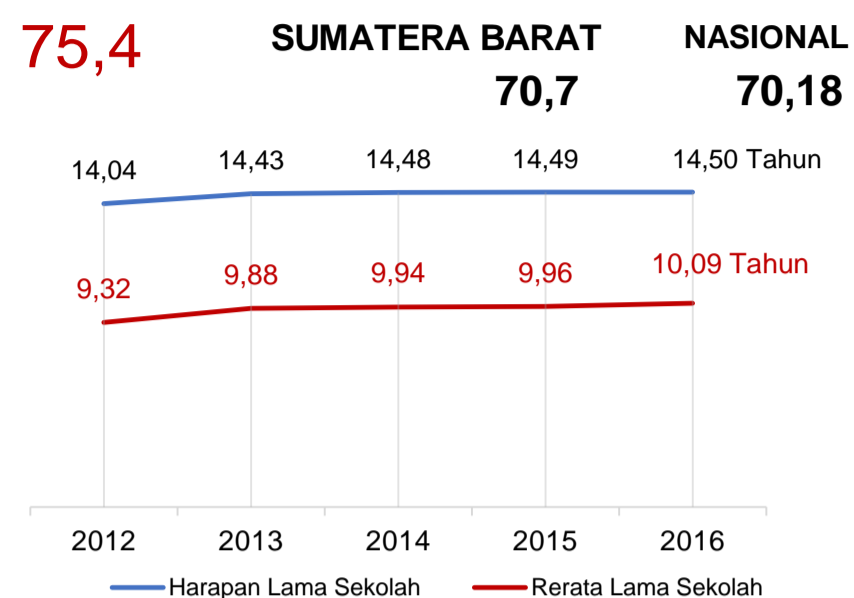

Trend Alokasi Anggaran Pendidikan dalam APBD

	2015	2016	2017
	17,8%	12,3%	8,3%

ALOKASI ANGGARAN BANTUAN PEMERINTAH (APBN)

PAUD-DIKMAS	0,2 M
SD	0,7 M
SMP	0 M
GTK	1,4 M
Total	2,3 M

PERSENTASE REALISASI PROGRAM INDONESIA PINTAR

	SD	SMP	SMA	SMK
Penerima	86,2%	82,4%	80,3%	47,0%
Anggaran	87,8%	89,4%	86,1%	50,6%

Sumber: sipintar.web.id, Desember 2017

INDEKS PEMBANGUNAN MANUSIA 2016

Sumber: BPS, Oktober 2017

APK DAN APM 2016/2017 (persentase)